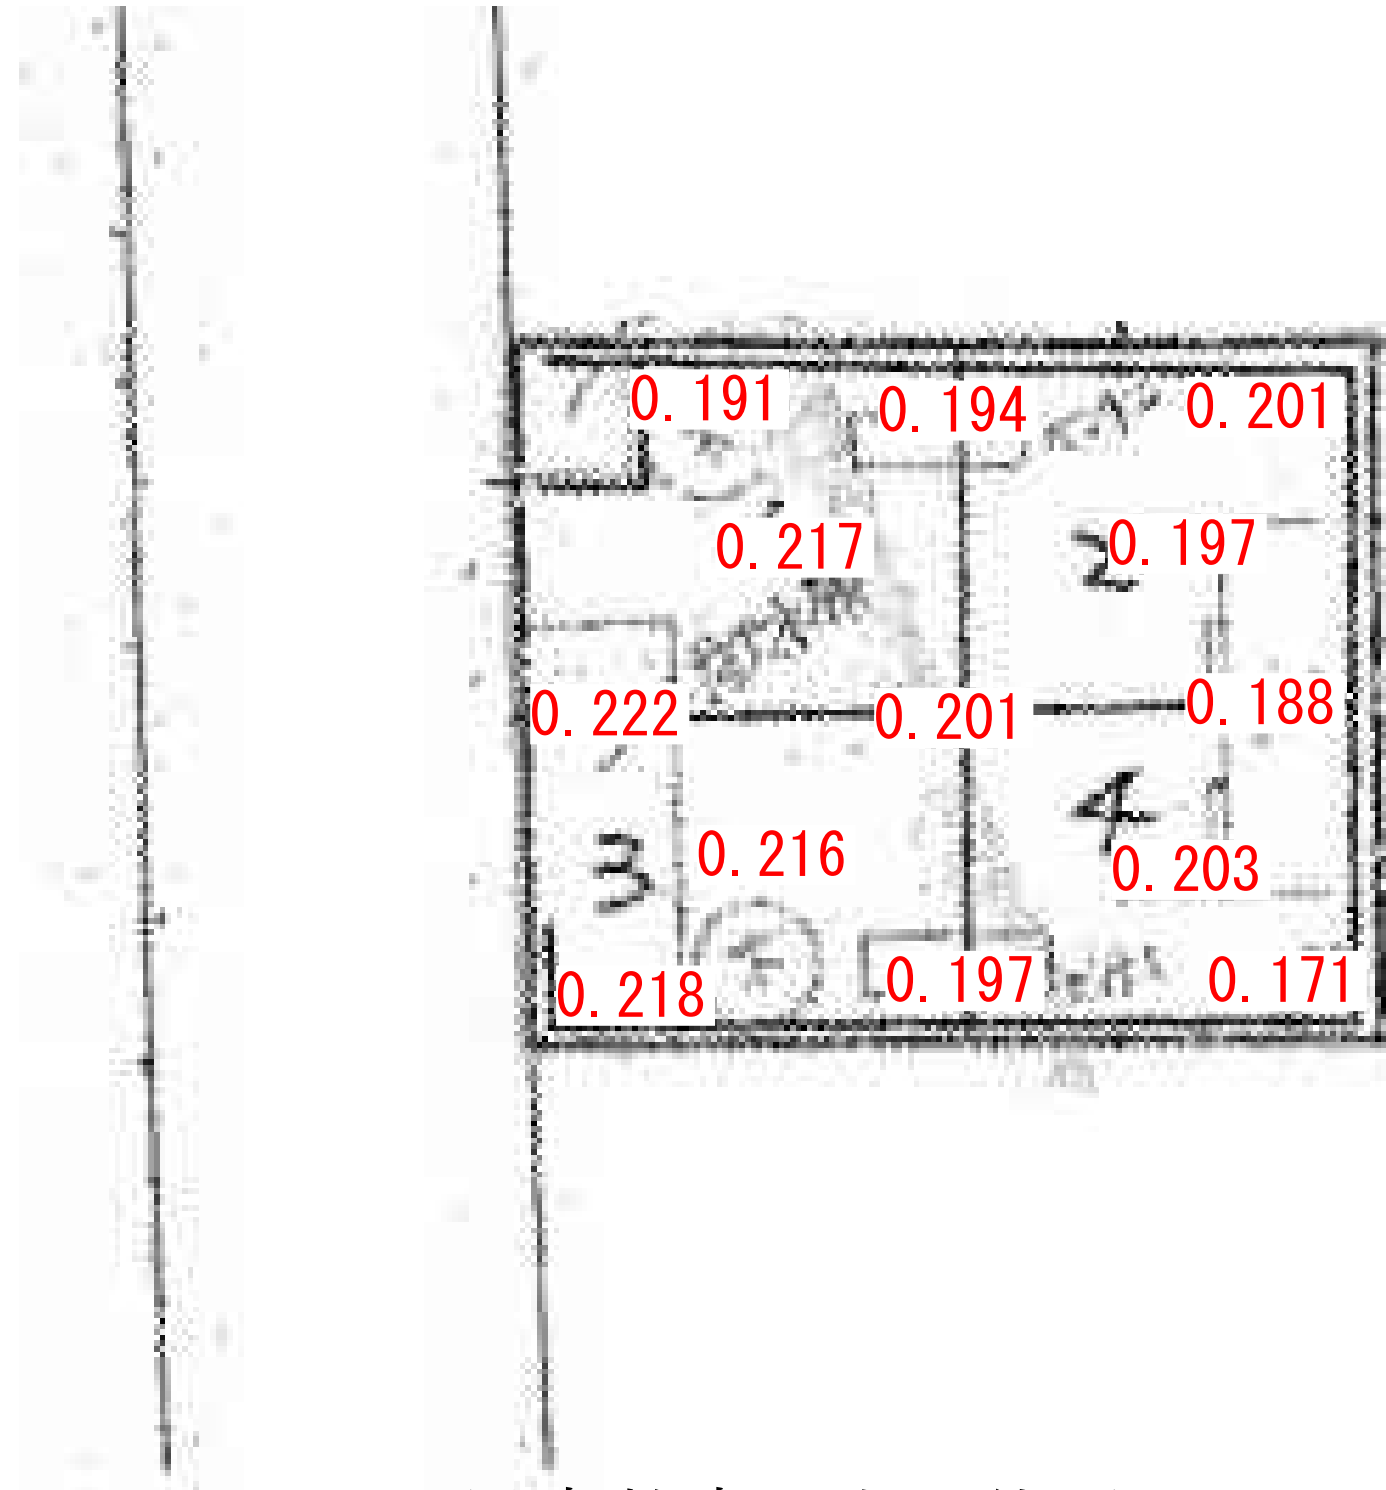

立野公園

黒字数字の表示位置については、測定エリア。
赤字については、測定ポイントでの測定値。
単位：毎時マイクロシーベルト
(測定日：平成24年1月27日)