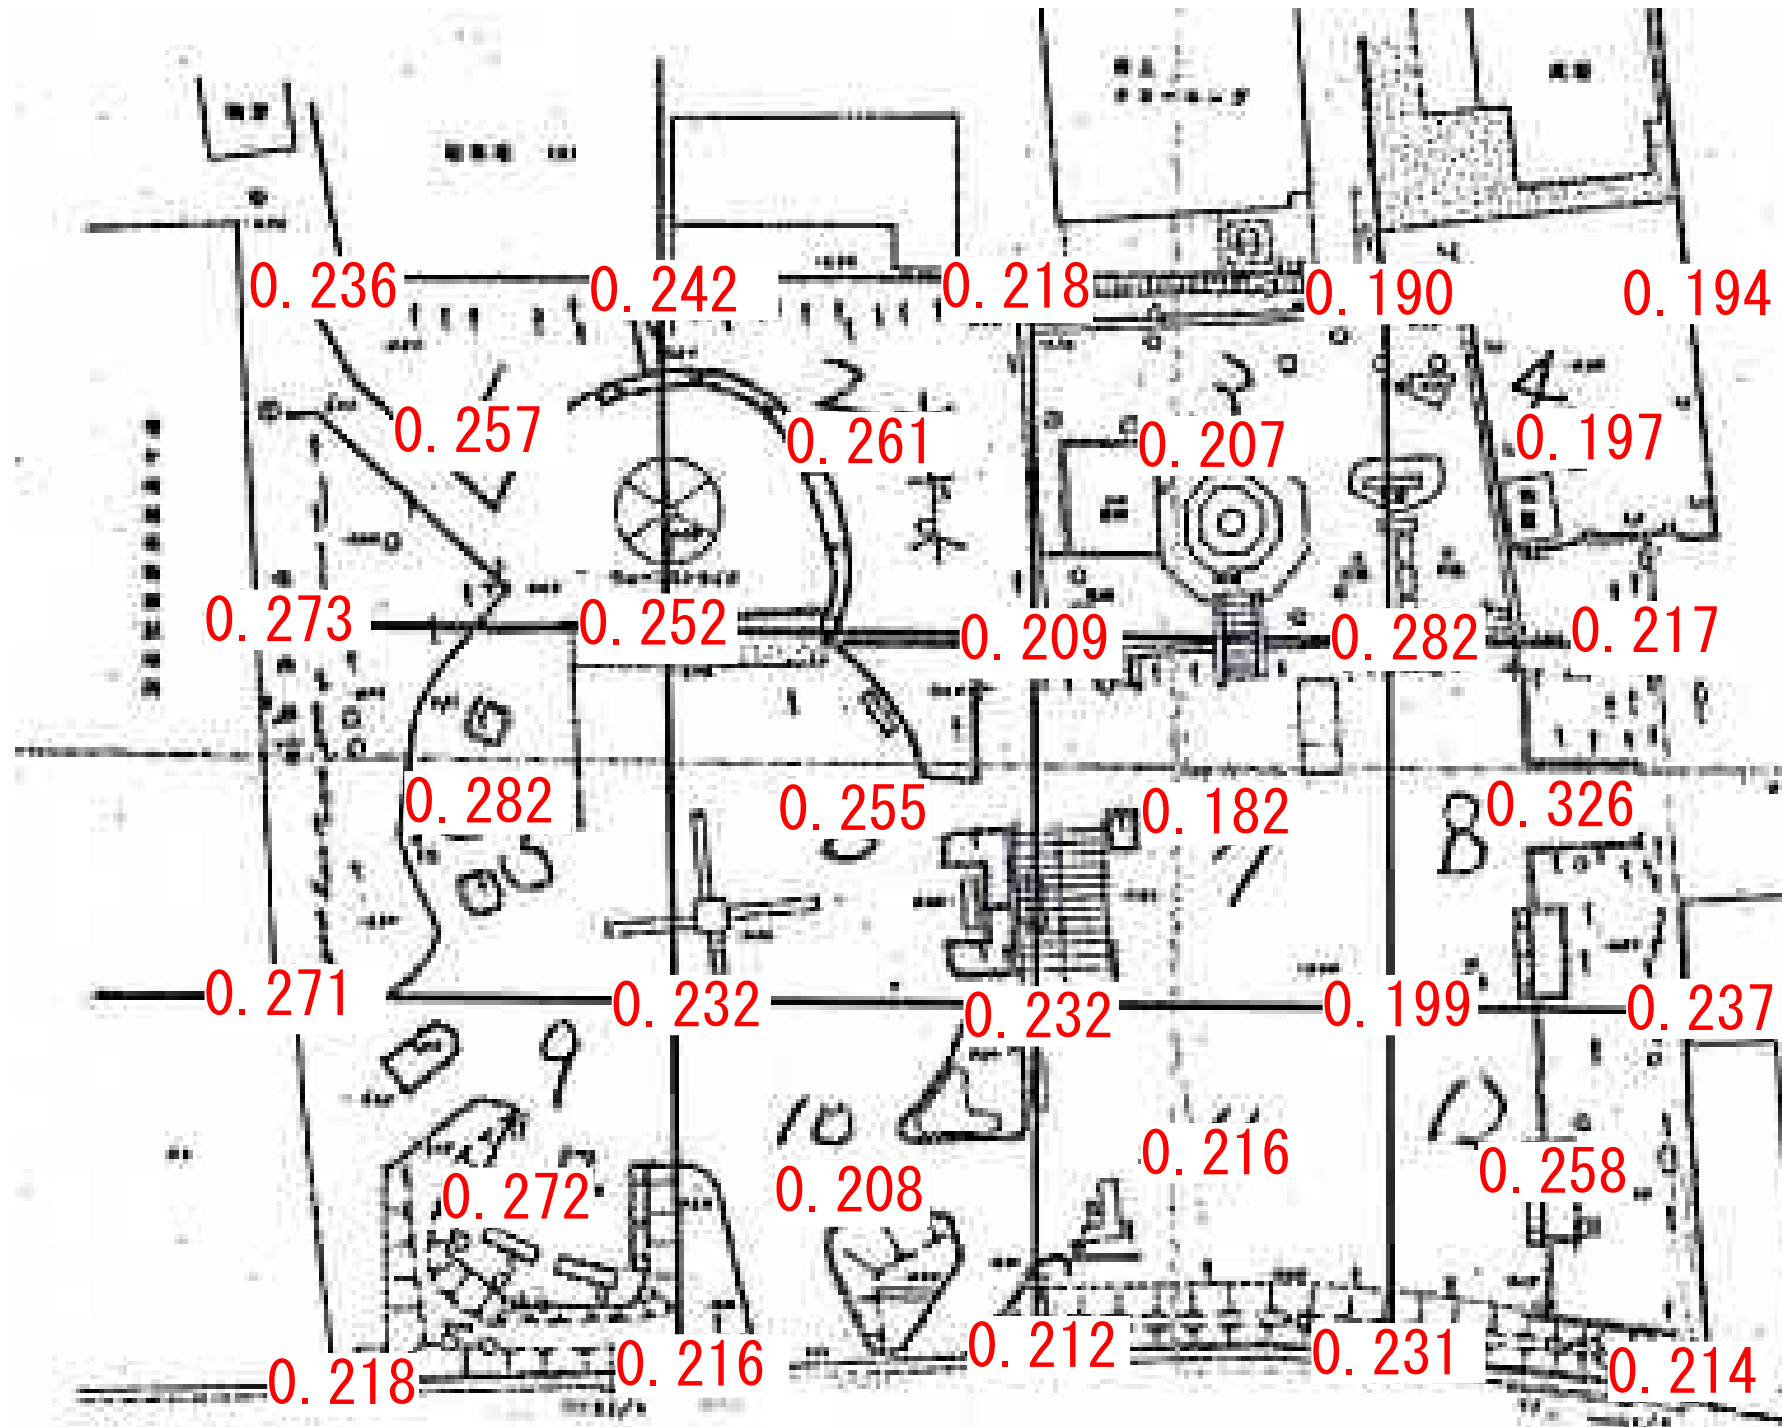

# 中央公園

黒字数字の表示位置については、測定エリア。  
赤字については、測定ポイントでの測定値。  
単位：毎時マイクロシーベルト  
(測定日：平成23年12月16日)