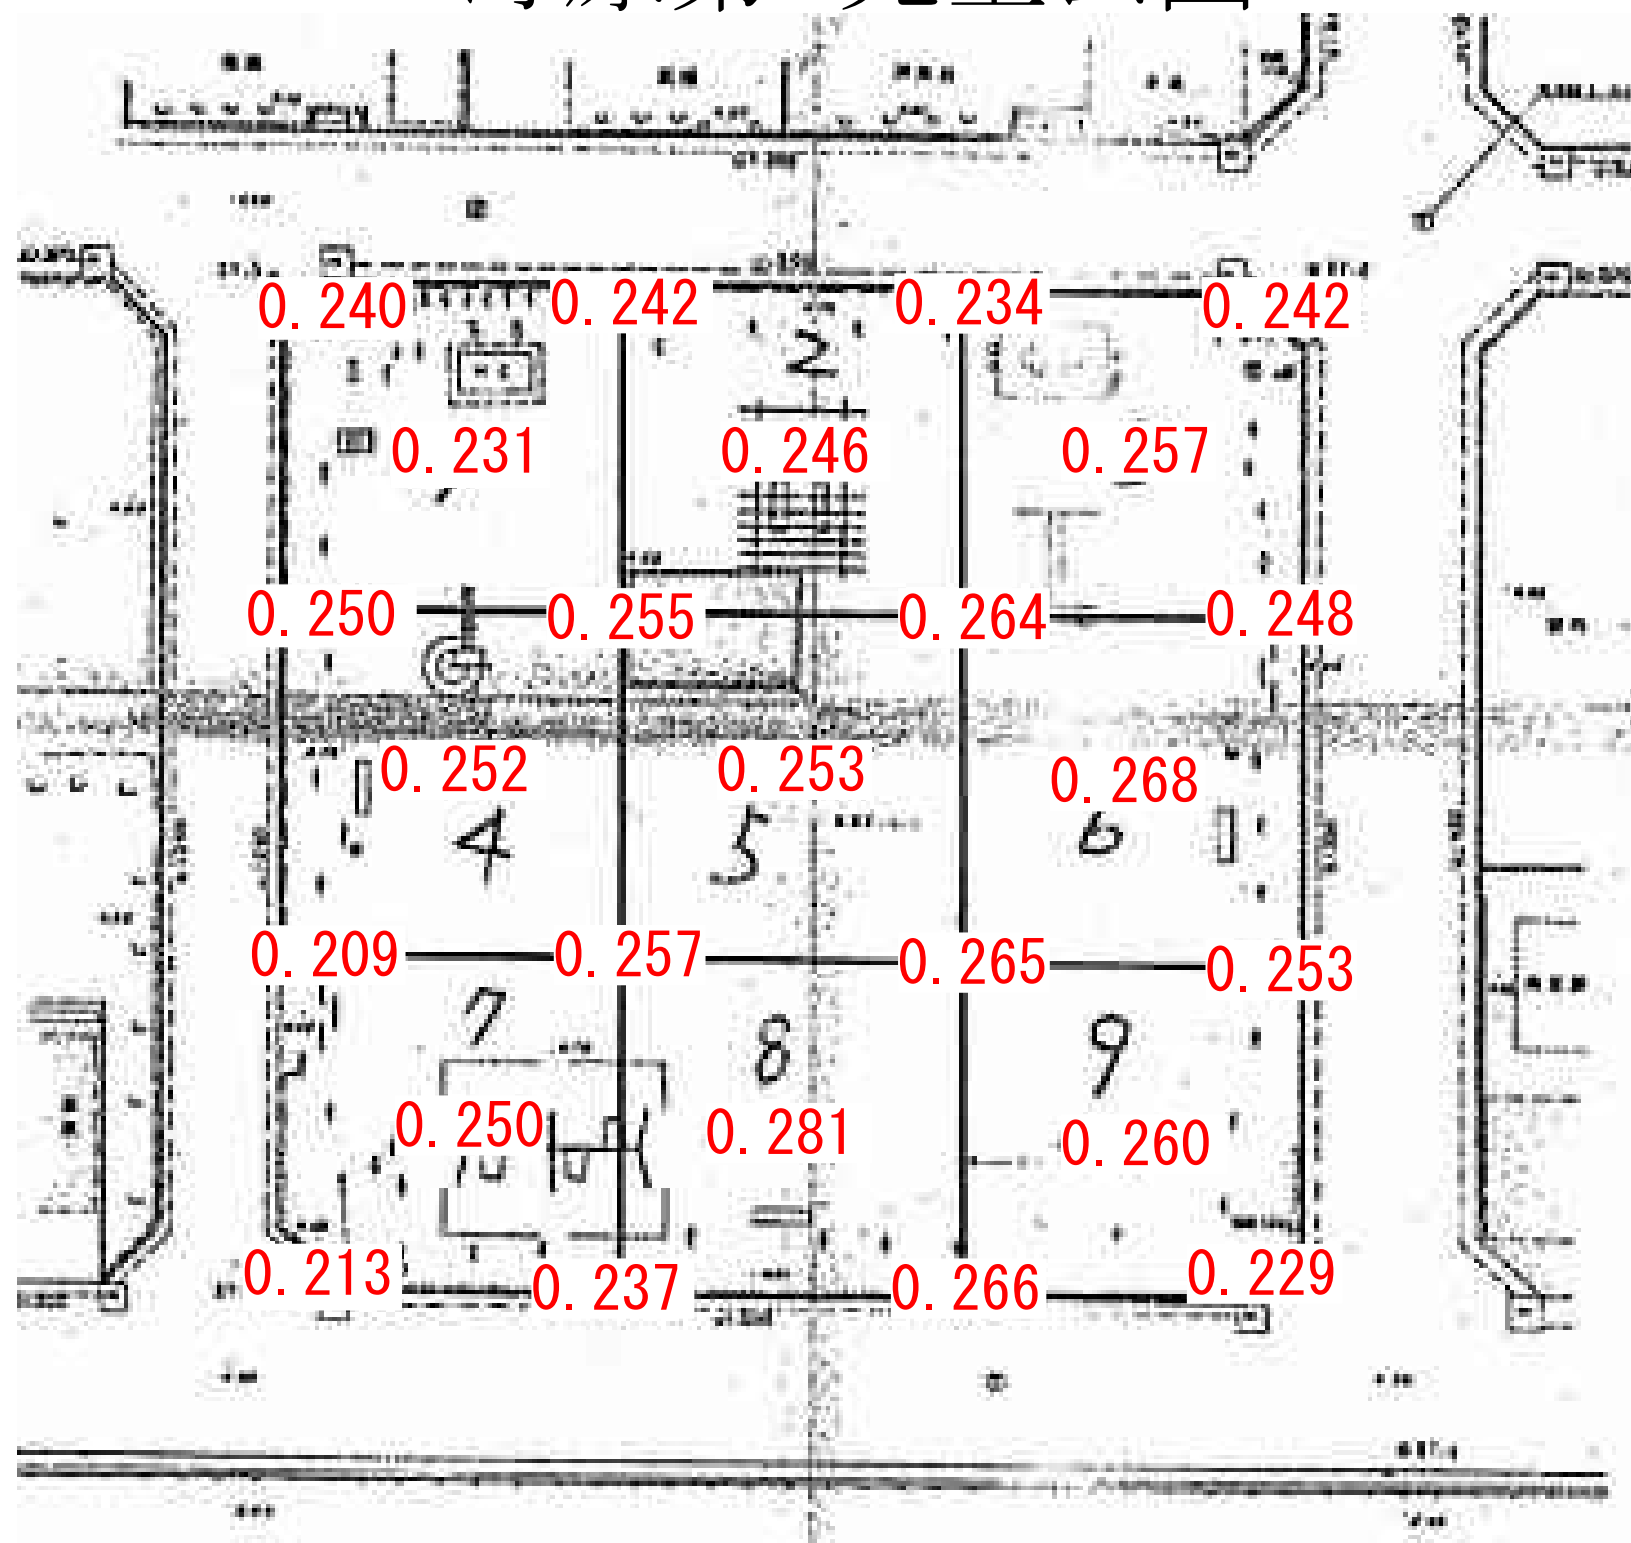

# 野原第1児童公園

黒字数字の表示位置については、測定エリア。  
赤字については、測定ポイントでの測定値。  
単位：毎時マイクロシーベルト  
(測定日：平成23年12月26日)