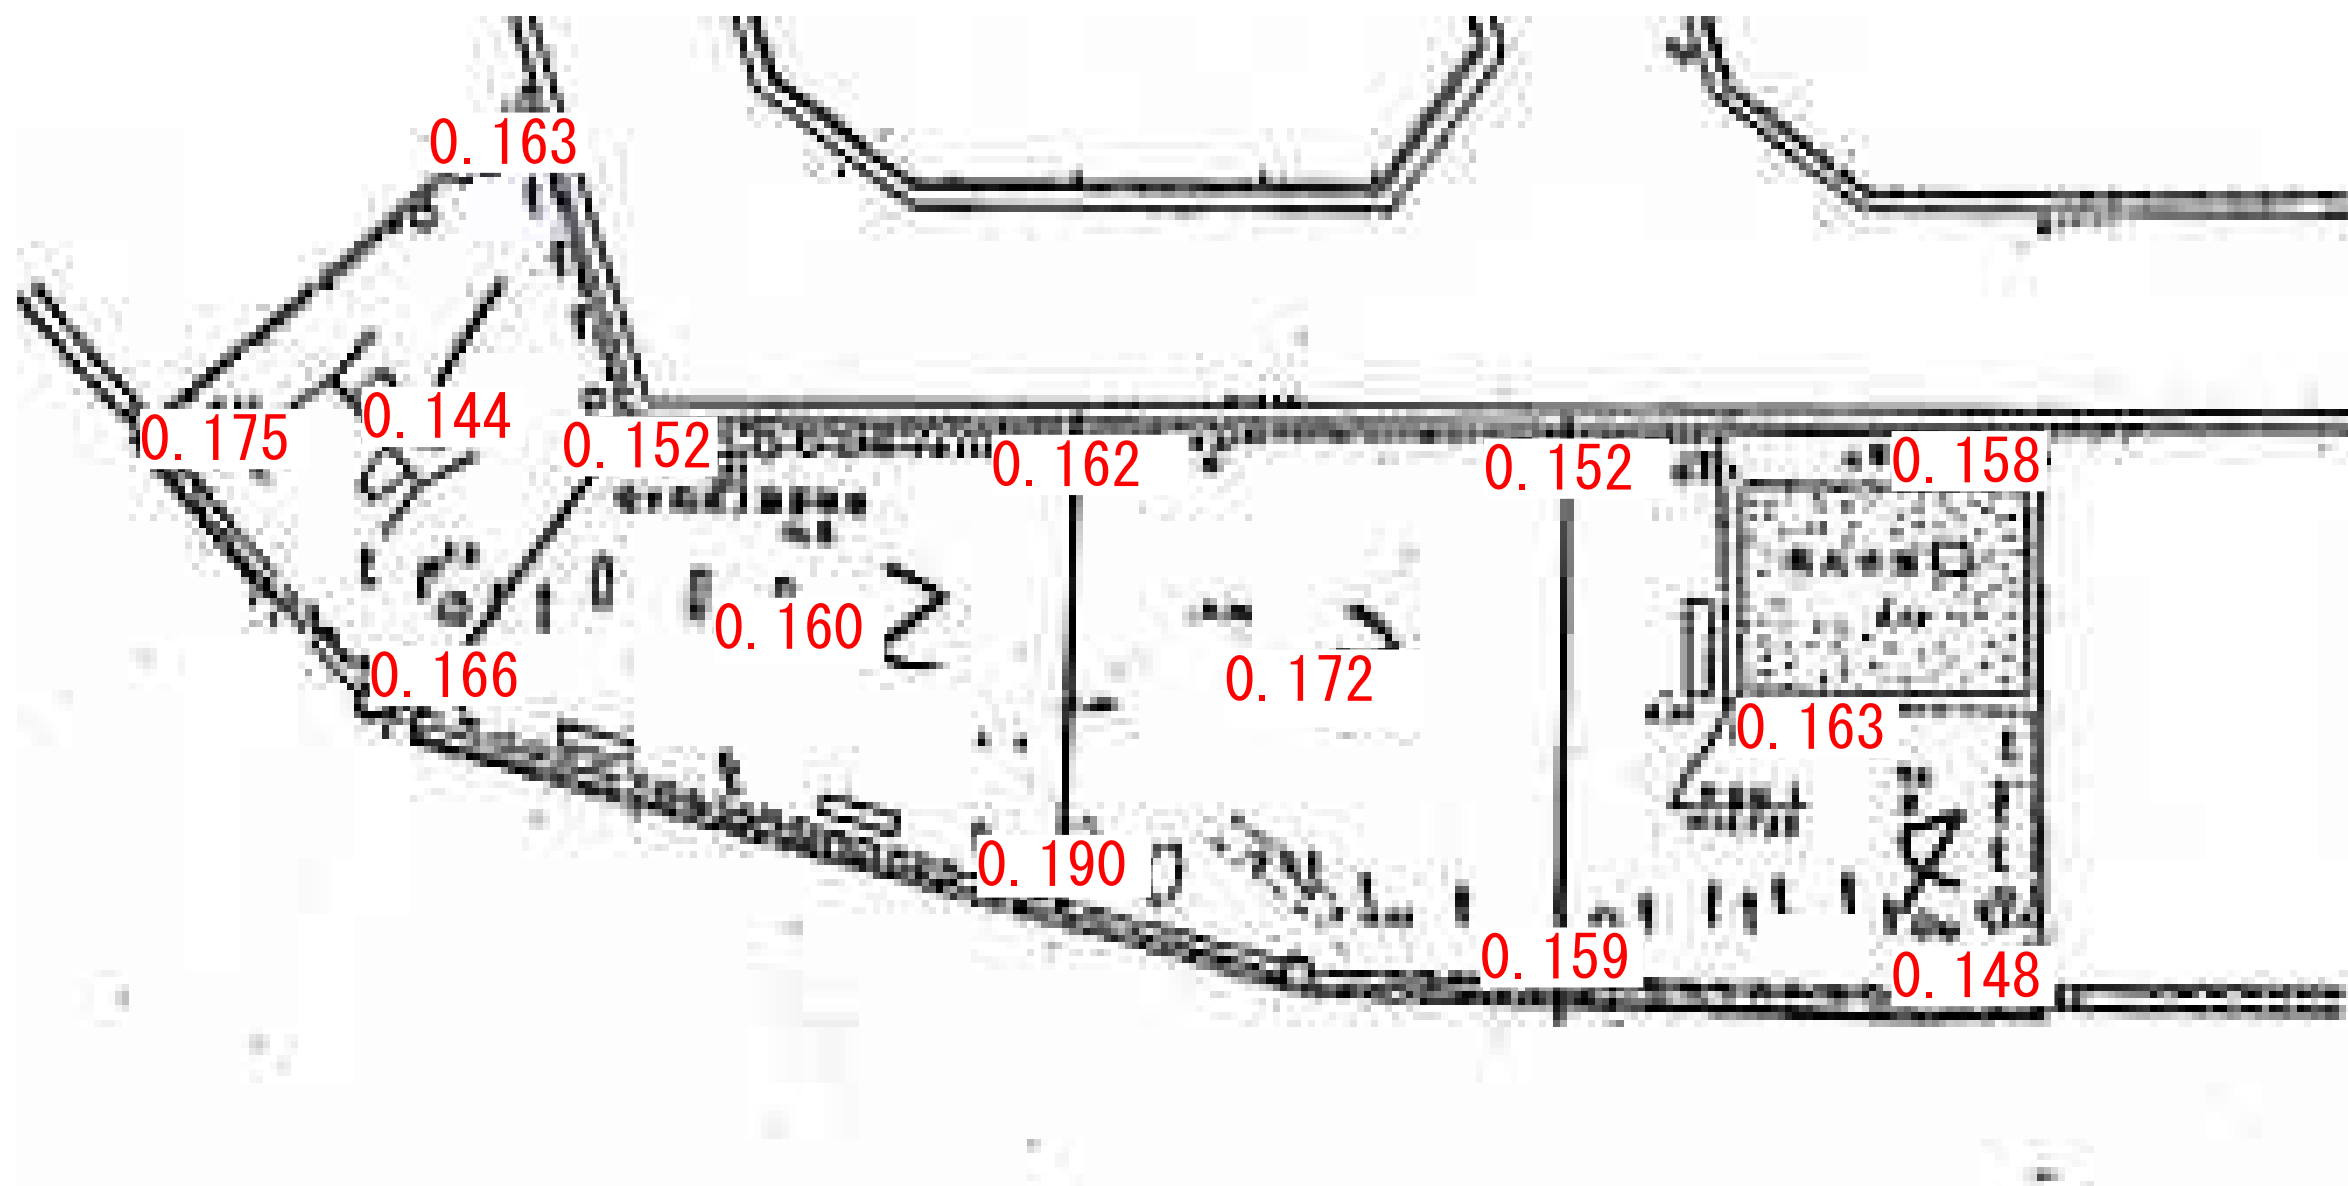

浅間ヶ浦第2児童公園

黒字数字の表示位置については、測定エリア。
赤字については、測定ポイントでの測定値。
単位：毎時マイクロシーベルト
(測定日：平成24年1月17日)