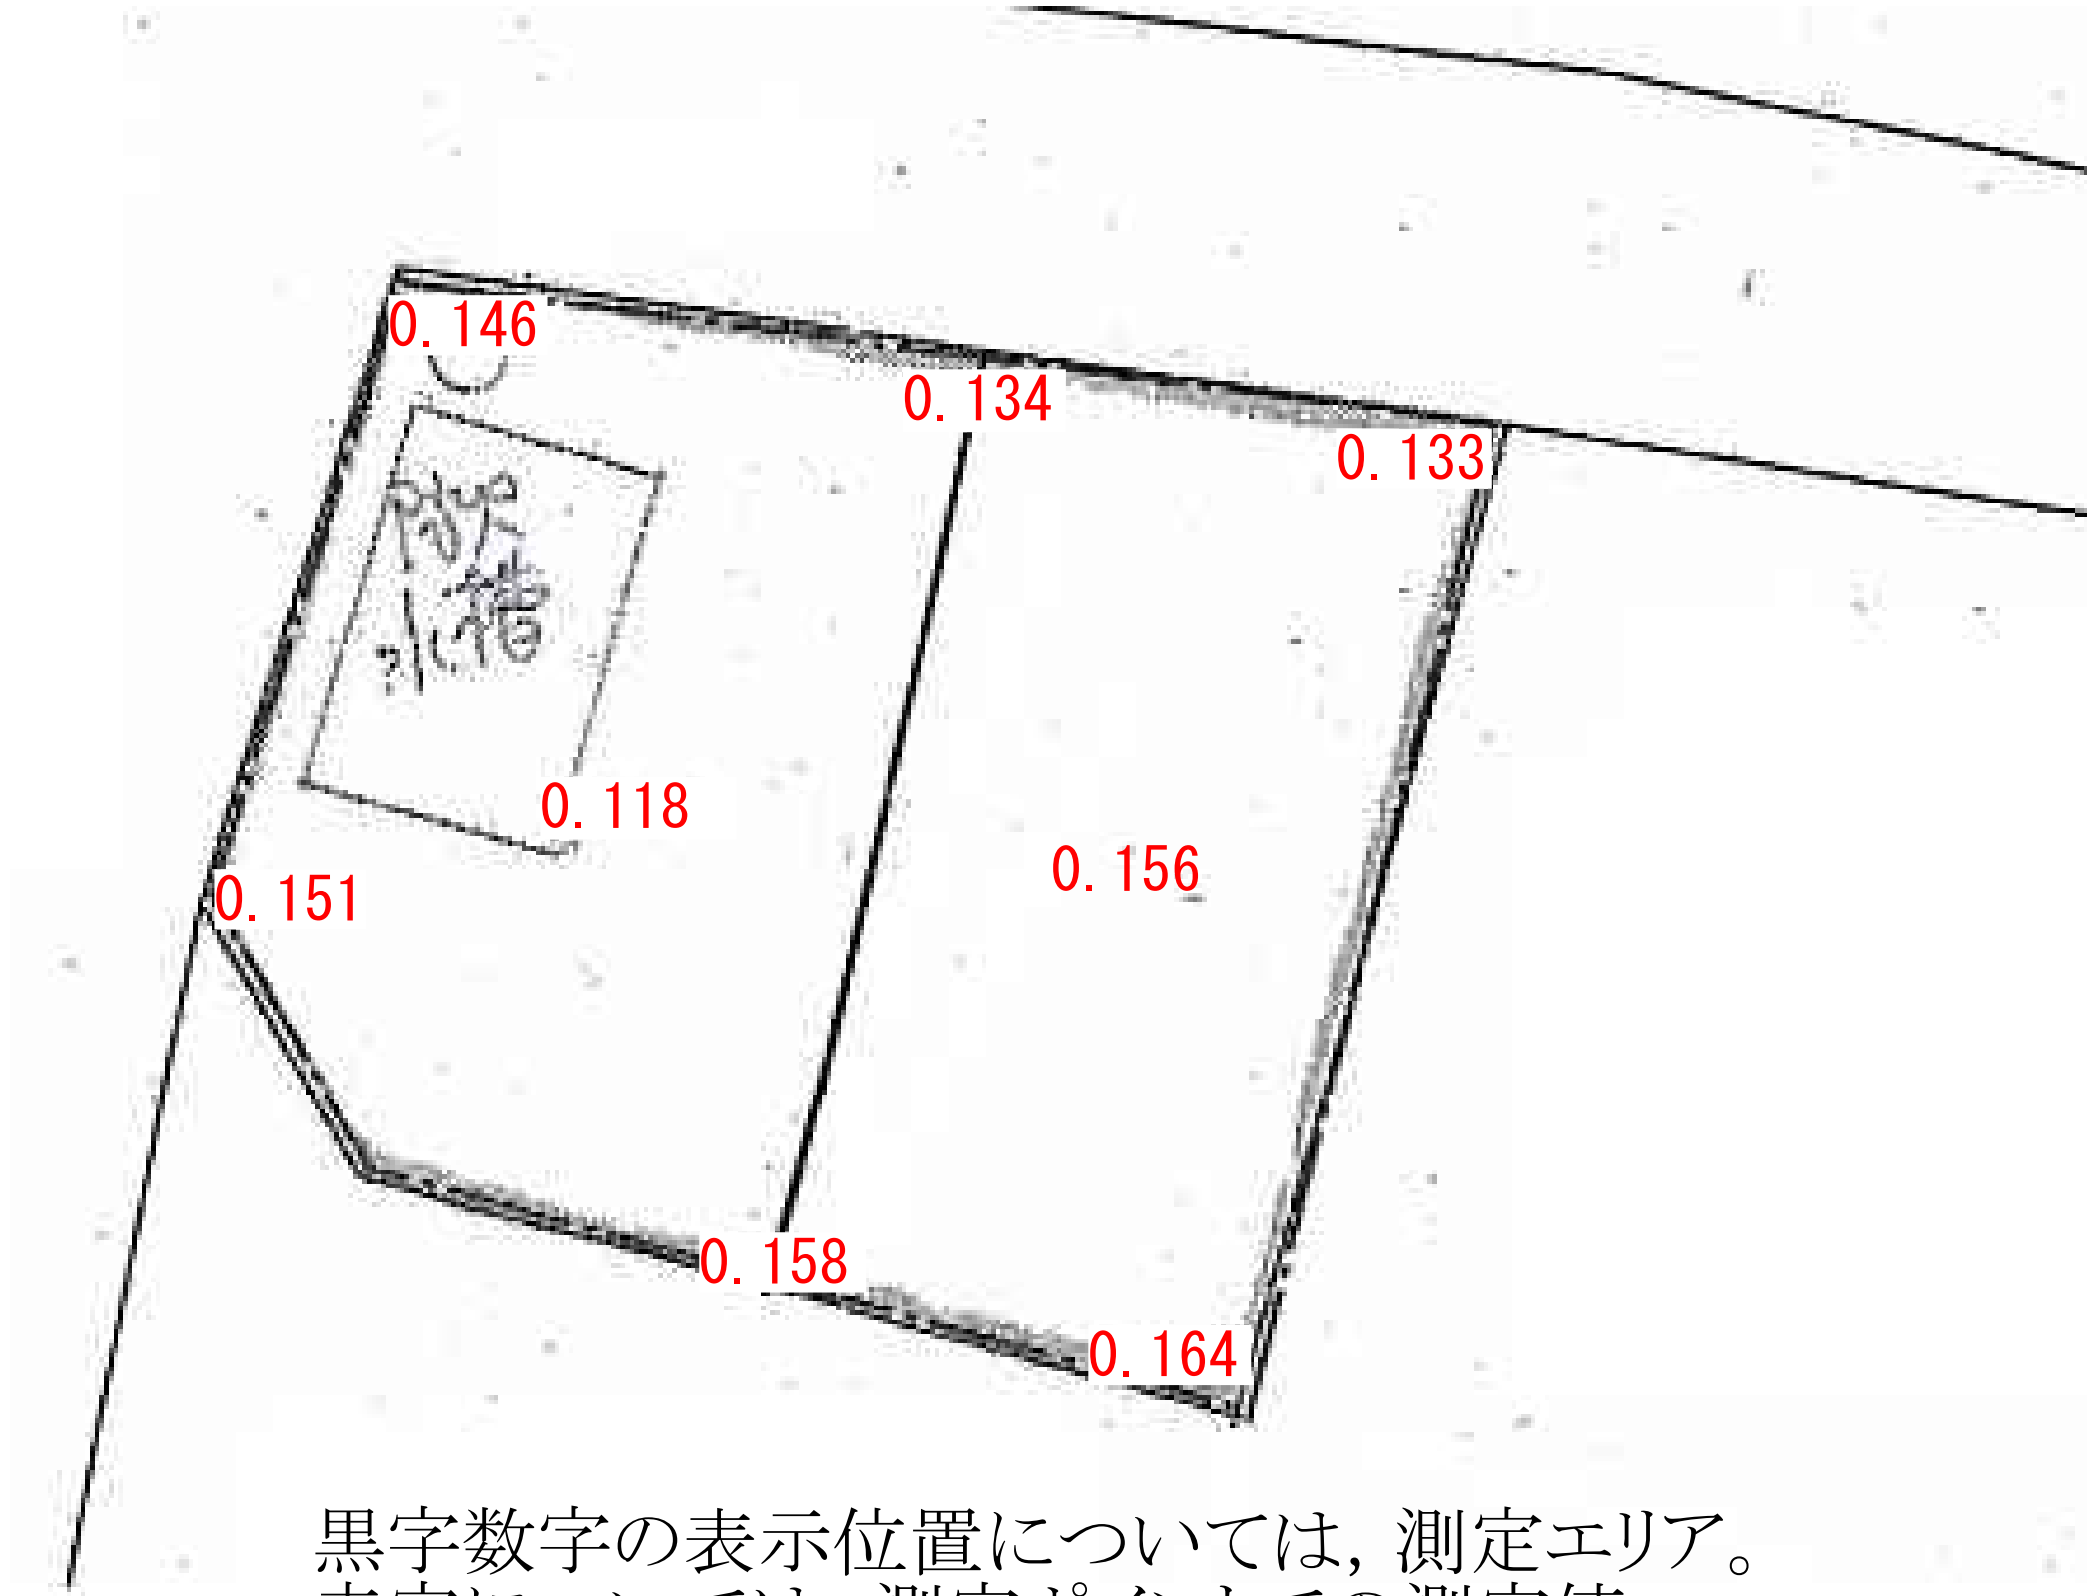

花丸分譲地内公園(1)

黒字数字の表示位置については、測定エリア。
赤字については、測定ポイントでの測定値。
単位：毎時マイクロシーベルト
(測定日：平成24年1月23日)