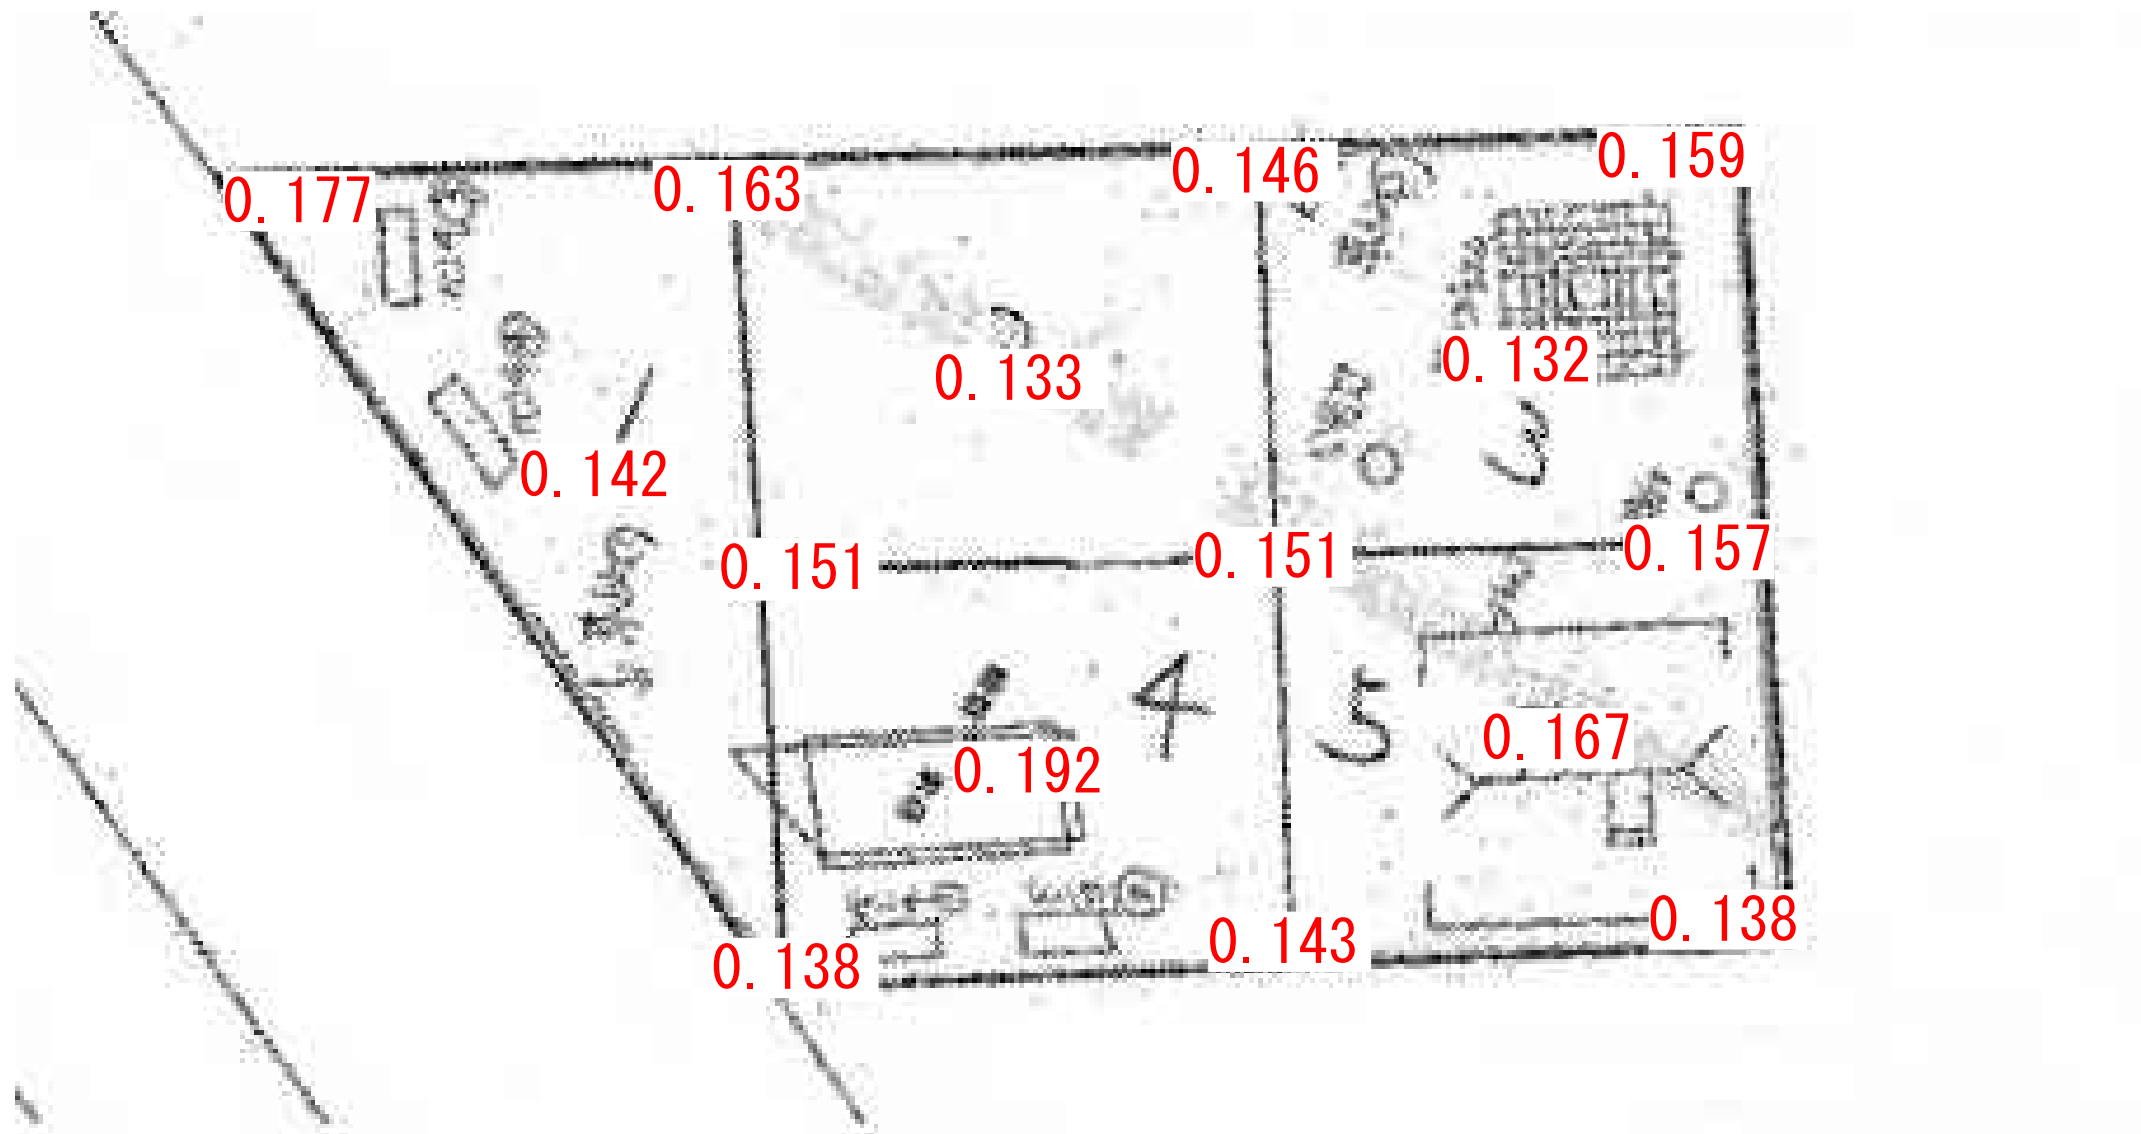

# マンハイム内公園

黒字数字の表示位置については、測定エリア。  
赤字については、測定ポイントでの測定値。  
単位: 毎時マイクロシーベルト  
(測定日: 平成24年1月6日)