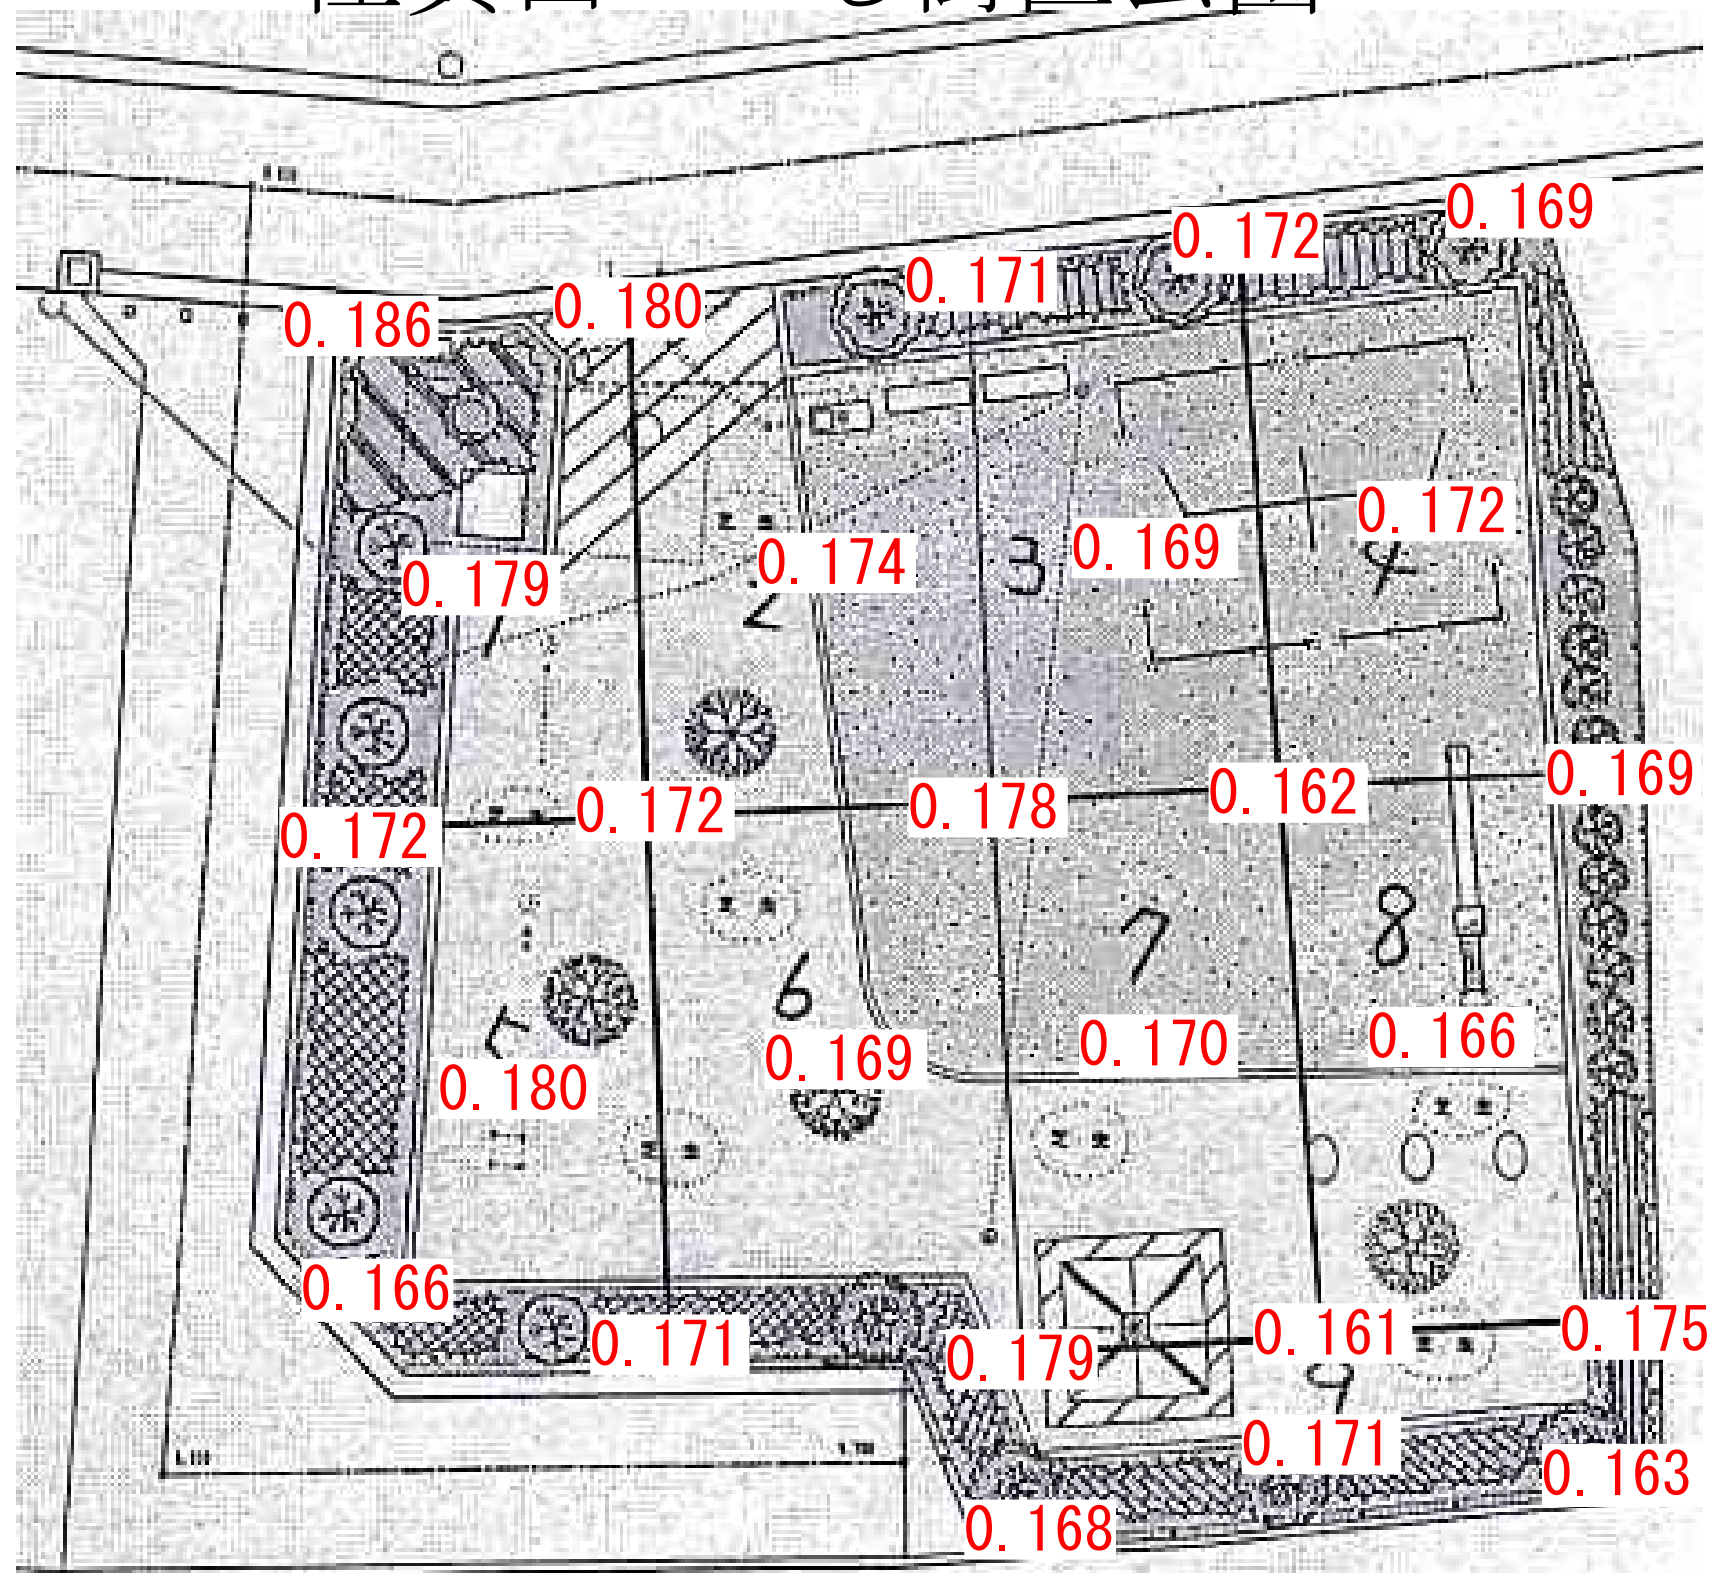

佐貫西つつじ街区公園

黒字数字の表示位置については、測定エリア。
赤字については、測定ポイントでの測定値。
単位：毎時マイクロシーベルト
(測定日：平成23年12月19日)