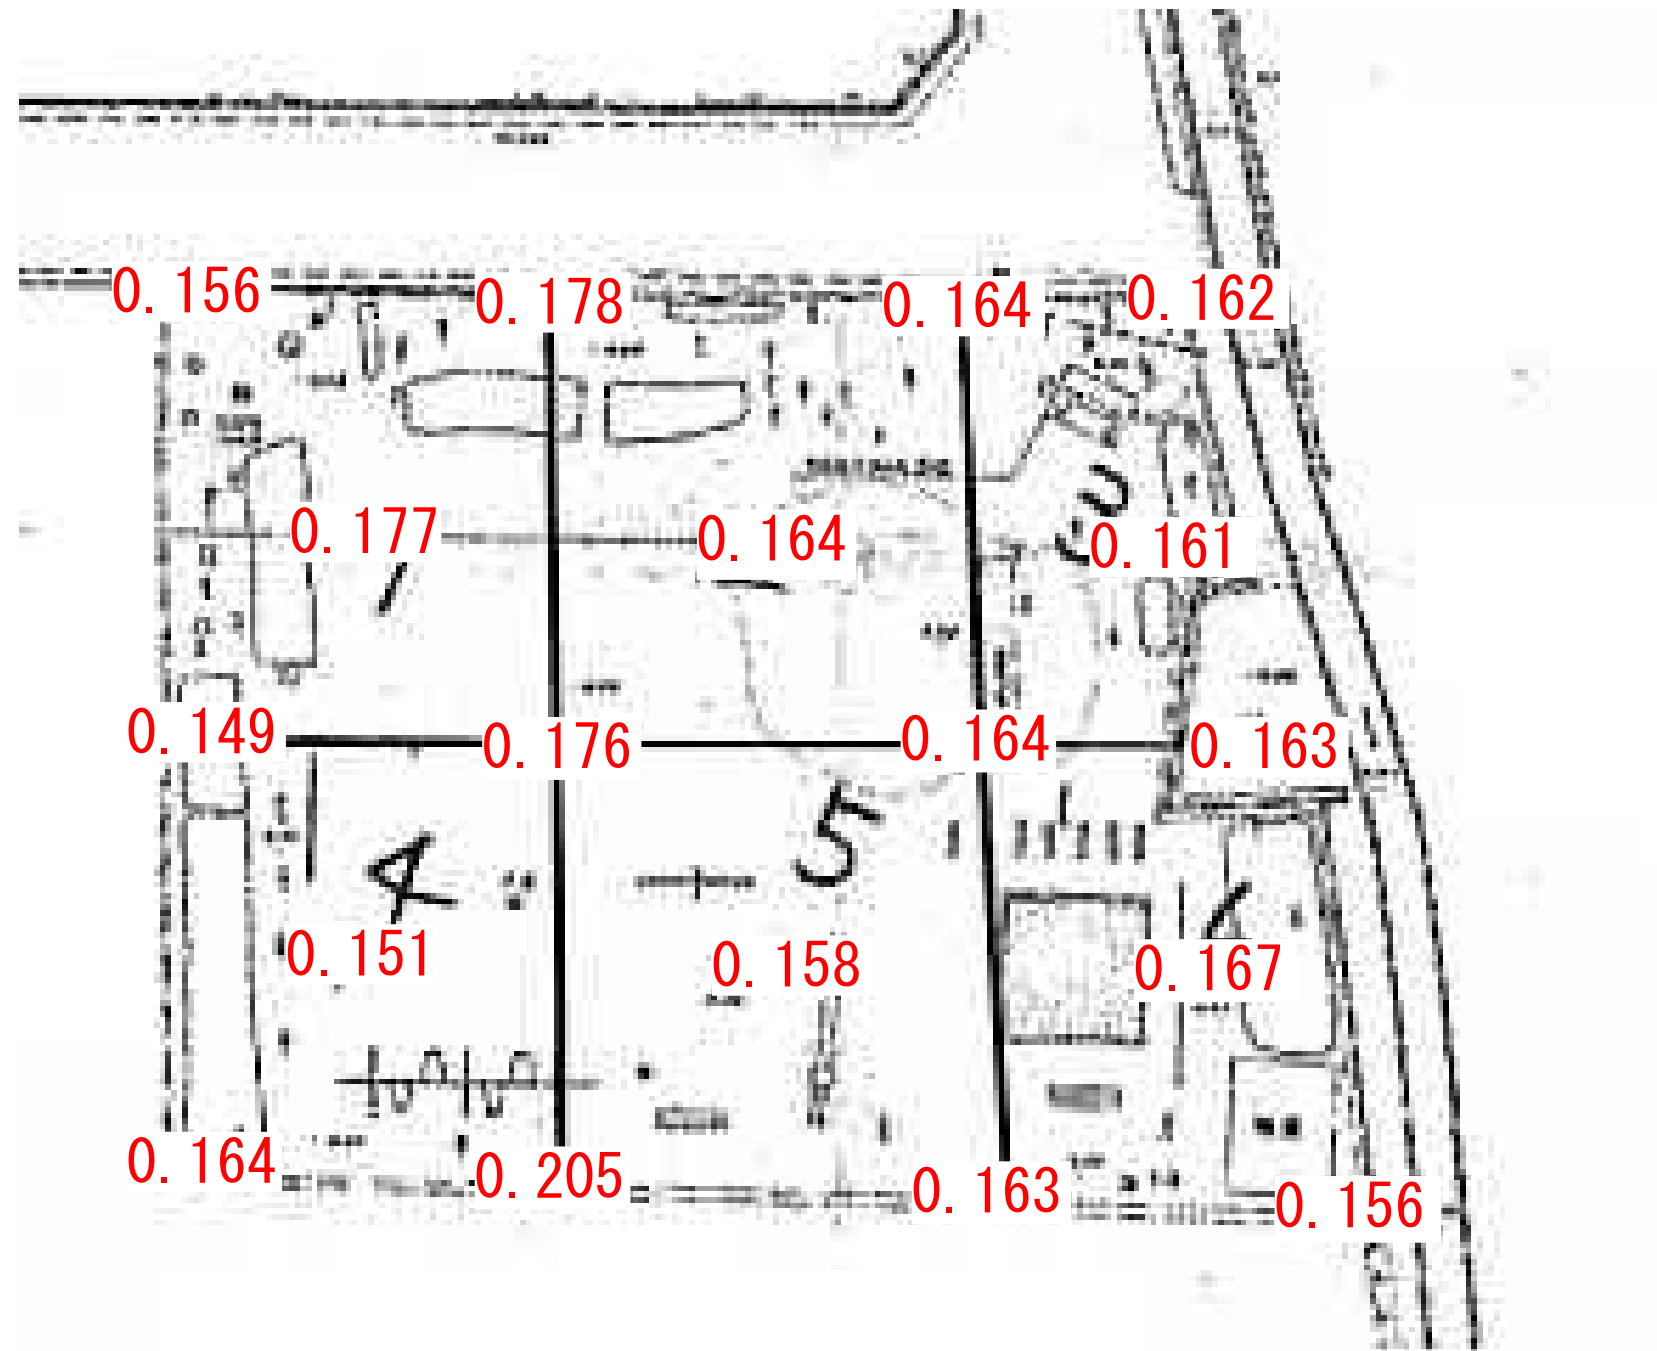

佐貫浦児童公園

黒字数字の表示位置については、測定エリア。
赤字については、測定ポイントでの測定値。
単位：毎時マイクロシーベルト
(測定日：平成23年12月28日)