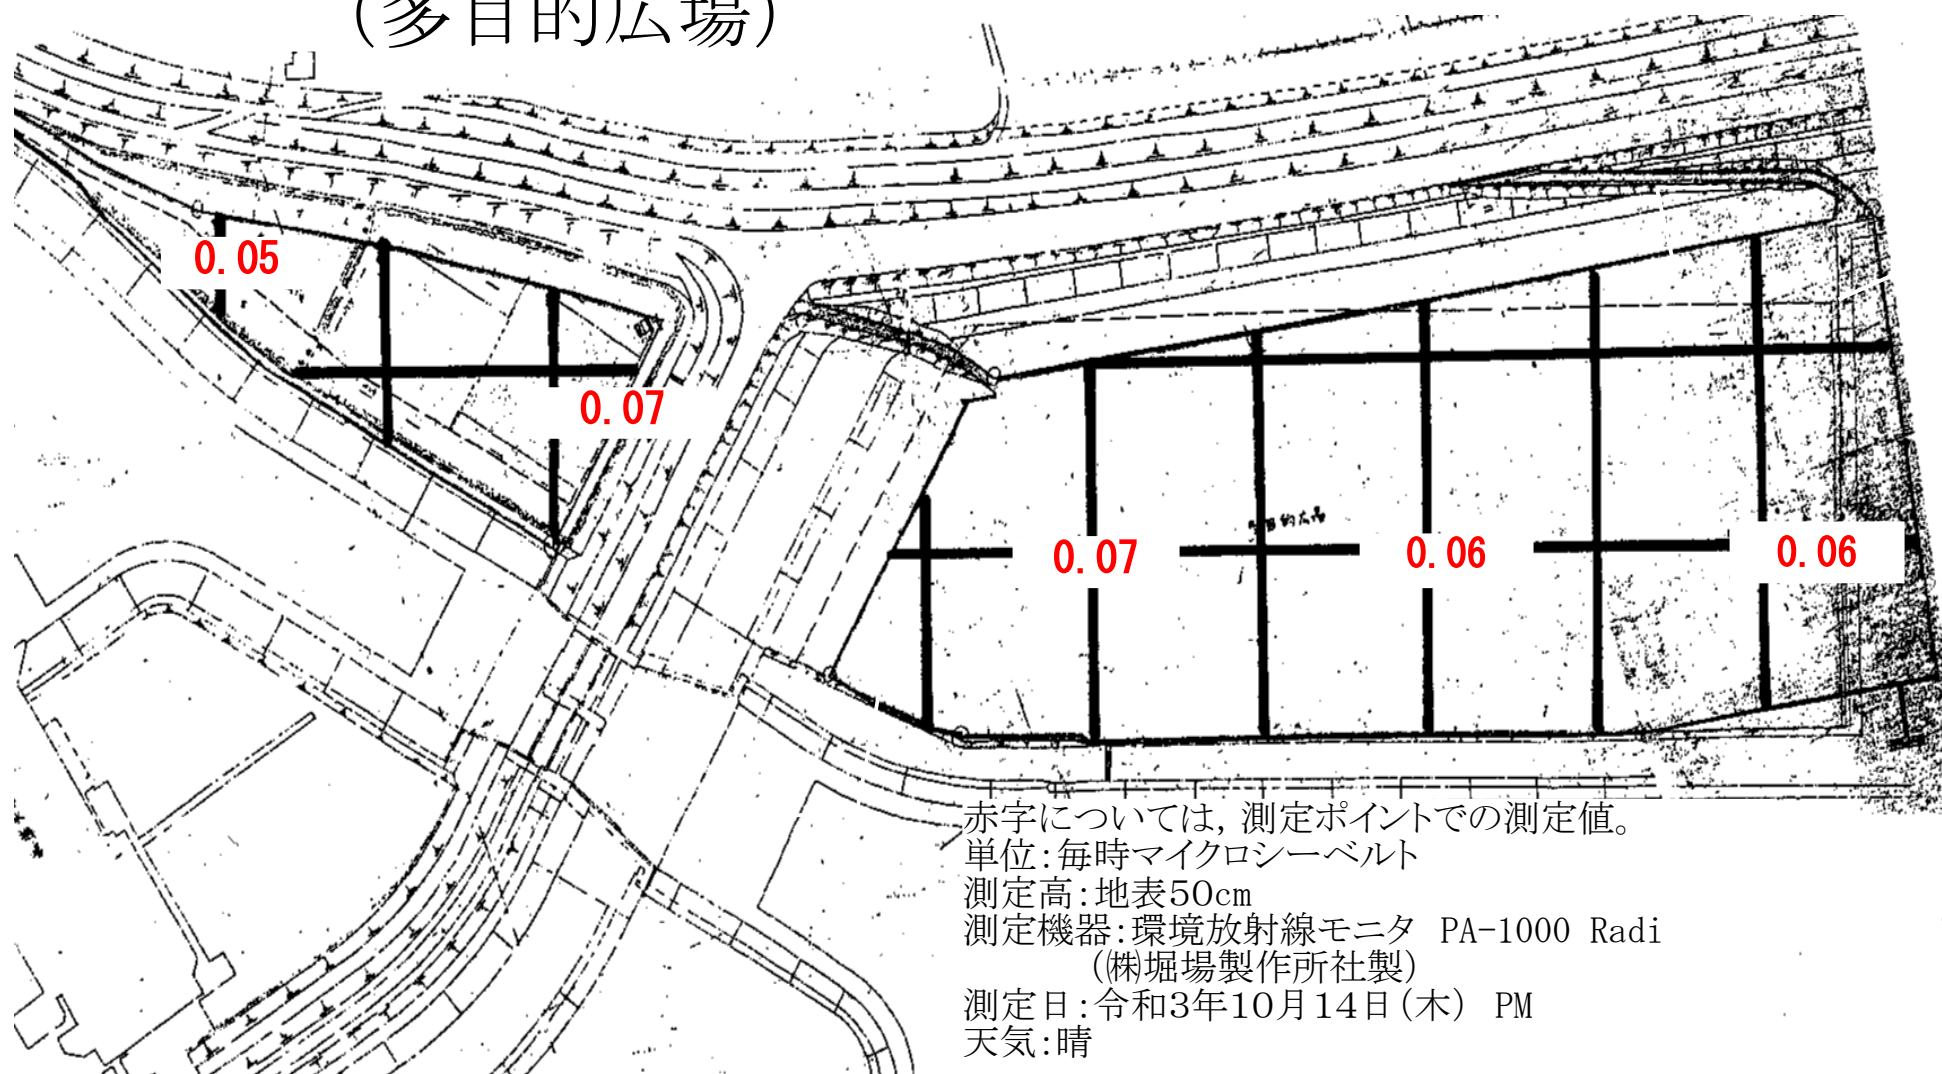

小貝川運動公園 (多目的広場)

赤字については、測定ポイントでの測定値。
単位: 毎時マイクロシーベルト
測定高: 地表50cm
測定機器: 環境放射線モニタ PA-1000 Radi
(株堀場製作所社製)
測定日: 令和3年10月14日(木) PM
天気: 晴