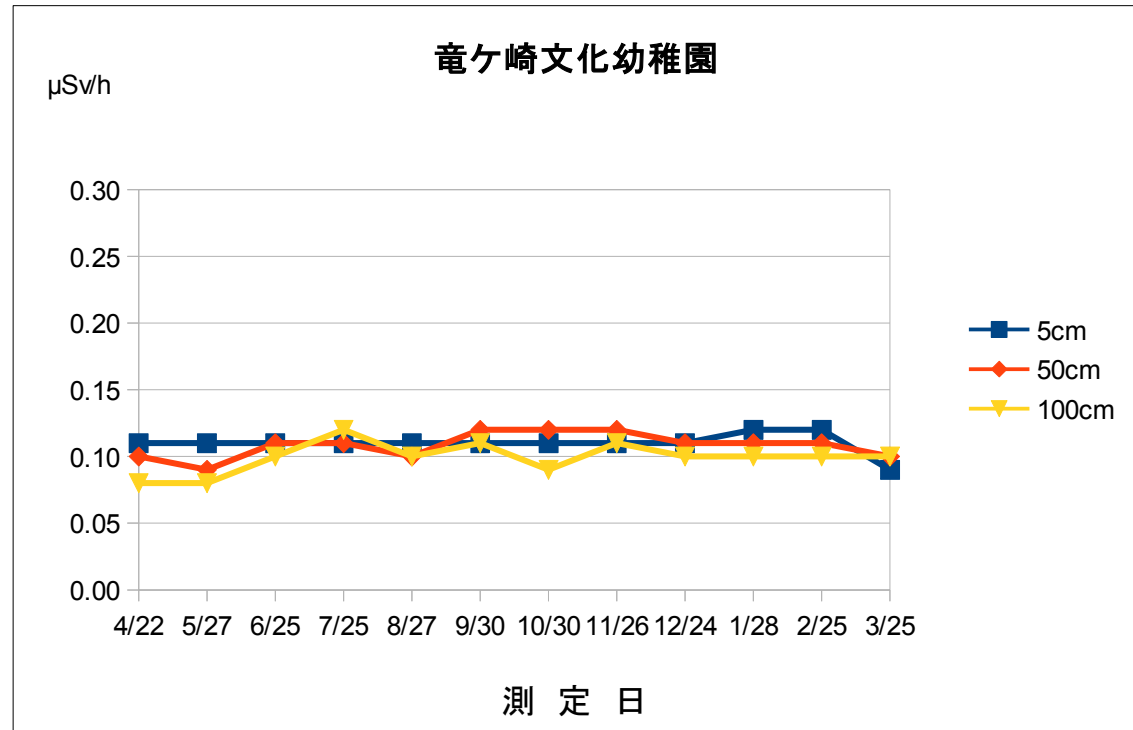

## 平成25年度 空間放射線量測定結果の推移

施設名	竜ヶ崎文化幼稚園				
測定場所	園庭中央				
測定日	時刻	天候	5cm	50cm	100cm
4/22	13 : 40	晴れ	0.11	0.10	0.08
5/27	10 : 32	晴れ	0.11	0.09	0.08
6/25	10 : 30	曇り	0.11	0.11	0.10
7/25	10 : 20	曇り	0.11	0.11	0.12
8/27	10 : 35	晴れ	0.11	0.10	0.10
9/30	10 : 05	晴れ	0.11	0.12	0.11
10/30	9 : 40	晴れ	0.11	0.12	0.09
11/26	10 : 55	晴れ	0.11	0.12	0.11
12/24	10 : 00	晴れ	0.11	0.11	0.10
1/28	10 : 15	晴れ	0.12	0.11	0.10
2/25	11 : 15	晴れ	0.12	0.11	0.10
3/25	10 : 40	晴れ	0.09	0.10	0.10

単位 :  $\mu\text{Sv/h}$

測定は、NaIシンチレーション式サーベイメータ（日立アロカ社製：TCS-172B）を使用しています。