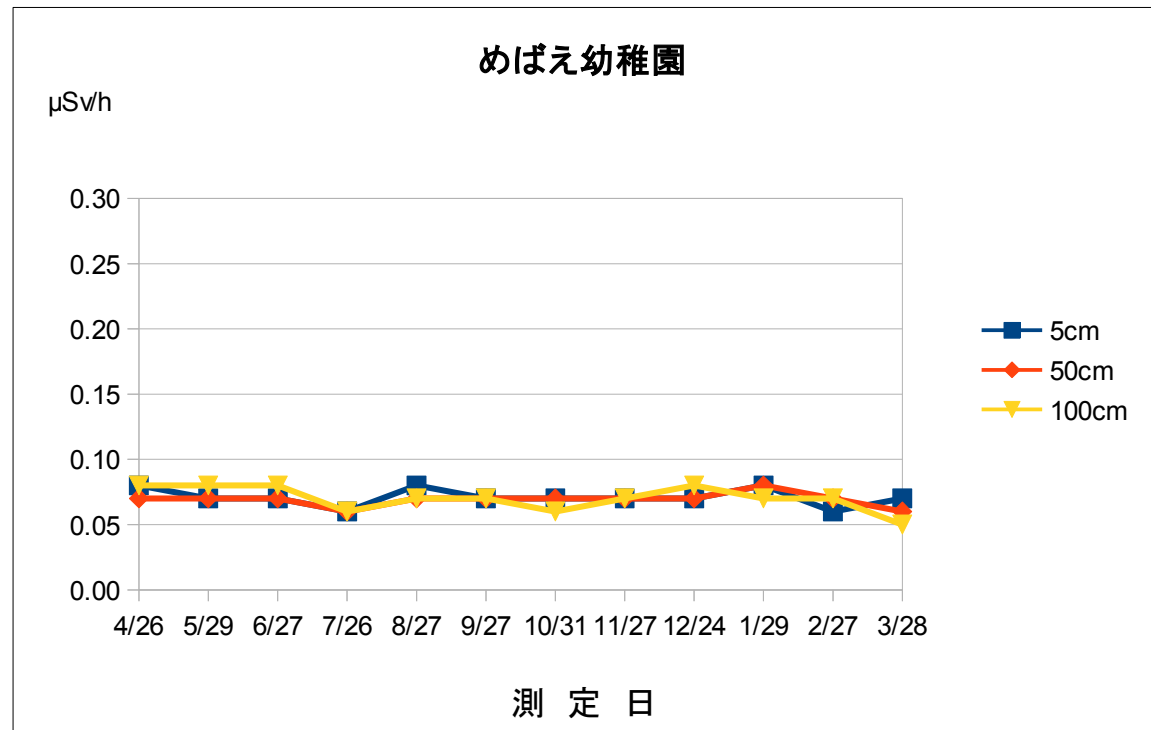

## 平成25年度 空間放射線量測定結果の推移

施設名	めばえ幼稚園				
測定場所	園庭中央				
測定日	時刻	天候	5cm	50cm	100cm
4/26	10:20	晴れ	0.08	0.07	0.08
5/29	9:45	晴れ	0.07	0.07	0.08
6/27	13:45	晴れ	0.07	0.07	0.08
7/26	14:35	晴れ	0.06	0.06	0.06
8/27	16:50	晴れ	0.08	0.07	0.07
9/27	14:50	晴れ	0.07	0.07	0.07
10/31	14:40	晴れ	0.07	0.07	0.06
11/27	14:40	晴れ	0.07	0.07	0.07
12/24	15:50	晴れ	0.07	0.07	0.08
1/29	13:50	晴れ	0.08	0.08	0.07
2/27	10:40	曇り	0.06	0.07	0.07
3/28	14:05	晴れ	0.07	0.06	0.05

単位：μSv/h

測定は、NaIシンチレーション式サーベイメータ（日立アロカ社製：TCS-172B）を使用しています。