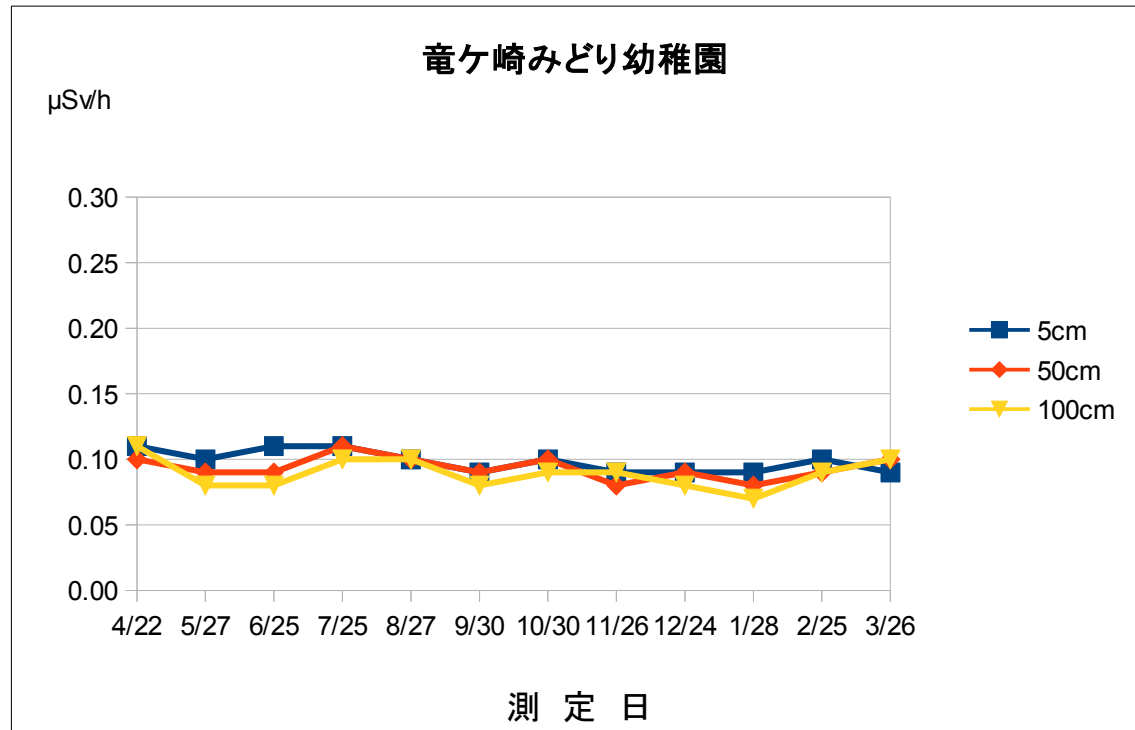

平成25年度 空間放射線量測定結果の推移

施設名	竜ヶ崎みどり幼稚園				
測定場所	園庭中央				
測定日	時刻	天候	5cm	50cm	100cm
4/22	15 : 48	晴れ	0.11	0.10	0.11
5/27	11 : 15	晴れ	0.10	0.09	0.08
6/25	11 : 10	曇り	0.11	0.09	0.08
7/25	11 : 07	曇り	0.11	0.11	0.10
8/27	11 : 30	晴れ	0.10	0.10	0.10
9/30	10 : 50	晴れ	0.09	0.09	0.08
10/30	10 : 40	晴れ	0.10	0.10	0.09
11/26	11 : 45	晴れ	0.09	0.08	0.09
12/24	10 : 40	晴れ	0.09	0.09	0.08
1/28	11 : 05	晴れ	0.09	0.08	0.07
2/25	13 : 40	晴れ	0.10	0.09	0.09
3/26	9 : 50	曇り	0.09	0.10	0.10

単位 : $\mu\text{Sv/h}$

測定は、NaIシンチレーション式サーベイメータ（日立アロカ社製：TCS-172B）を使用しています。