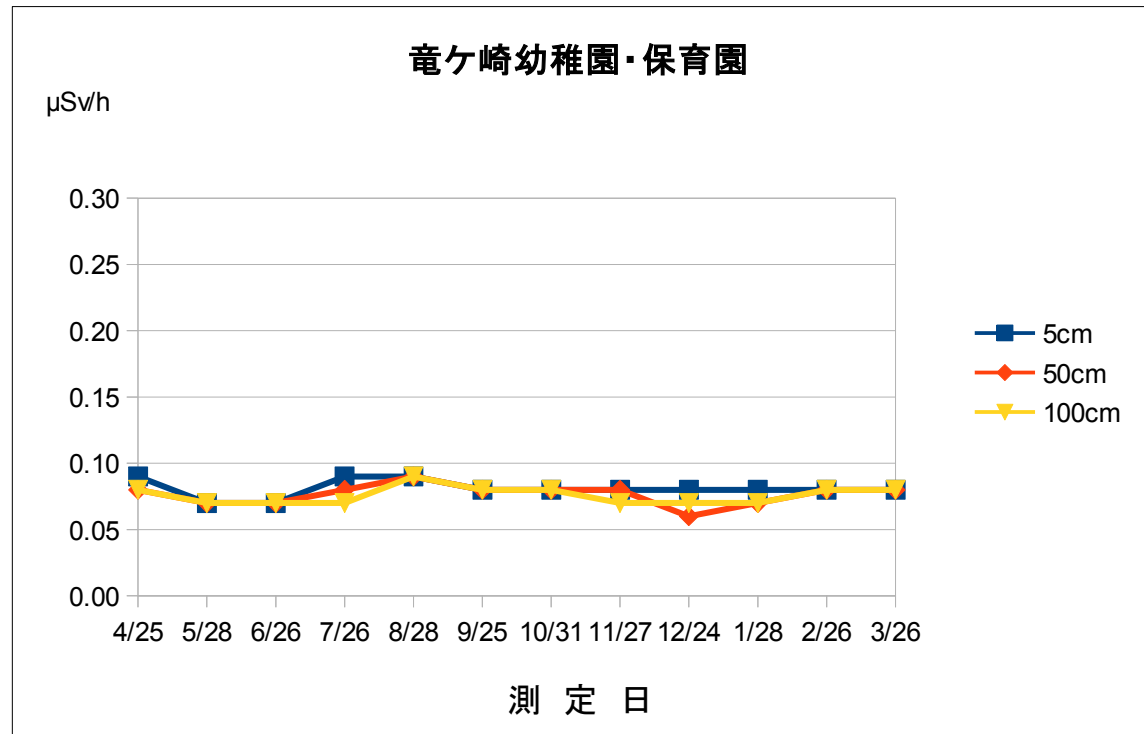

平成25年度 空間放射線量測定結果の推移

施設名	竜ヶ崎幼稚園・保育園				
測定場所	園庭中央				
測定日	時刻	天候	5cm	50cm	100cm
4/25	13:40	晴れ	0.09	0.08	0.08
5/28	15:30	晴れ	0.07	0.07	0.07
6/26	10:07	雨	0.07	0.07	0.07
7/26	10:20	曇り	0.09	0.08	0.07
8/28	11:05	晴れ	0.09	0.09	0.09
9/25	11:30	曇り	0.08	0.08	0.08
10/31	10:25	晴れ	0.08	0.08	0.08
11/27	11:10	晴れ	0.08	0.08	0.07
12/24	14:20	晴れ	0.08	0.06	0.07
1/28	15:10	晴れ	0.08	0.07	0.07
2/26	14:55	晴れ	0.08	0.08	0.08
3/26	15:40	曇り	0.08	0.08	0.08

単位：μSv/h

測定は、NaIシンチレーション式サーベイメータ（日立アロカ社製：TCS-172B）を使用しています。