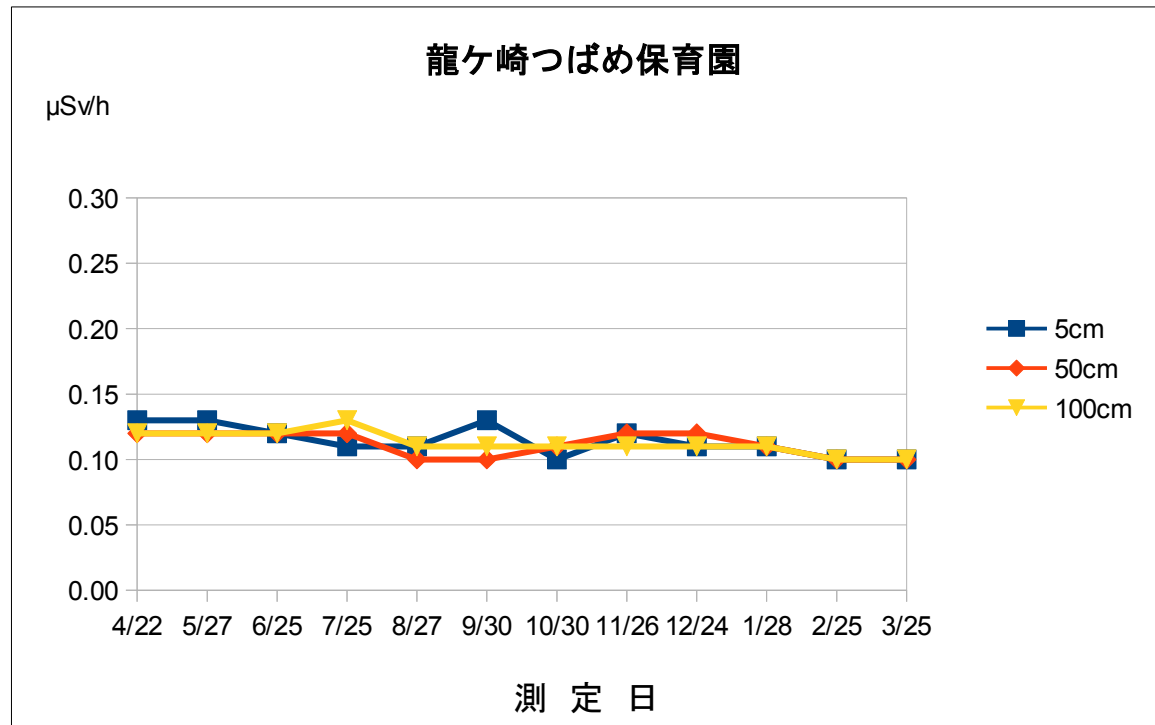

平成25年度 空間放射線量測定結果の推移

施設名	龍ヶ崎つばめ保育園				
測定場所	園庭中央				
測定日	時刻	天候	5cm	50cm	100cm
4/22	14 : 40	晴れ	0.13	0.12	0.12
5/27	10 : 27	晴れ	0.13	0.12	0.12
6/25	10 : 25	曇り	0.12	0.12	0.12
7/25	10 : 15	曇り	0.11	0.12	0.13
8/27	10 : 30	晴れ	0.11	0.10	0.11
9/30	10 : 00	晴れ	0.13	0.10	0.11
10/30	9 : 35	晴れ	0.10	0.11	0.11
11/26	11 : 00	晴れ	0.12	0.12	0.11
12/24	10 : 05	晴れ	0.11	0.12	0.11
1/28	10 : 20	晴れ	0.11	0.11	0.11
2/25	11 : 05	晴れ	0.10	0.10	0.10
3/25	10 : 30	晴れ	0.10	0.10	0.10

単位 : $\mu\text{Sv/h}$

測定は、NaIシンチレーション式サーベイメータ（日立アロカ社製：TCS-172B）を使用しています。