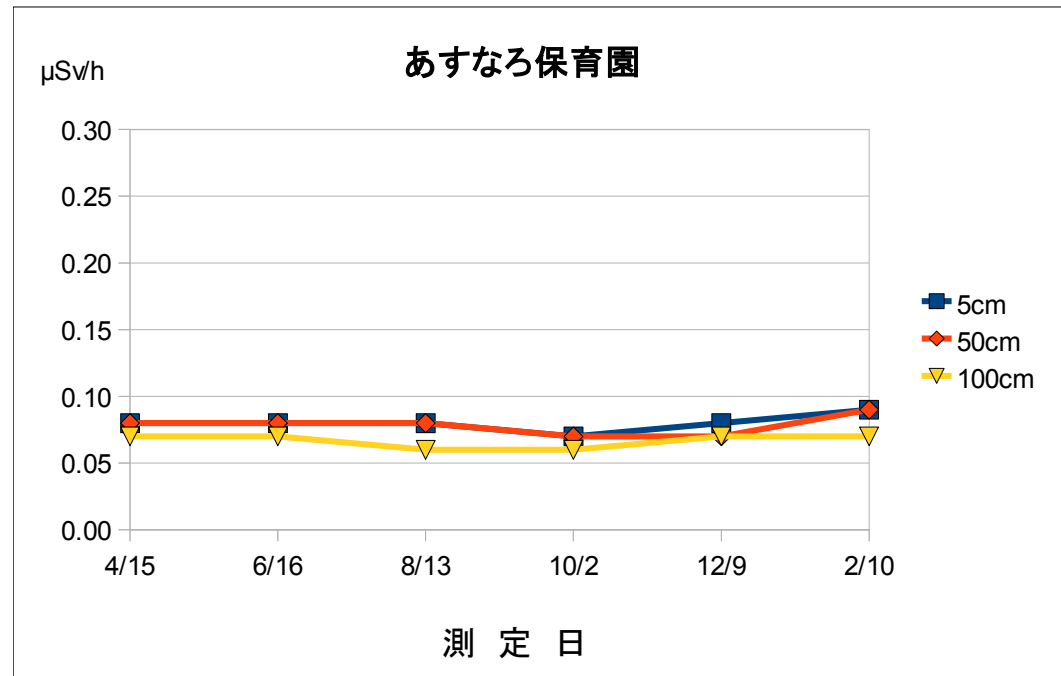

## 平成26年度 空間放射線量測定結果の推移

施設名	あすなろ保育園				
測定場所	園庭中央				
測定日	時刻	天候	5cm	50cm	100cm
4/15	11:01	晴	0.08	0.08	0.07
6/16	9:51	晴	0.08	0.08	0.07
8/13	9:38	晴	0.08	0.08	0.06
10/2	11:42	曇	0.07	0.07	0.06
12/9	15:45	晴	0.08	0.07	0.07
2/10	13:50	晴	0.09	0.09	0.07

単位： $\mu\text{Sv/h}$

測定は、NaIシンチレーション式サーベイメータ（日立アロカ社製：TCS-172B）を使用しています。