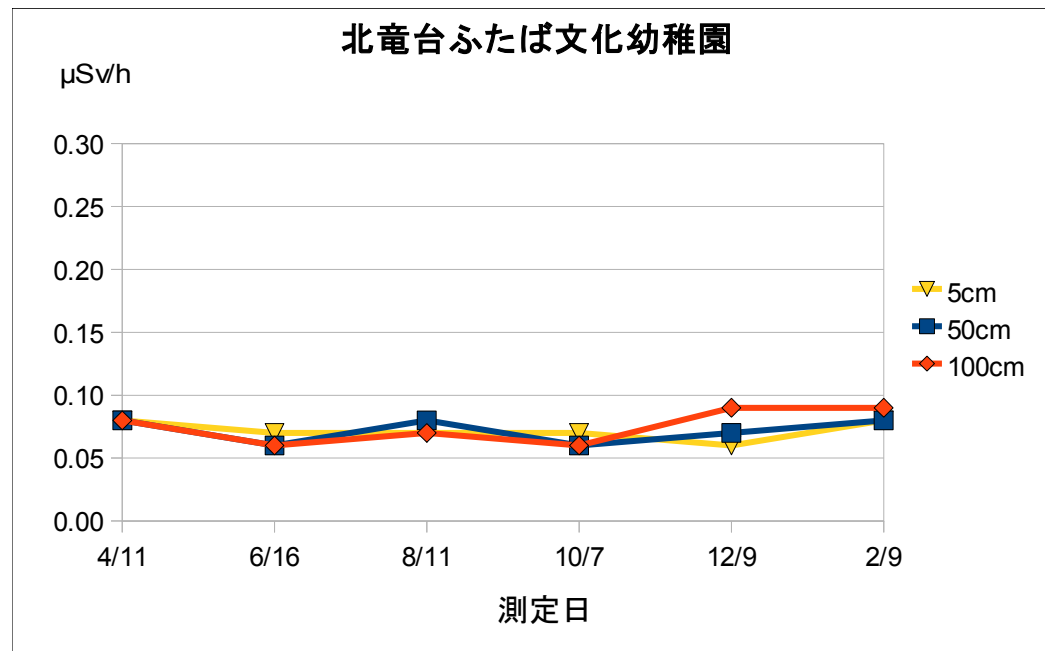

平成26年度 空間放射線量測定結果の推移

施設名	北竜台ふたば文化幼稚園				
測定場所	園庭中央				
測定日	時刻	天候	5cm	50cm	100cm
4/11	16:24	晴	0.08	0.08	0.08
6/16	15:50	晴	0.07	0.06	0.06
8/11	15:41	晴	0.07	0.08	0.07
10/7	10:01	晴	0.07	0.06	0.06
12/9	10:40	晴	0.06	0.07	0.09
2/9	10:16	晴	0.08	0.08	0.09

単位：μSv/h

測定は、NaIシンチレーション式サーベイメータ（日立アロカ社製：TGS-172B）を使用しています。