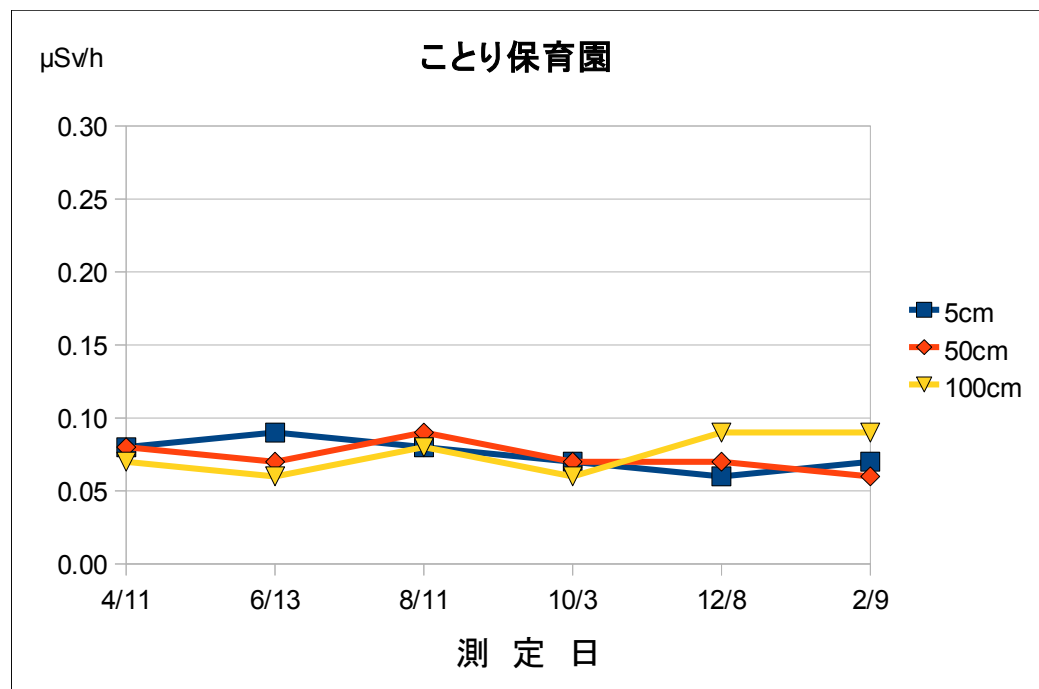

平成26年度 空間放射線量測定結果の推移

施設名	ことり保育園				
測定場所	園庭中央				
測定日	時刻	天候	5cm	50cm	100cm
4/11	14:34	晴	0.08	0.08	0.07
6/13	11:11	晴	0.09	0.07	0.06
8/11	13:48	晴	0.08	0.09	0.08
10/3	10:15	晴	0.07	0.07	0.06
12/8	16:01	晴	0.06	0.07	0.09
2/9	15:07	晴	0.07	0.06	0.09

単位： $\mu\text{Sv/h}$

測定は、NaIシンチレーション式サーベイメータ（日立アロカ社製：TCS-172B）を使用しています。