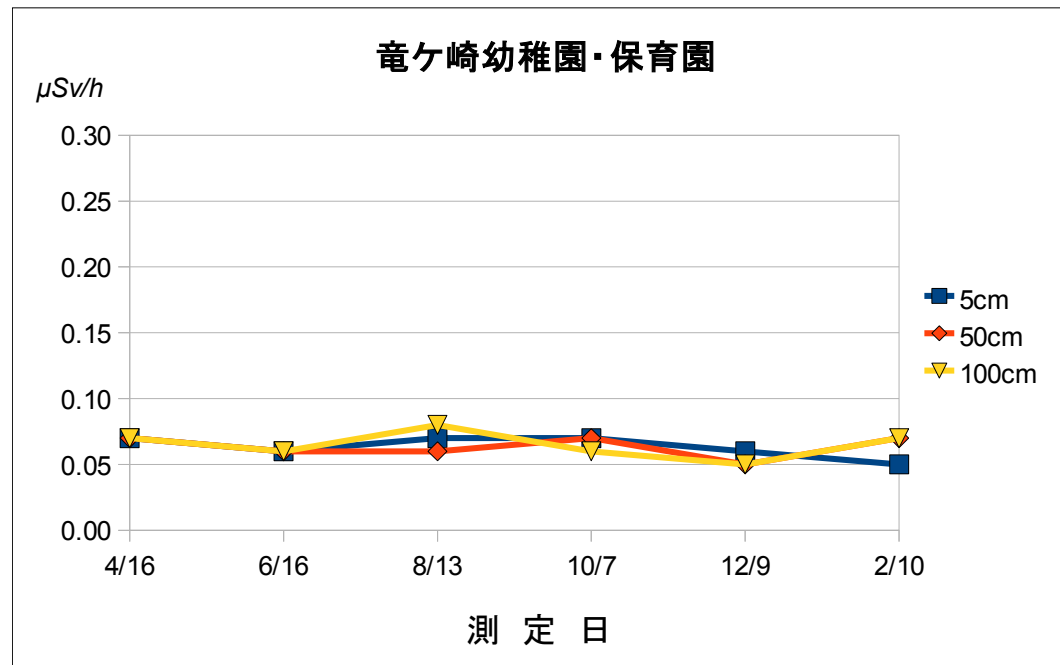

平成26年度 空間放射線量測定結果の推移

施設名	竜ヶ崎幼稚園・保育園				
測定場所	園庭中央				
測定日	時刻	天候	5cm	50cm	100cm
4/16	15:01	晴	0.07	0.07	0.07
6/16	10:38	晴	0.06	0.06	0.06
8/13	14:32	晴	0.07	0.06	0.08
10/7	13:20	晴	0.07	0.07	0.06
12/9	14:20	晴	0.06	0.05	0.05
2/10	10:22	晴	0.05	0.07	0.07

単位： $\mu\text{Sv/h}$

測定は、NaIシンチレーション式サーベイメータ（日立アロカ社製：TCS-172B）を使用しています。