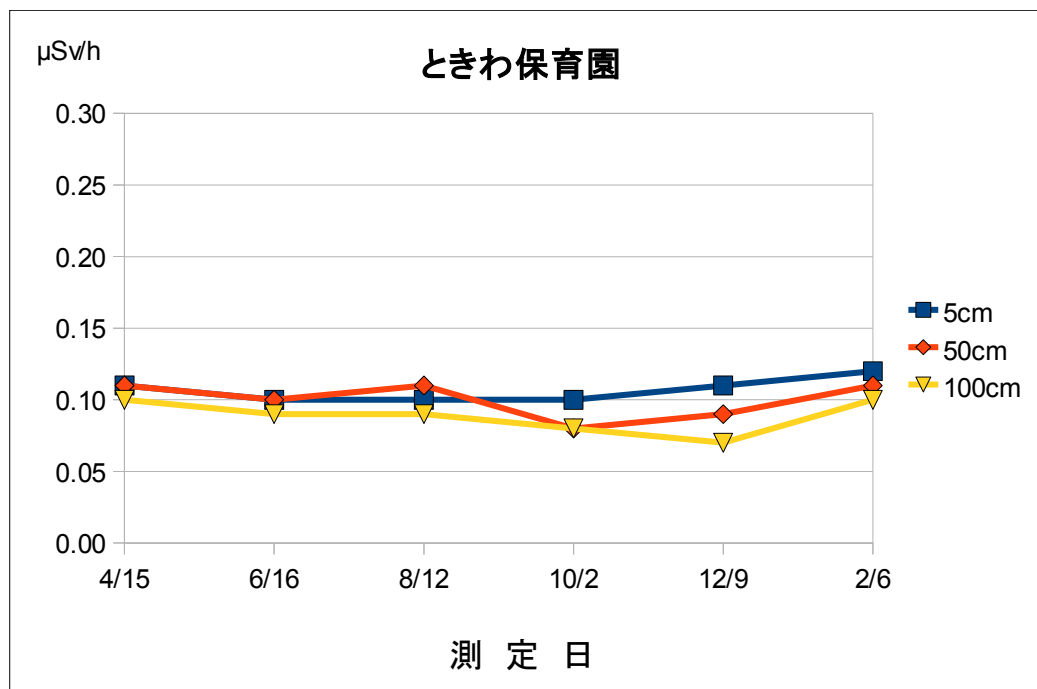

平成26年度 空間放射線量測定結果の推移

| 施設名 | ときわ保育園 | | | | |
|------|--------|----|------|------|-------|
| 測定場所 | 園庭中央 | | | | |
| 測定日 | 時刻 | 天候 | 5cm | 50cm | 100cm |
| 4/15 | 9:28 | 晴 | 0.11 | 0.11 | 0.10 |
| 6/16 | 13:52 | 晴 | 0.10 | 0.10 | 0.09 |
| 8/12 | 10:43 | 曇 | 0.10 | 0.11 | 0.09 |
| 10/2 | 14:19 | 曇 | 0.10 | 0.08 | 0.08 |
| 12/9 | 9:27 | 晴 | 0.11 | 0.09 | 0.07 |
| 2/6 | 10:02 | 晴 | 0.12 | 0.11 | 0.10 |

単位： $\mu\text{Sv/h}$

測定は、NaIシンチレーション式サーベイメータ（日立アロカ社製：TCS-172B）を使用しています。