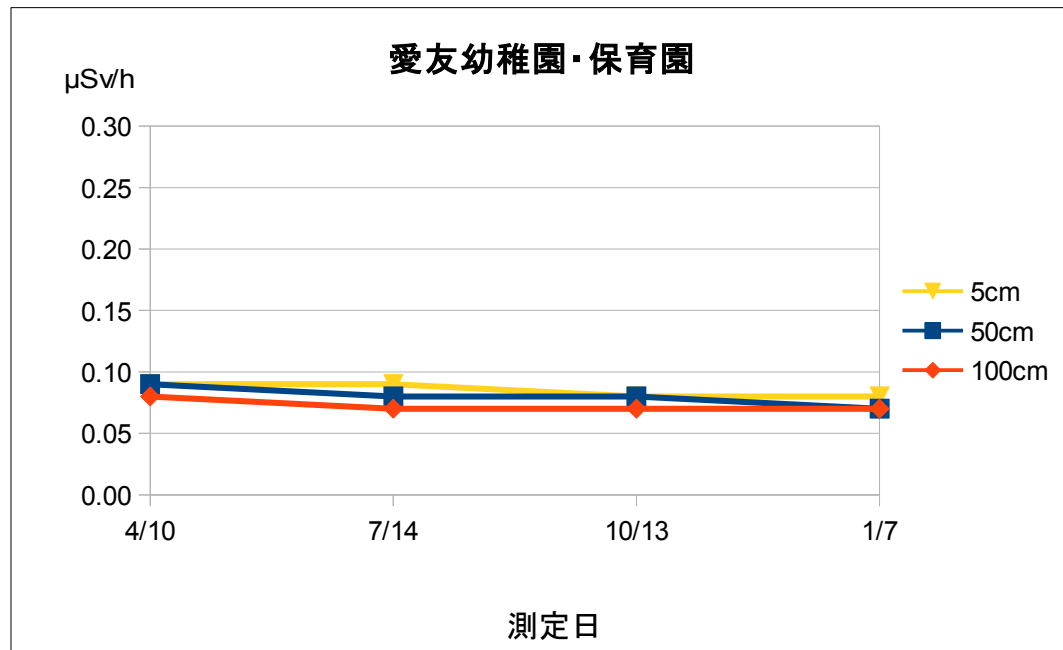

平成27年度 空間放射線量測定結果の推移

施設名	愛友幼稚園・保育園				
測定場所	園庭中央				
測定日	時刻	天候	5cm	50cm	100cm
4/10	16:24	雨	0.09	0.09	0.08
7/14	10:49	晴	0.09	0.08	0.07
10/13	11:15	晴	0.08	0.08	0.07
1/7	13:27	晴	0.08	0.07	0.07

単位： $\mu\text{Sv/h}$

測定は、NaIシンチレーション式サーベイメータ（日立アロカ社製：TGS-172B）を使用しています。