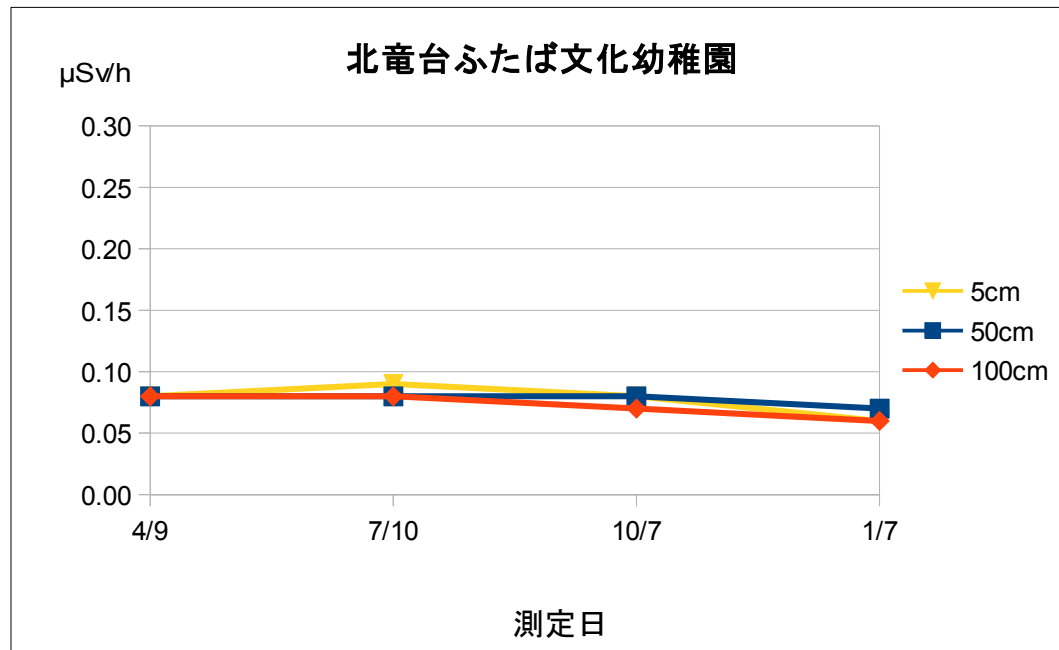

平成27年度 空間放射線量測定結果の推移

施設名	北竜台ふたば文化幼稚園				
測定場所	園庭中央				
測定日	時刻	天候	5cm	50cm	100cm
4/9	15:40	晴	0.08	0.08	0.08
7/10	14:51	晴	0.09	0.08	0.08
10/7	16:21	晴	0.08	0.08	0.07
1/7	13:35	晴	0.06	0.07	0.06

単位： $\mu\text{Sv/h}$

測定は、NaIシンチレーション式サーベイメータ（日立アロカ社製：TGS-172B）を使用しています。