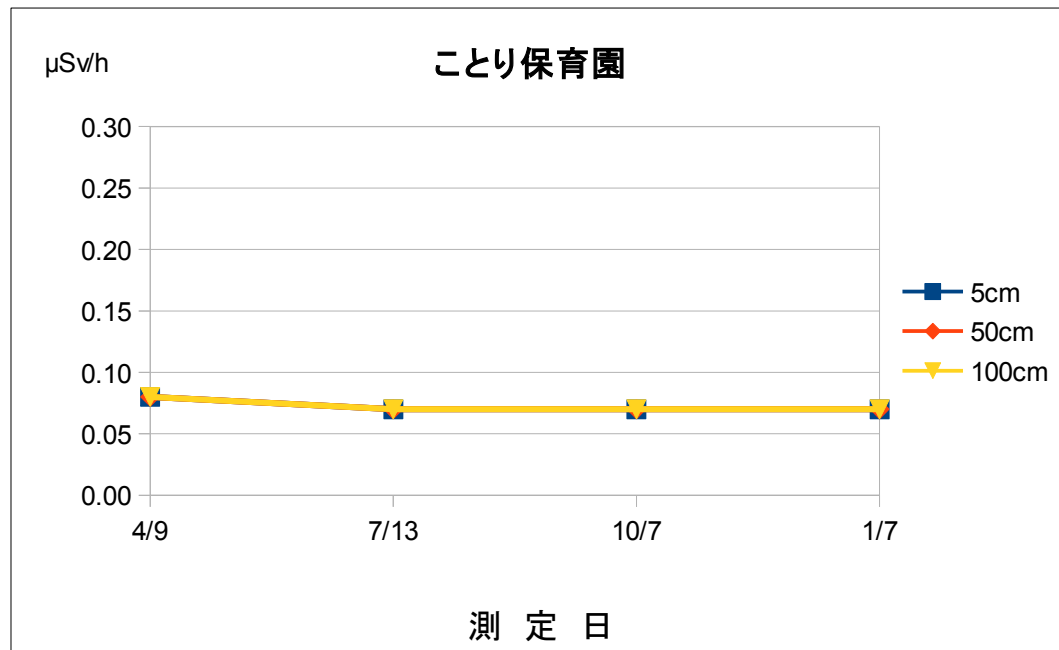

## 平成27年度 空間放射線量測定結果の推移

施設名	ことり保育園				
測定場所	園庭中央				
測定日	時刻	天候	5cm	50cm	100cm
4/9	13:43	晴	0.08	0.08	0.08
7/13	15:04	晴	0.07	0.07	0.07
10/7	13:26	晴	0.07	0.07	0.07
1/7	14:35	晴	0.07	0.07	0.07

単位： $\mu\text{Sv/h}$

測定は、NaIシンチレーション式サーベイメータ（日立アロカ社製：TCS-172B）を使用しています。