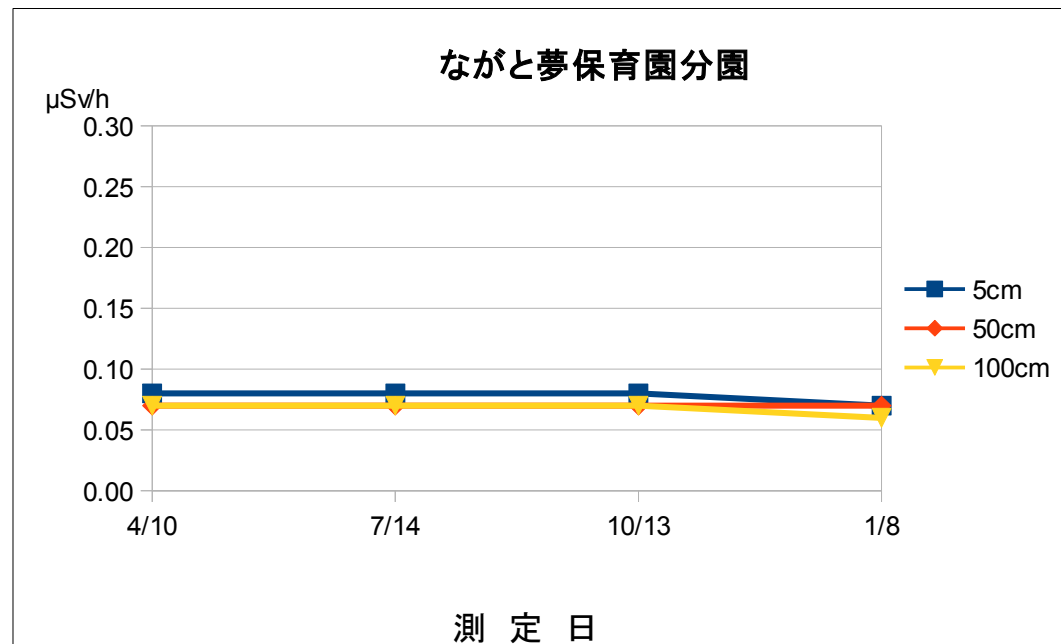

平成27年度 空間放射線量測定結果の推移

施設名	ながと夢保育園分園				
測定場所	園庭中央				
測定日	時刻	天候	5cm	50cm	100cm
4/10	15:22	曇	0.08	0.07	0.07
7/14	10:08	晴	0.08	0.07	0.07
10/13	10:23	晴	0.08	0.07	0.07
1/8	10:32	晴	0.07	0.07	0.06

単位： $\mu\text{Sv/h}$

測定は、NaIシンチレーション式サーベイメータ（日立アロカ社製：TCS-172B）を使用しています。