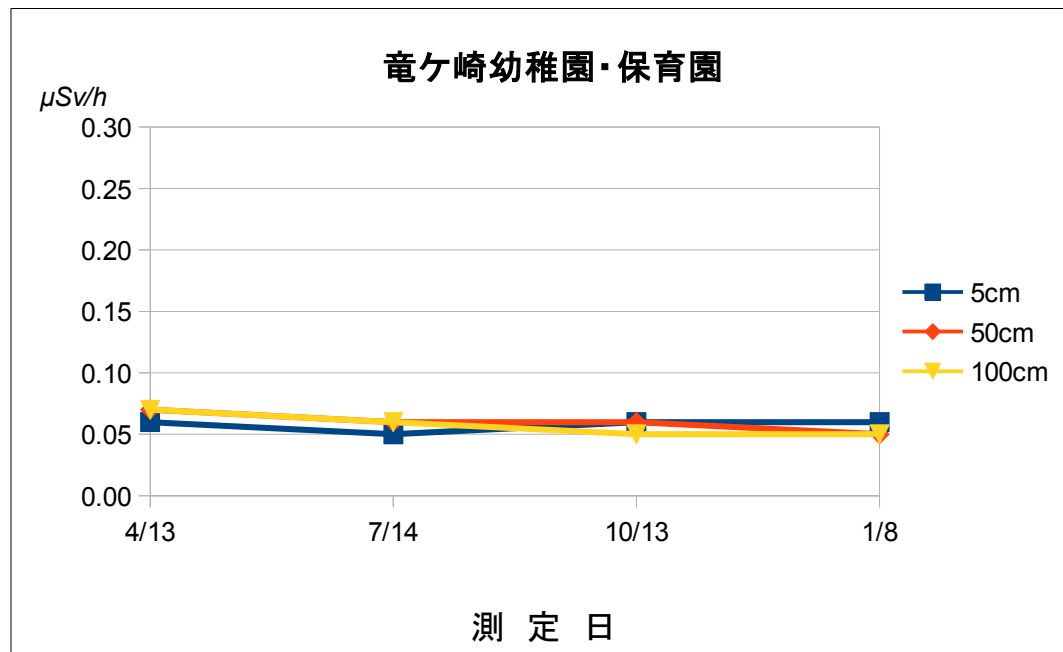

平成27年度 空間放射線量測定結果の推移

施設名	竜ヶ崎幼稚園・保育園				
測定場所	園庭中央				
測定日	時刻	天候	5cm	50cm	100cm
4/13	10:12	雨	0.06	0.07	0.07
7/14	11:16	晴	0.05	0.06	0.06
10/13	13:16	晴	0.06	0.06	0.05
1/8	14:04	晴	0.06	0.05	0.05

単位： $\mu\text{Sv/h}$

測定は、NaIシンチレーション式サーベイメータ（日立アロカ社製：TCS-172B）を使用しています。