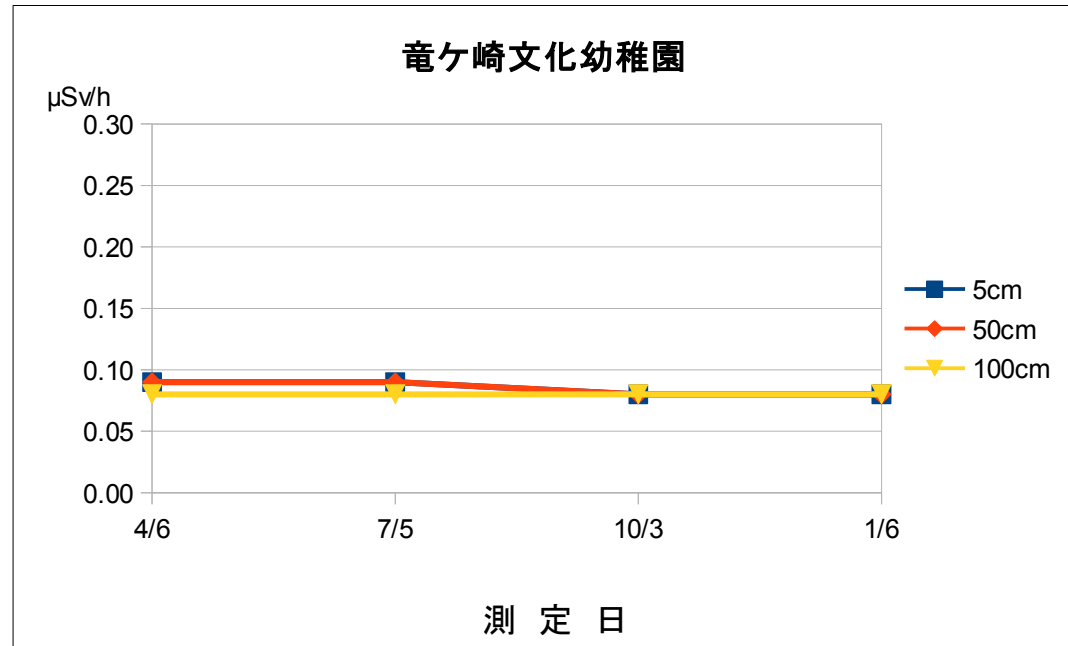

平成28年度 空間線量率測定結果の推移

施設名	竜ヶ崎文化幼稚園				
測定場所	園庭中央				
測定日	時刻	天候	5cm	50cm	100cm
4/6	09:50	晴	0.09	0.09	0.08
7/5	14:00	曇	0.09	0.09	0.08
10/3	14:50	小雨	0.08	0.08	0.08
1/6	14:25	晴	0.08	0.08	0.08

単位： $\mu\text{Sv/h}$

測定は、NaIシンチレーション式サーベイメータ（日立アロカ社製：TCS-172B）を使用しています。