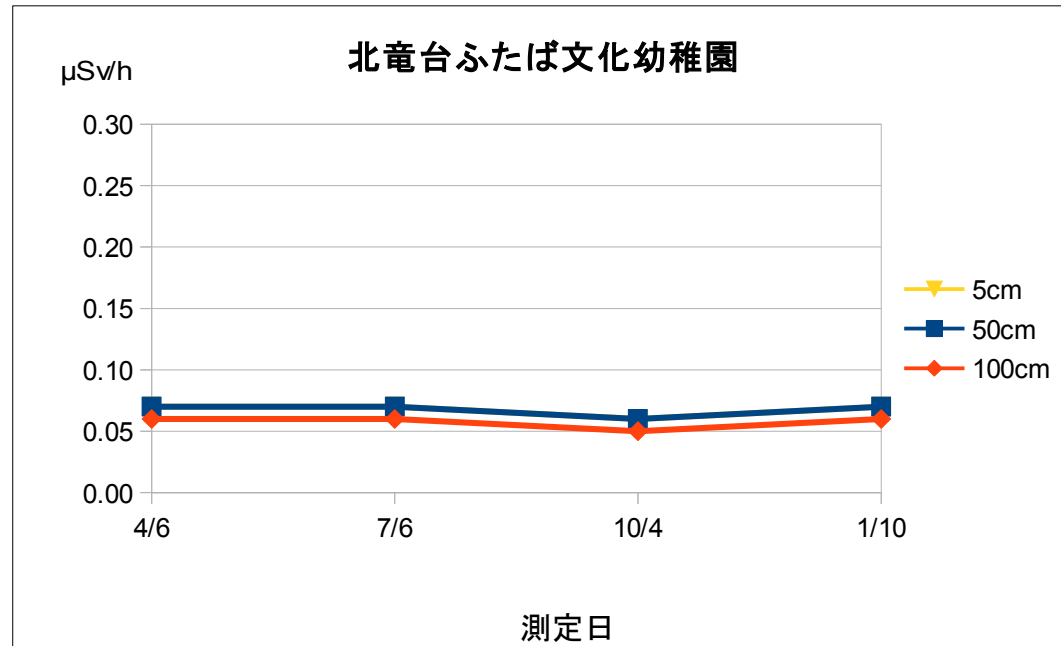

## 平成28年度 空間線量率測定結果の推移

施設名	北竜台ふたば文化幼稚園				
測定場所	園庭中央				
測定日	時刻	天候	5cm	50cm	100cm
4/6	15:05	晴	0.07	0.07	0.06
7/6	14:15	曇	0.07	0.07	0.06
10/4	13:20	晴	0.06	0.06	0.05
1/10	14:00	晴	0.07	0.07	0.06

単位： $\mu\text{Sv/h}$

測定は、NaIシンチレーション式サーベイメータ（日立アロカ社製：TGS-172B）を使用しています。