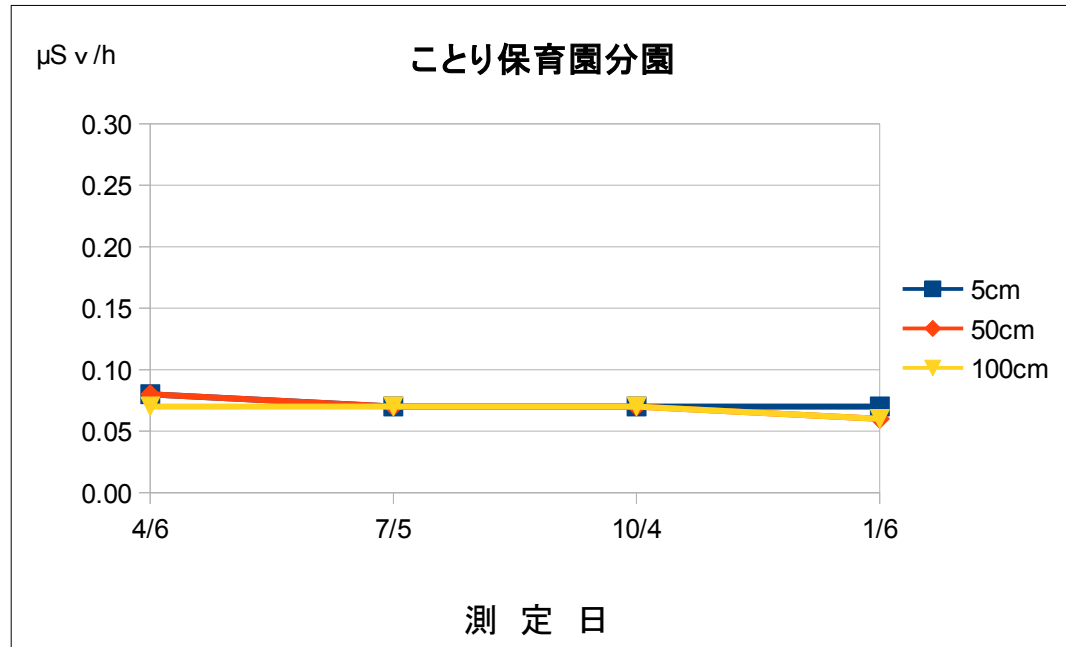

平成28年度 空間線量率測定結果の推移

施設名	ことり保育園分園				
測定場所	園庭中央				
測定日	時刻	天候	5cm	50cm	100cm
4/6	10:25	晴	0.08	0.08	0.07
7/5	14:36	曇	0.07	0.07	0.07
10/4	14:37	晴	0.07	0.07	0.07
1/6	10:28	晴	0.07	0.06	0.06

単位： $\mu\text{Sv/h}$

測定は、NaIシンチレーション式サーベイメータ（日立アロカ社製：TCS-172B）を使用しています。