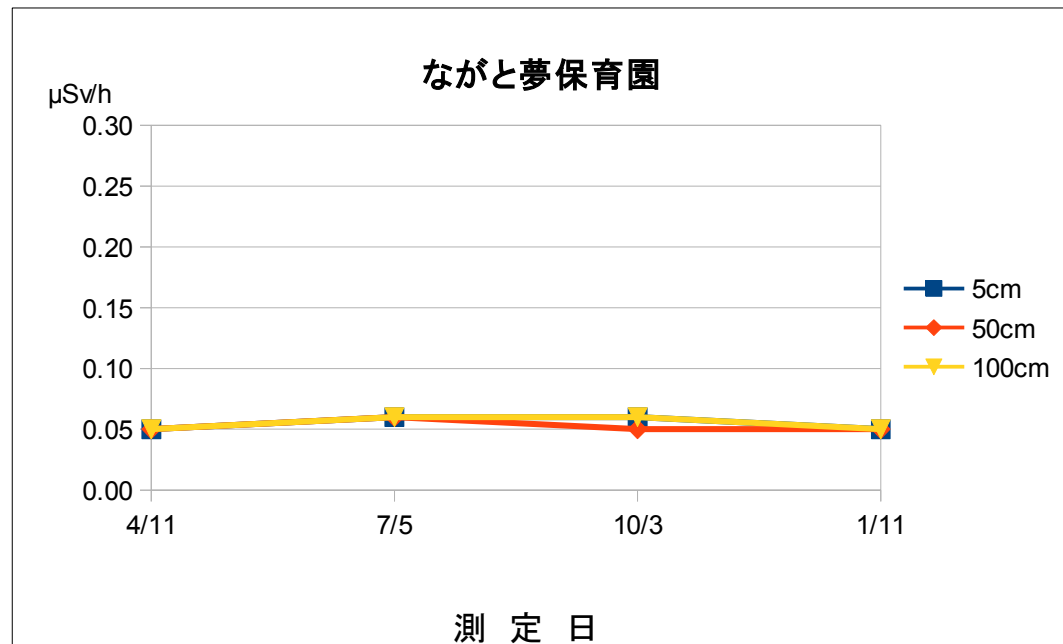

平成28年度 空間線量率測定結果の推移

施設名	ながと夢保育園				
測定場所	園庭中央				
測定日	時刻	天候	5cm	50cm	100cm
4/11	09:45	曇	0.05	0.05	0.05
7/5	09:30	曇	0.06	0.06	0.06
10/3	10:25	小雨	0.06	0.05	0.06
1/11	09:15	晴	0.05	0.05	0.05

単位： $\mu\text{Sv/h}$

測定は、NaIシンチレーション式サーベイメータ（日立アロカ社製：TCS-172B）を使用しています。