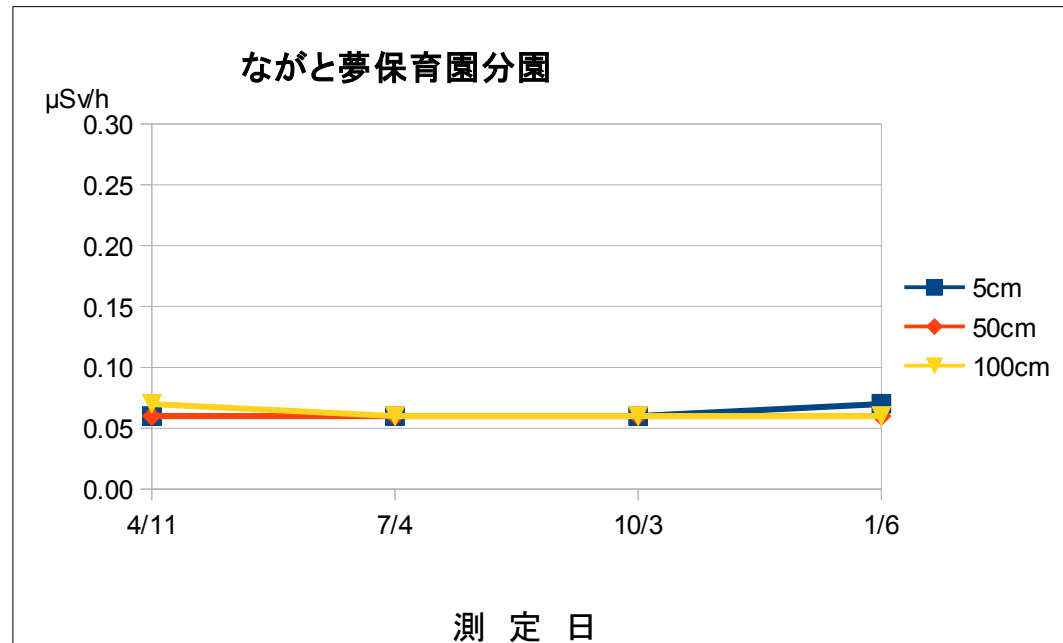

平成28年度 空間線量率測定結果の推移

施設名	ながと夢保育園分園				
測定場所	園庭中央				
測定日	時刻	天候	5cm	50cm	100cm
4/11	10:00	曇	0.06	0.06	0.07
7/4	16:00	晴	0.06	0.06	0.06
10/3	11:40	曇	0.06	0.06	0.06
1/6	10:28	晴	0.07	0.06	0.06

単位： $\mu\text{Sv/h}$

測定は、NaIシンチレーション式サーベイメータ（日立アロカ社製：TCS-172B）を使用しています。