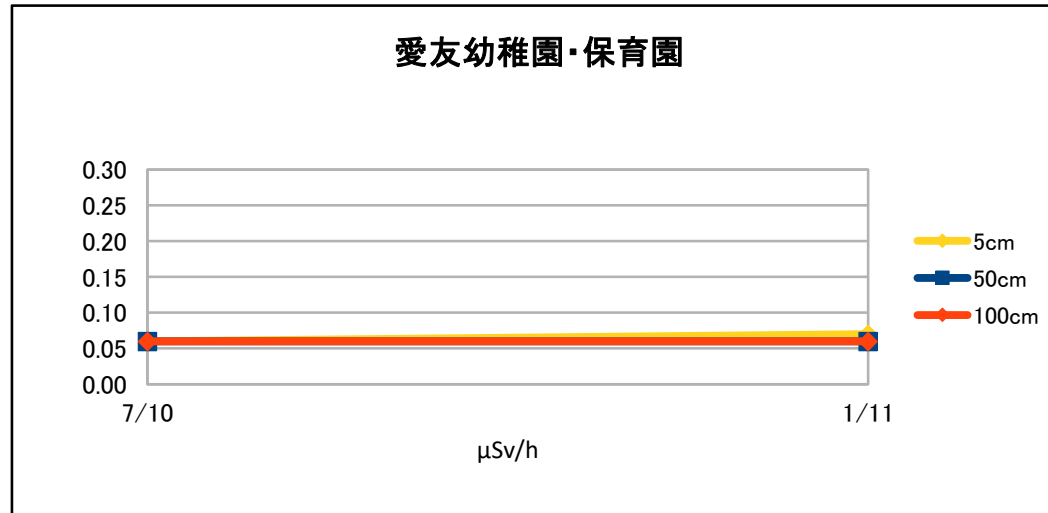

平成30年度 空間線量率測定結果の推移

施設名	愛友幼稚園・保育園				
測定場所	園庭中央				
測定日	時刻	天候	5cm	50cm	100cm
7/10	10:40	晴	0.06	0.06	0.06
1/11		晴	0.07	0.06	0.06

単位： $\mu\text{Sv/h}$

測定は、NaIシンチレーション式サーベイメータ（日立製作所社製：TCS-172B）を使用しています。