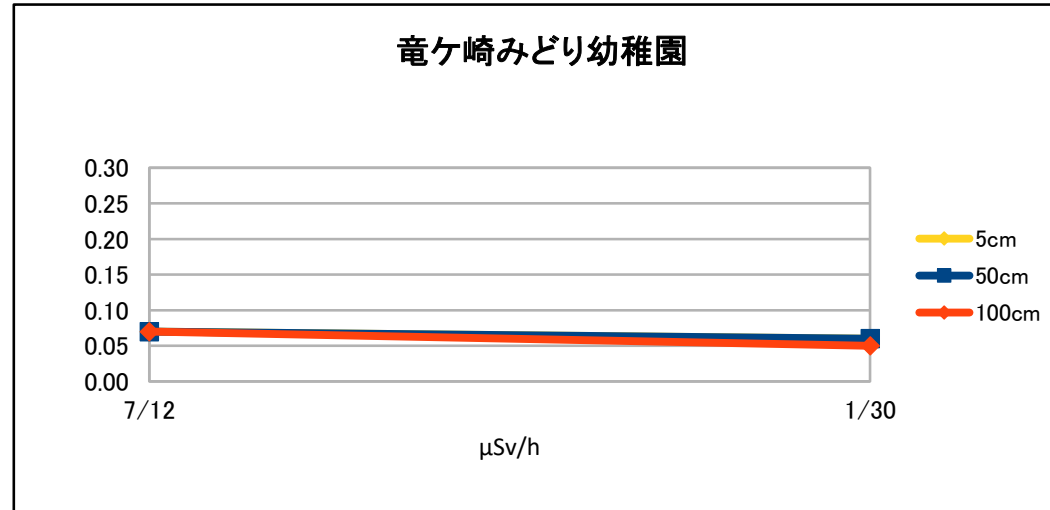

## 平成30年度 空間線量率測定結果の推移

施設名	竜ヶ崎みどり幼稚園				
測定場所	園庭中央				
測定日	時刻	天候	5cm	50cm	100cm
7/12	9:45	晴	0.07	0.07	0.07
1/30	13:40	晴	0.06	0.06	0.05

単位： $\mu\text{Sv/h}$

測定は、NaIシンチレーション式サーベイメータ（日立製作所社製：TCS-172B）を使用しています。