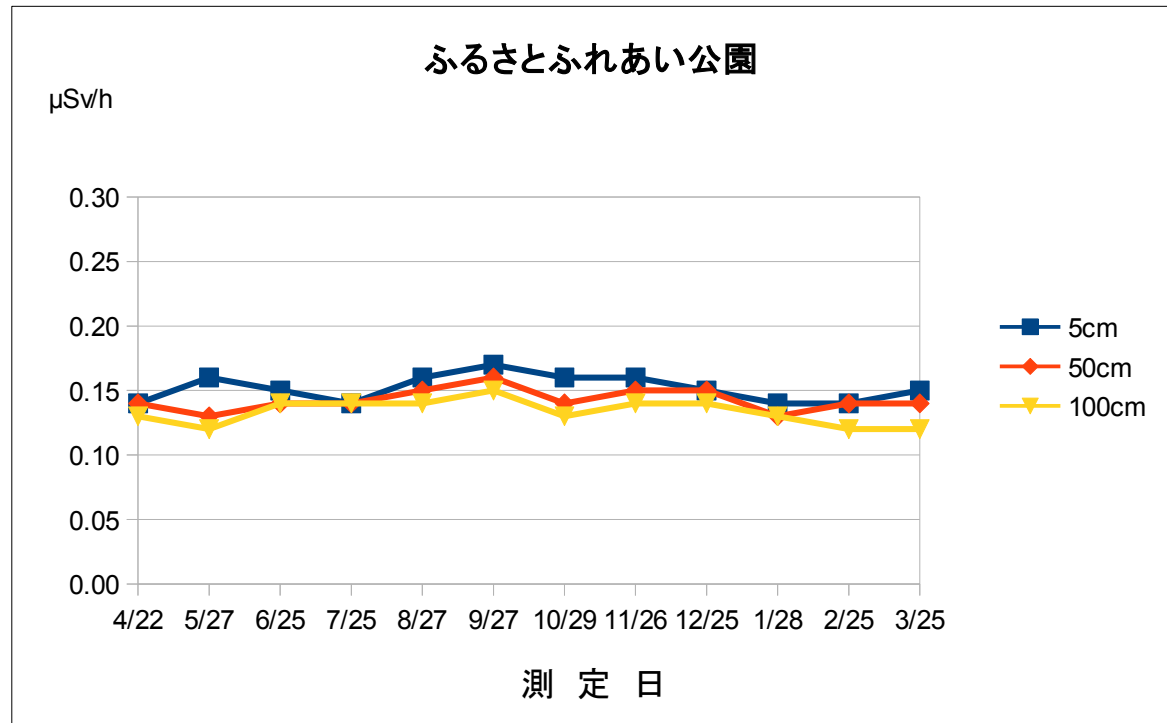

平成25年度 空間放射線量測定結果の推移

施設名	ふるさとふれあい公園				
測定場所	創作アトリエ南側駐車場				
測定日	時刻	天候	5cm	50cm	100cm
4/22	14 : 15	晴れ	0.14	0.14	0.13
5/27	10 : 09	晴れ	0.16	0.13	0.12
6/25	9 : 50	曇り	0.15	0.14	0.14
7/25	9 : 50	曇り	0.14	0.14	0.14
8/27	9 : 05	晴れ	0.16	0.15	0.14
9/27	10 : 00	晴れ	0.17	0.16	0.15
10/29	10 : 50	曇り	0.16	0.14	0.13
11/26	10 : 30	晴れ	0.16	0.15	0.14
12/25	9 : 25	晴れ	0.15	0.15	0.14
1/28	9 : 55	晴れ	0.14	0.13	0.13
2/25	10 : 15	晴れ	0.14	0.14	0.12
3/25	10 : 10	晴れ	0.15	0.14	0.12

単位 : $\mu\text{Sv/h}$

測定は、NaIシンチレーション式サーベイメータ（日立アロカ社製：TCS-172B）を使用しています。