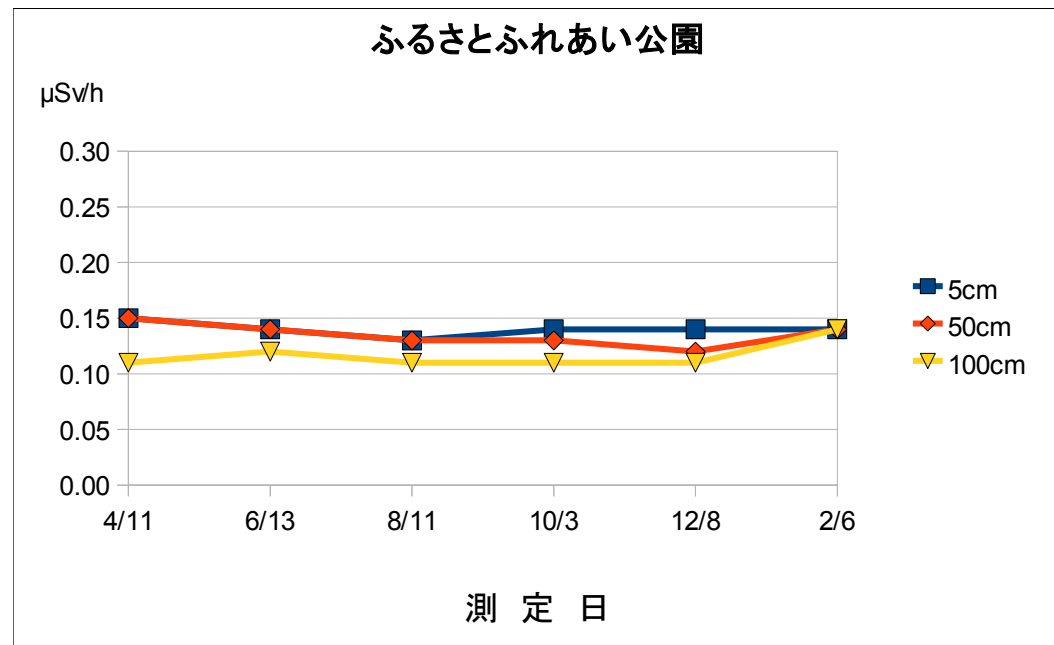

平成26年度 空間放射線量測定結果の推移

施設名	ふるさとふれあい公園				
測定場所	創作アトリエ南側駐車場				
測定日	時刻	天候	5cm	50cm	100cm
4/11	11:27	晴	0.15	0.15	0.11
6/13	10:31	晴	0.14	0.14	0.12
8/11	11:22	晴	0.13	0.13	0.11
10/3	15:11	晴	0.14	0.13	0.11
12/8	11:33	晴	0.14	0.12	0.11
2/6	10:42	晴	0.14	0.14	0.14

単位：μSv/h

測定は、NaIシンチレーション式サーベイメータ（日立アロカ社製：TGS-172B）を使用しています。