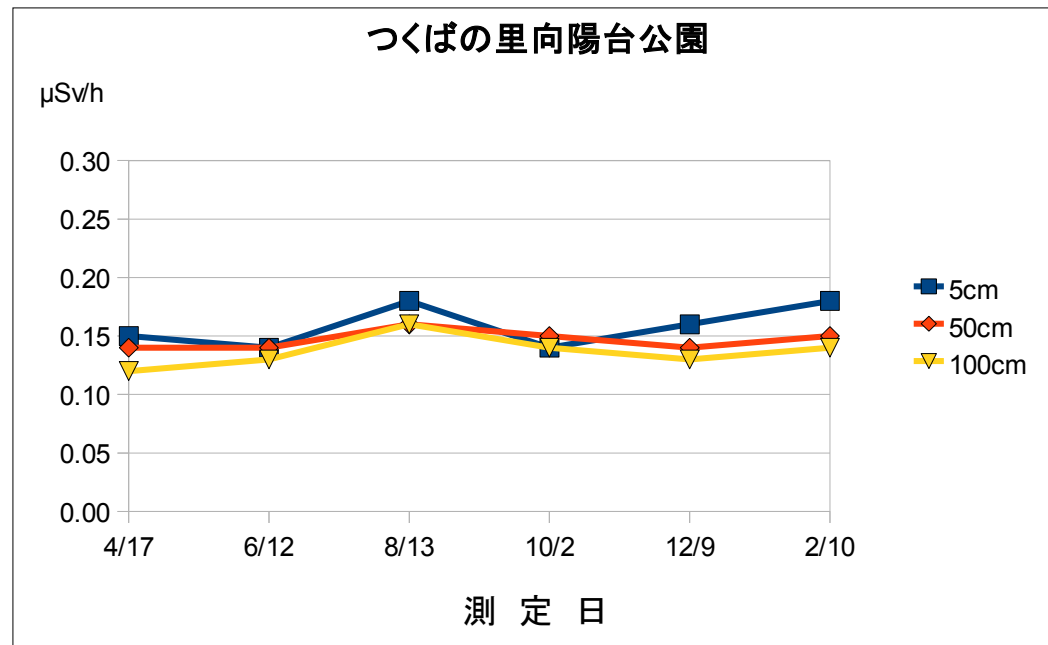

平成26年度 空間放射線量測定結果の推移

施設名	つくばの里向陽台公園				
測定場所	公園中央				
測定日	時刻	天候	5cm	50cm	100cm
4/17	15:11	晴	0.15	0.14	0.12
6/12	14:45	雨	0.14	0.14	0.13
8/13	9:26	晴	0.18	0.16	0.16
10/2	11:32	曇	0.14	0.15	0.14
12/9	16:03	晴	0.16	0.14	0.13
2/10	14:10	晴	0.18	0.15	0.14

単位：μSv/h

測定は、NaIシンチレーション式サーベイメータ（日立アロカ社製：TGS-172B）を使用しています。