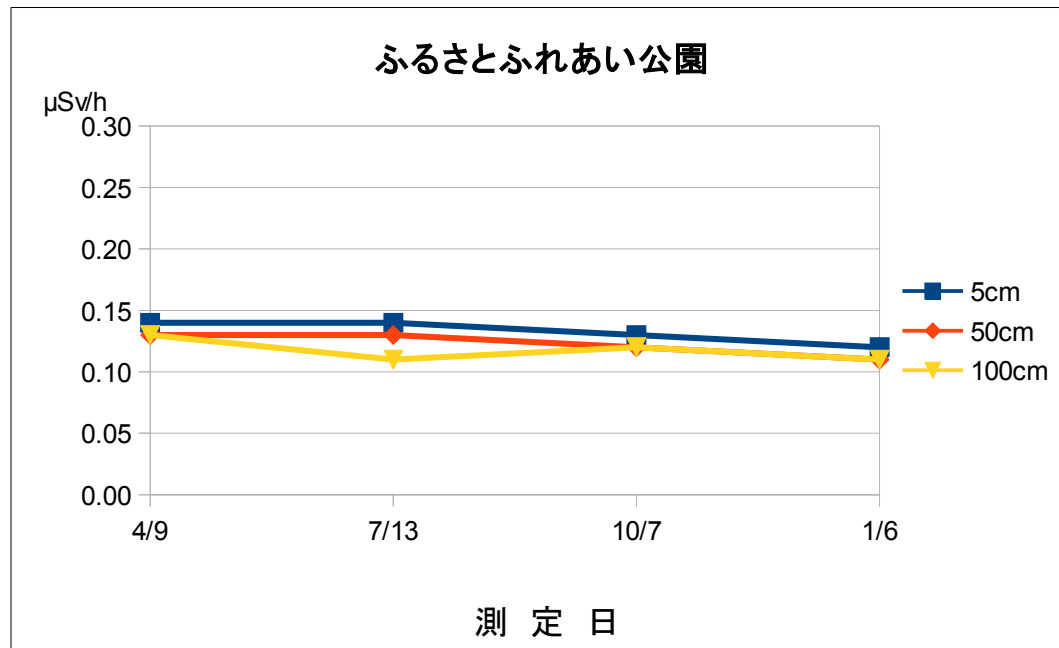

平成27年度 空間放射線量測定結果の推移

施設名	ふるさとふれあい公園				
測定場所	創作アトリエ南側駐車場				
測定日	時刻	天候	5cm	50cm	100cm
4/9	11:29	晴	0.14	0.13	0.13
7/13	14:07	晴	0.14	0.13	0.11
10/7	10:32	晴	0.13	0.12	0.12
1/6	10:45	曇	0.12	0.11	0.11

単位： $\mu\text{Sv/h}$

測定は、NaIシンチレーション式サーベイメータ（日立アロカ社製：TCS-172B）を使用しています。