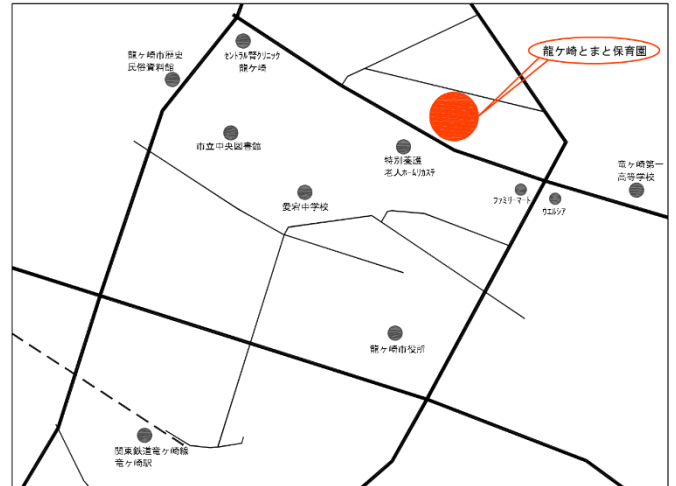

《所在地》 龍ヶ崎市馴馬町 3075 番地 1

《電話》 0297-86-8112

《ホームページ》 <http://tomato-hoikuen.jp/>

《FAX》 0297-86-8114

《メール》 準備中

《保育時間》

保育標準時間 7:00~18:00

保育短時間 8:30~16:30

土曜保育時間 7:00~18:00

《保育の方針》

- 全ての子どもが穏やかに成長するために適切な環境が等しく確保されることを目指し、家庭を離れる時間の長い入所児に、温かい家庭的な保育を行う。
- 子どもの意思及び人格を尊重して、常に子どもの立場に立って保育を提供し、入所児の無限の可能性を信じ、本来持っている能力を伸ばす保育を行う。
- 家庭との連携を密にし、園と家庭との理解、協調を目指す。

《保育園の1日》

0、1、2歳児 保育	時間	3、4、5歳児 保育
登園、自由遊び	7:00	登園、自由遊び
おやつ、グループ活動	9:00	おやつ、主活動・同年・異年齢活動
昼食	11:30	昼食
午睡（お昼寝）		午睡（お昼寝）
おやつ、グループ活動	15:00	おやつ、グループ活動
降園、延長保育	16:30~ 19:30	降園、延長保育

《主な年間行事》

- 4月 入園式
- 5月 こどもの日お楽しみ会
- 6月 遠足
- 7月 セタお楽しみ会、プール開き
- 8月 プール遊び
- 10月 ハロウィンお楽しみ会、運動会
- 12月 クリスマス会
- 1月 マラソン大会
- 2月 節分豆まき
- 3月 ひなまつり、卒園式