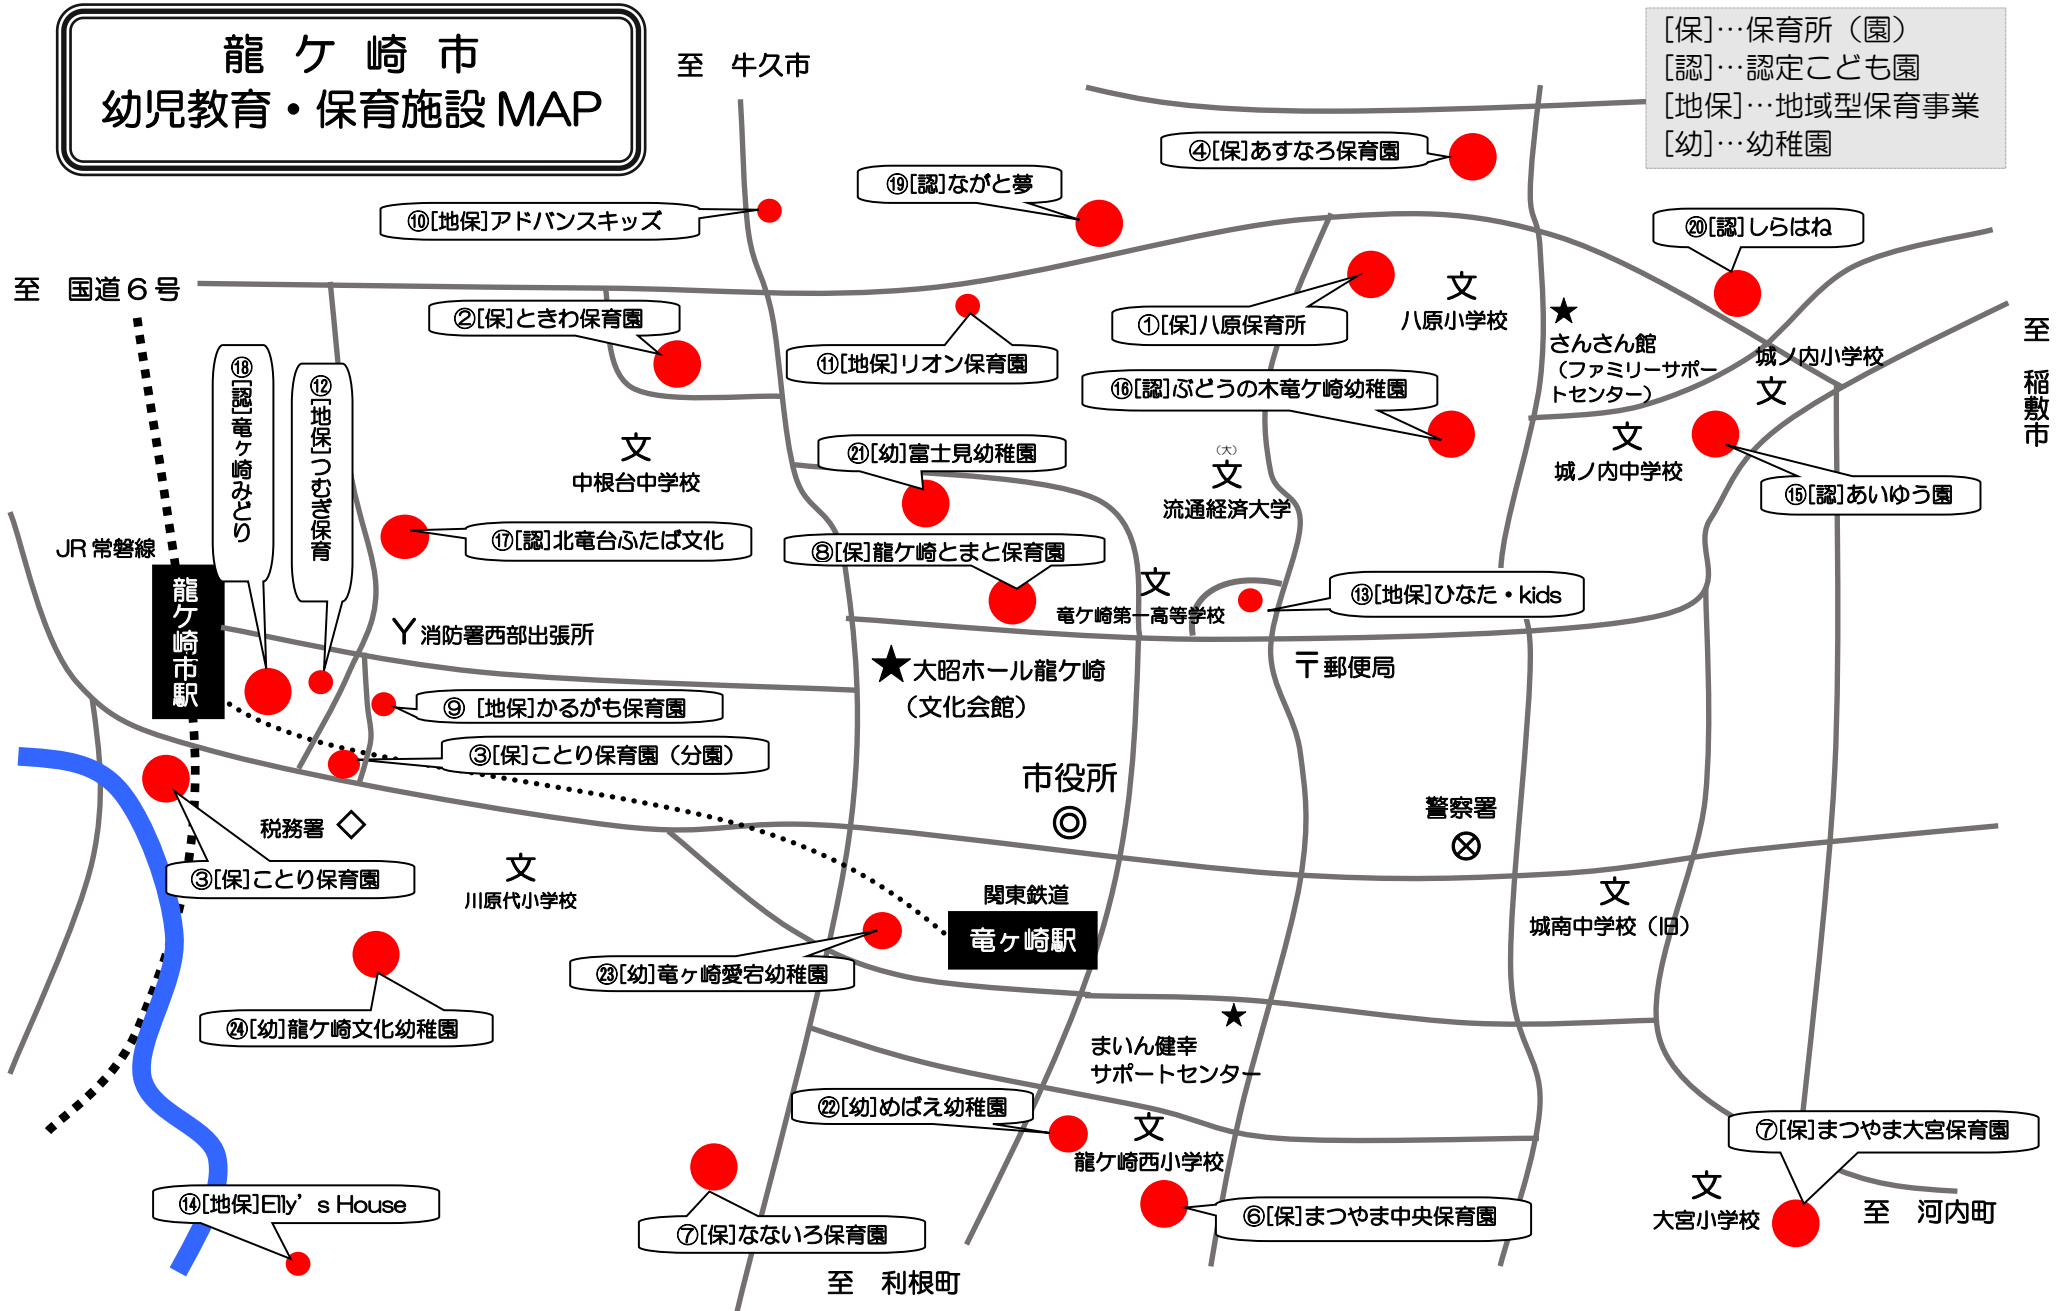

[保]…保育所（園）
 [認]…認定こども園
 [地保]…地域型保育事業
 [幼]…幼稚園

龍ヶ崎市
 幼児教育・保育施設 MAP

至 牛久市

至 国道6号

JR 常磐線

龍ヶ崎市駅

税務署

消防署西部出張所

★大昭ホール龍ヶ崎
(文化会館)

市役所

関東鉄道
龍ヶ崎駅

★まいん健幸
サポートセンター

至 利根町

警察署

文
城南中学校 (旧)

文
大宮小学校

至 河内町

至 稲敷市

文
八原小学校

★さんさん館
(ファミリーサポートセンター)

文
城ノ内小学校

文
城ノ内中学校

文
流通経済大学

文
龍ヶ崎第一高等学校