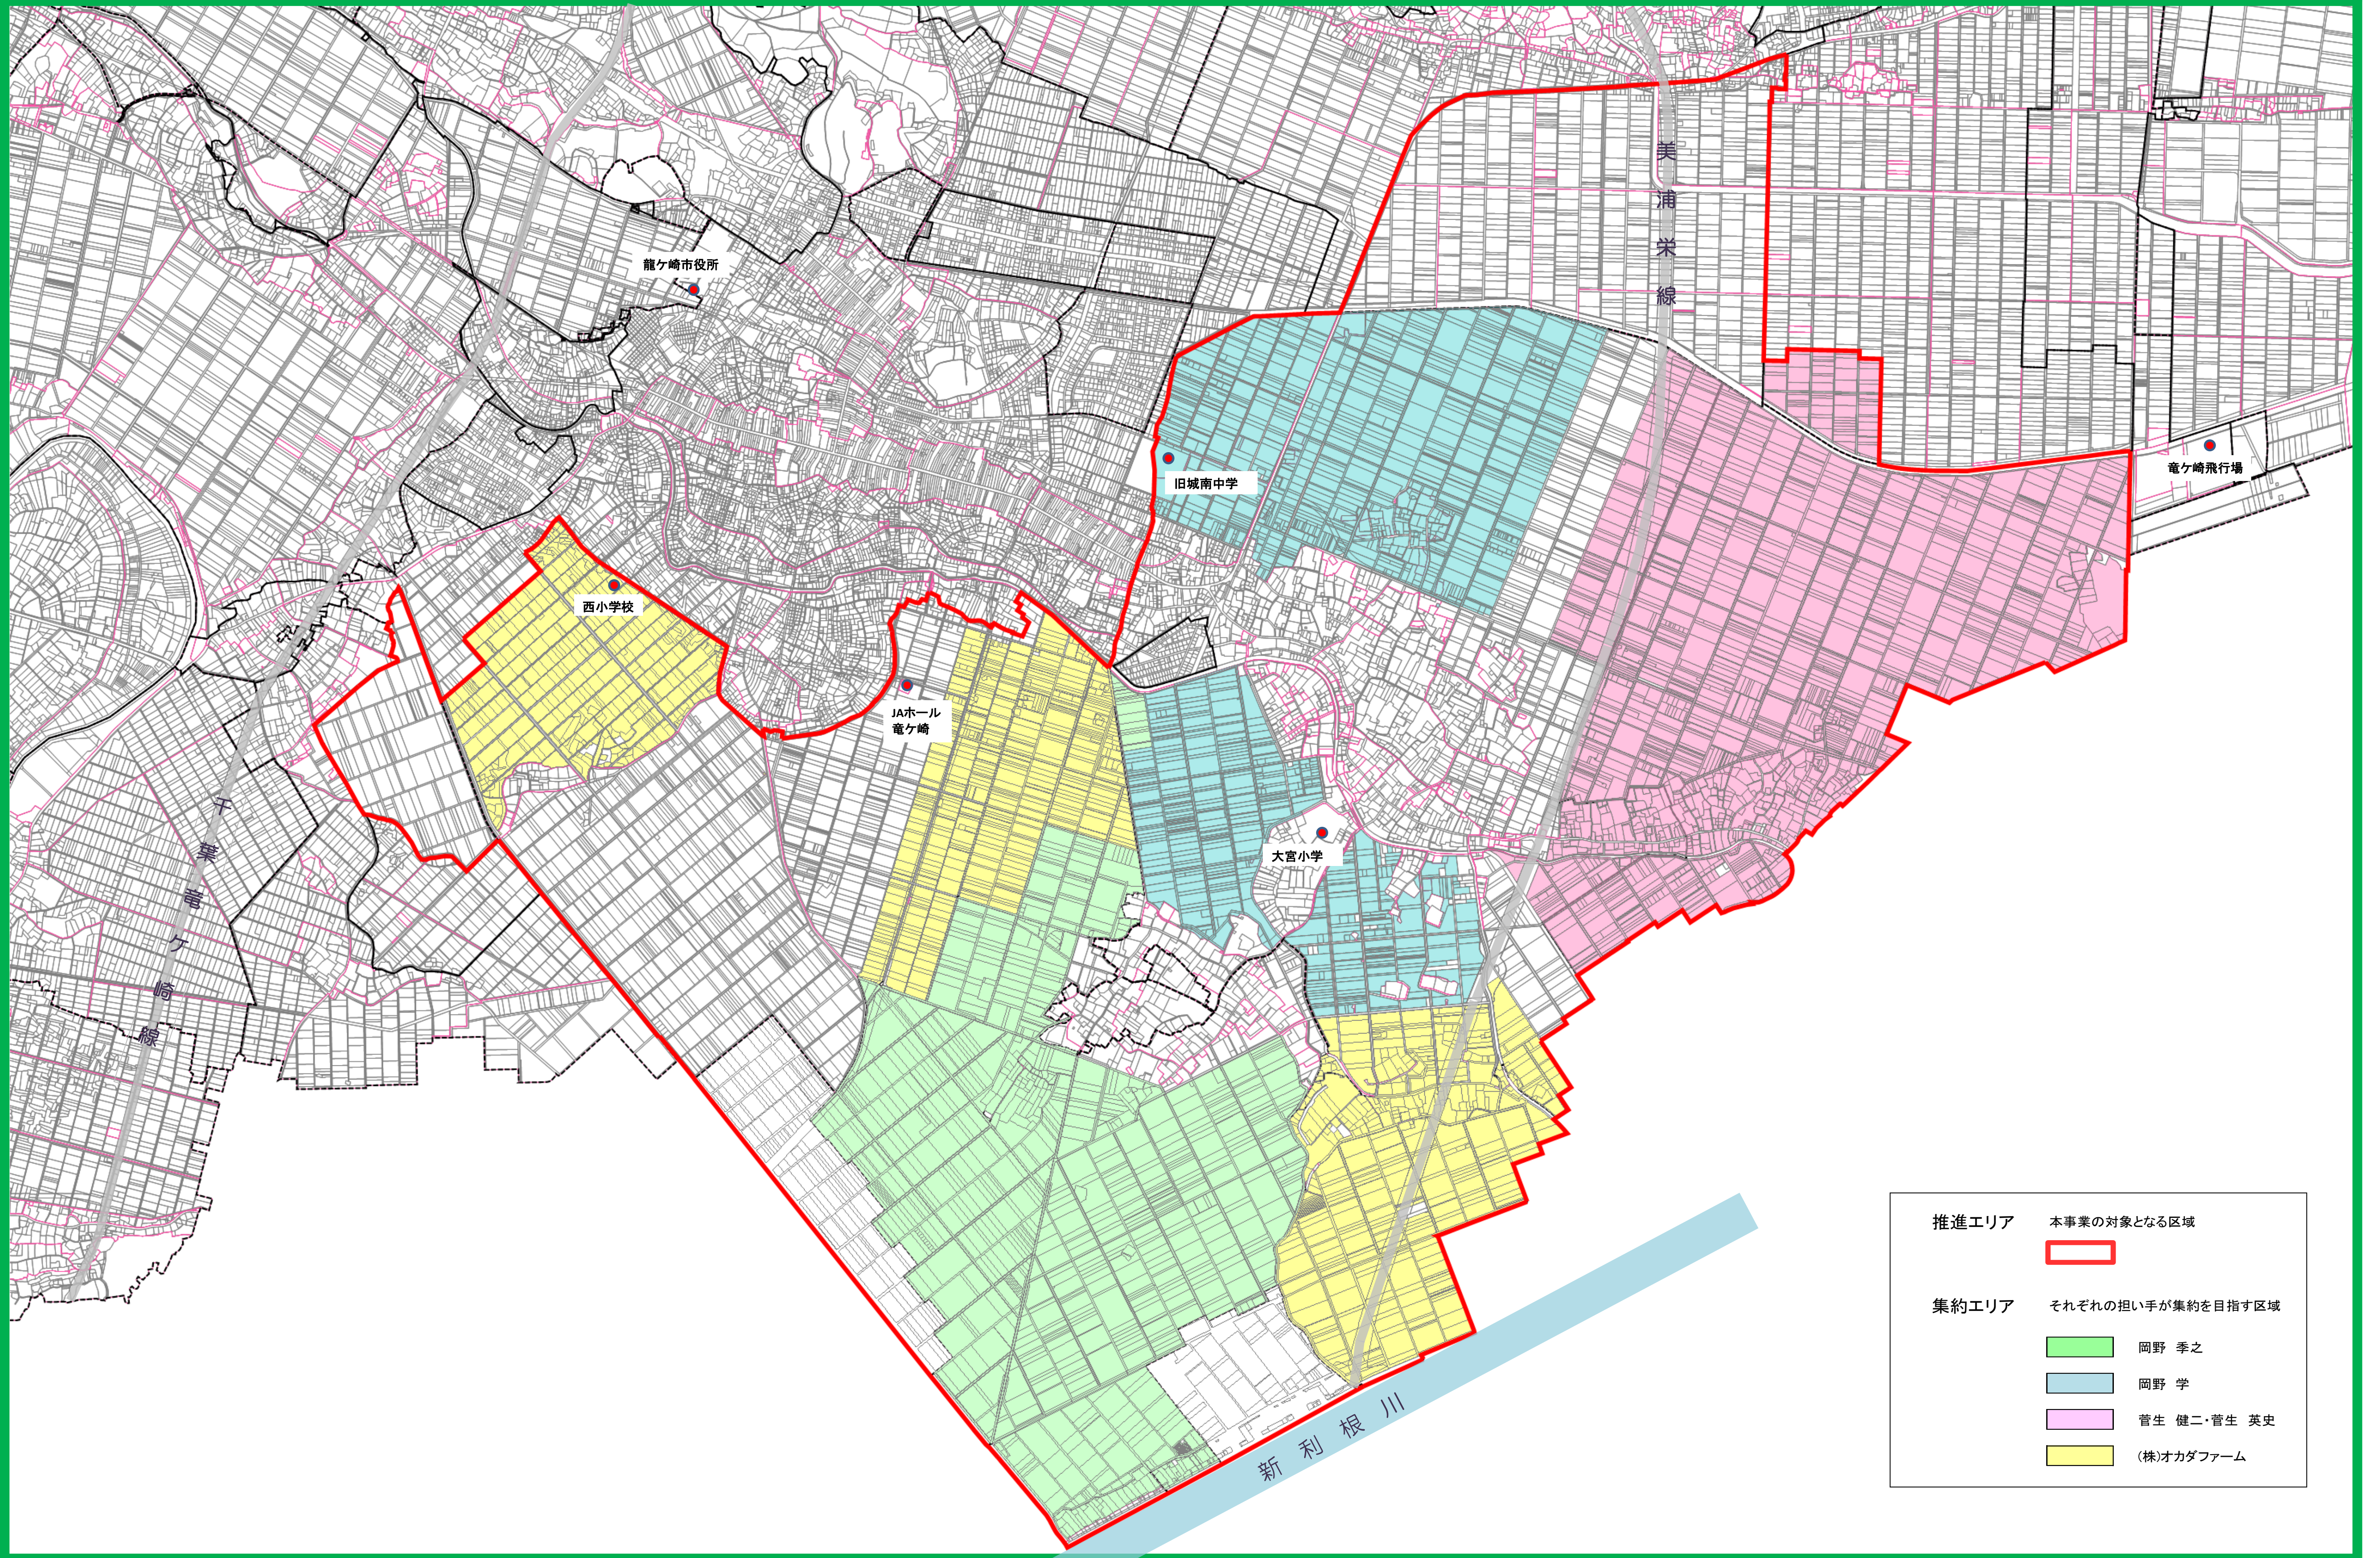

農地集約型大規模水田経営体育成加速化事業 推進エリア及び集約エリア

推進エリア	本事業の対象となる区域
	
集約エリア	それぞれの担い手が集約を目指す区域
	 岡野 季之
	 岡野 学
	 菅生 健二・菅生 英史
	 (株)オカダファーム