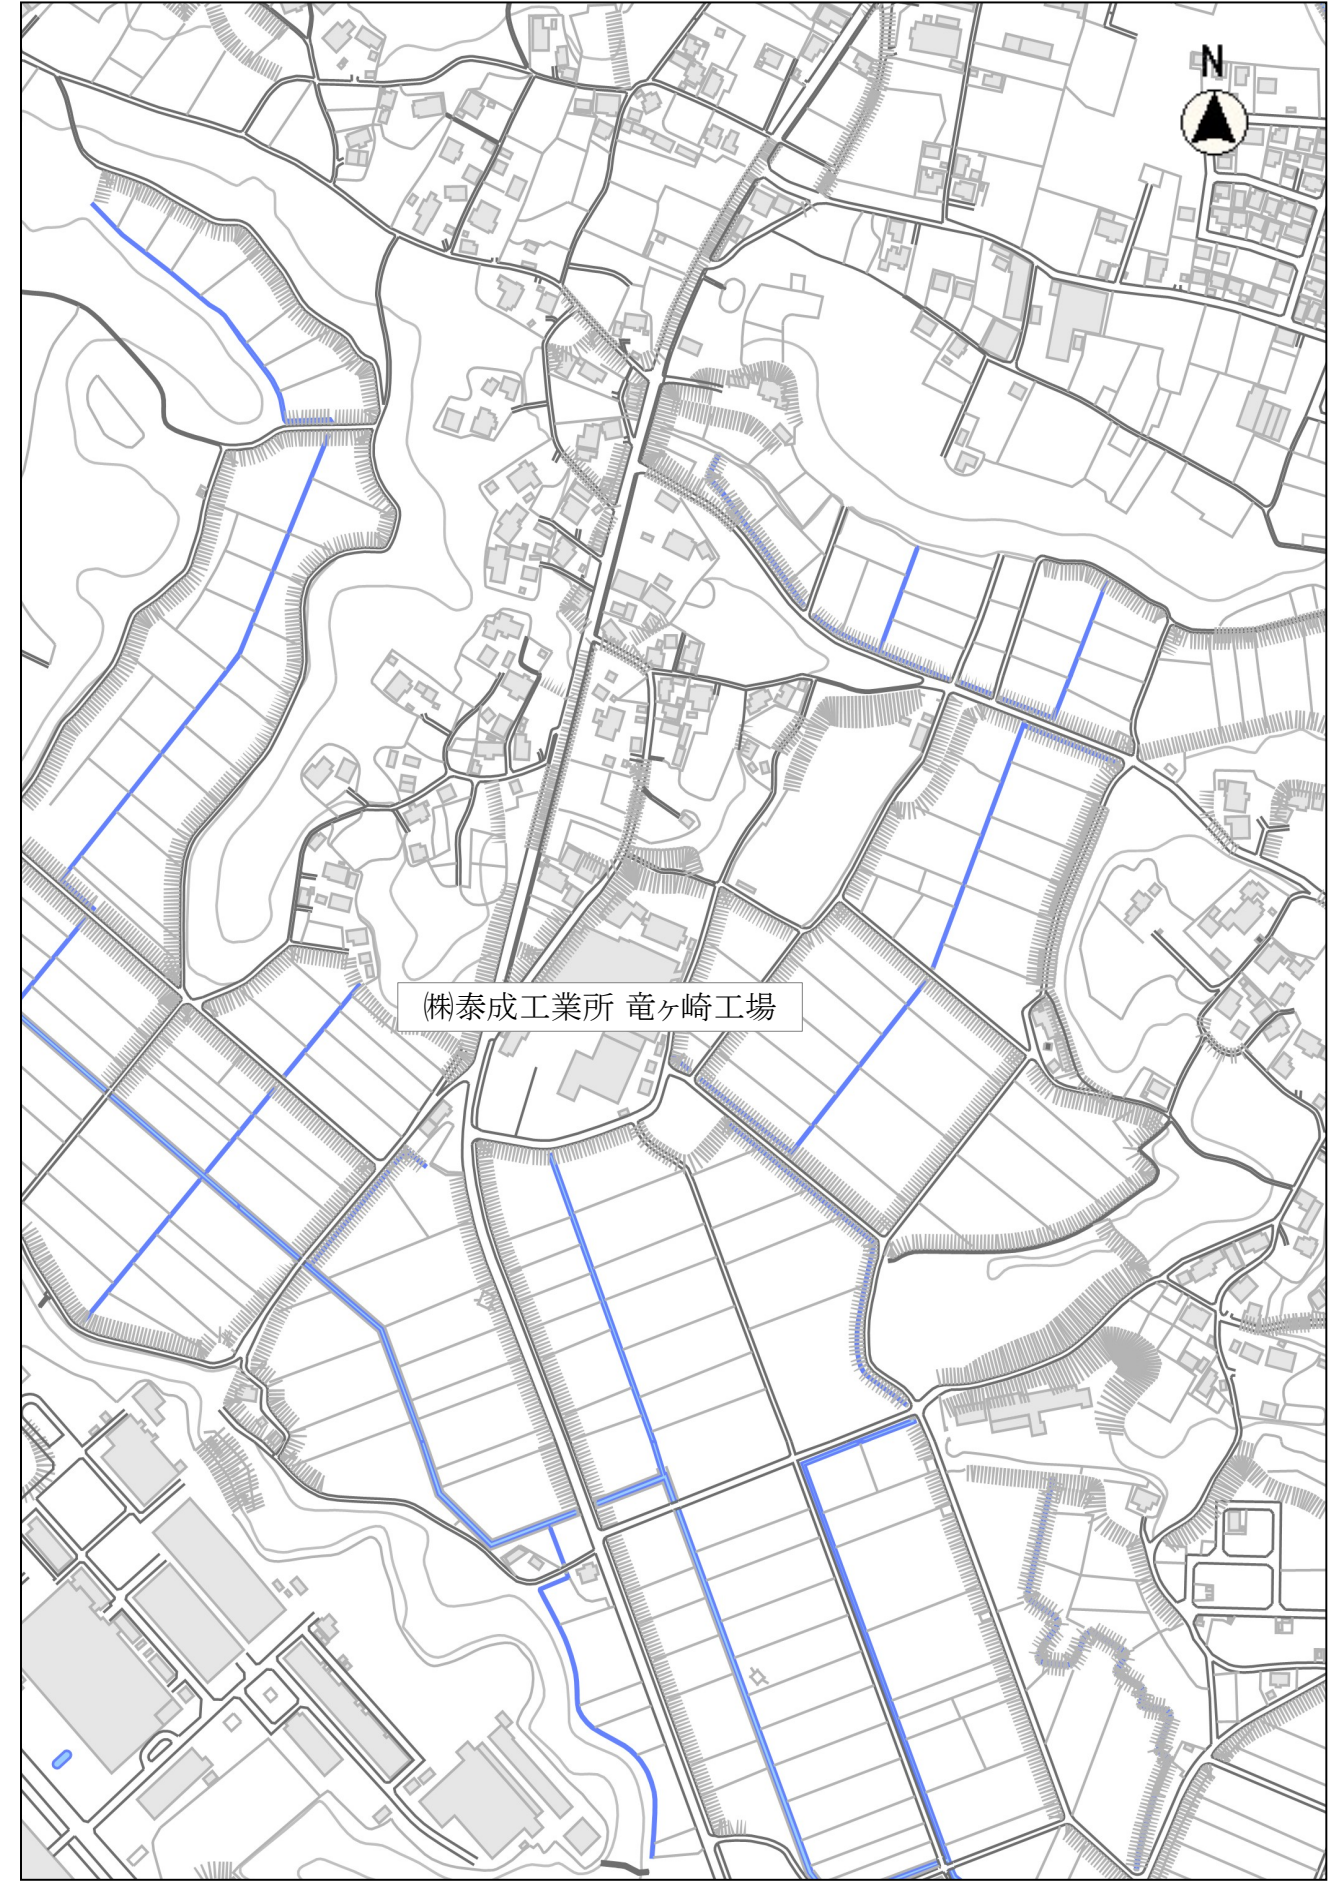

平面図

貝原塚町・羽原町地内工場