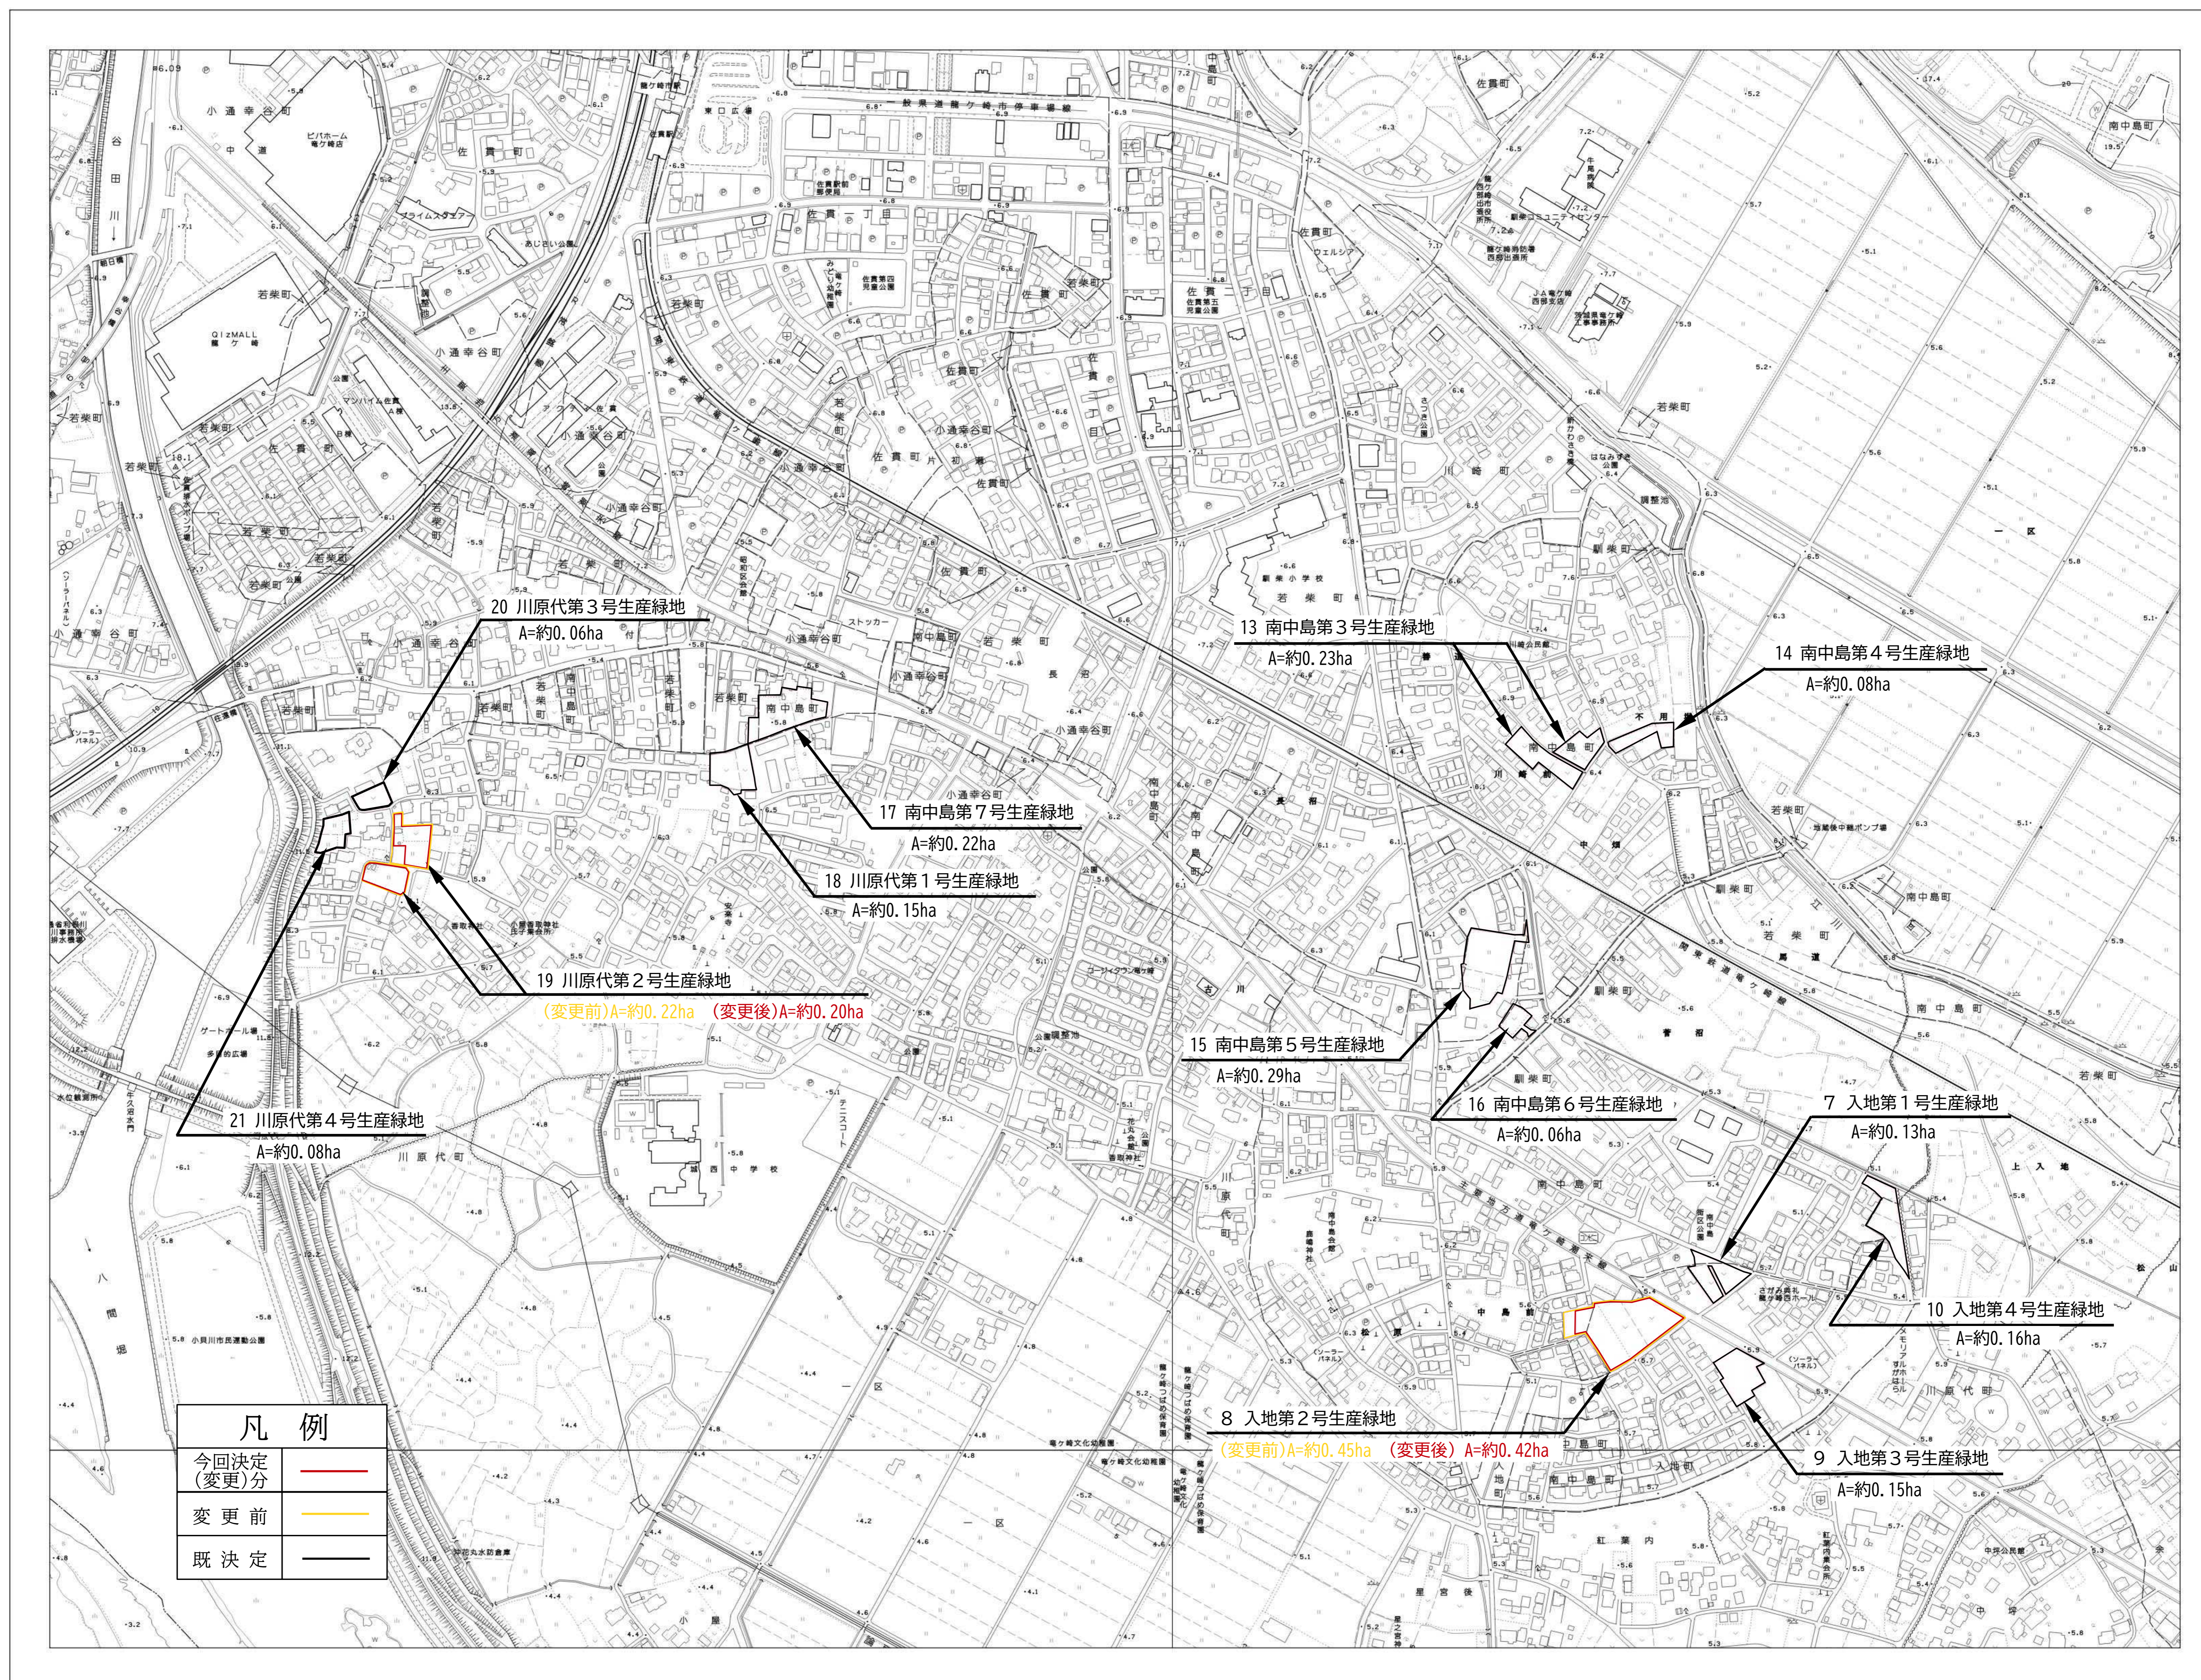

竜ヶ崎・牛久都市計画 生産緑地地区 計画図 (1/3)

1:2,500

- 記号**
- △ 公園
 - 公園
 - 公園
 - ◇ 公園
 - ▽ 公園
 - 公園
 - 公園
 - ◇ 公園
 - ▽ 公園
 - 公園
 - 公園
 - ◇ 公園
 - ▽ 公園
 - 公園
 - 公園
- (Additional symbols for various urban planning features like roads, rivers, and buildings are listed below, including line styles and symbols for different types of infrastructure.)