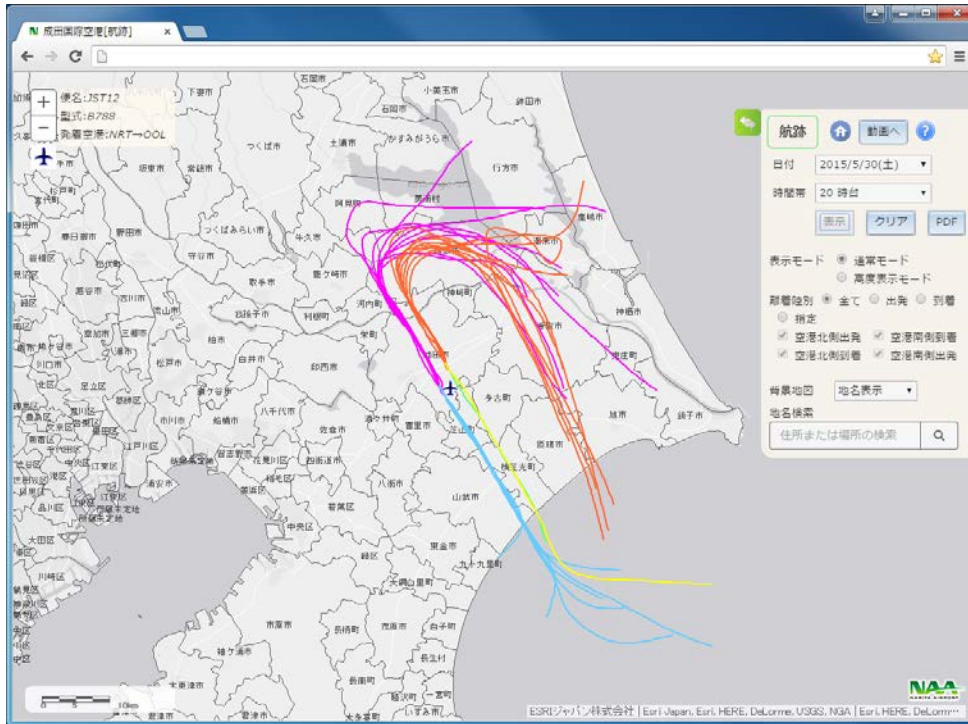

パソコン・スマートフォン・タブレットなどで成田空港における航跡情報をご覧いただけます

NAAでは、航空管制レーダーの情報を活用して、前日の成田空港における出発機及び到着機の航跡情報(便名・飛行位置・航空機型式等)を特定公開場所においてのみ公開していました。

今般、皆様のご要望を踏まえるとともに、さらなる情報公開の充実を図るため、航跡情報をインターネットで公開することといたしました。これにより、従来の航跡公開場所に加え、皆様がお持ちのパソコン・スマートフォン・タブレットからでもご覧いただけるようになります。

また、皆様により分かりやすくご利用いただけるよう、この度のインターネット公開において、航跡の高度色別表示をはじめとした新機能を導入いたします。

ぜひご覧ください。

NAA 環境情報公開ポータルサイト「成田空港環境こみゆにてい」においてご覧いただけます。

こちらをクリック

Webサイト

環境情報公開ポータルサイト

「成田空港環境こみゆにてい」では、航跡情報の他、航空機騒音、大気質および水質に係る環境対策の実施状況やその結果についても併せてご覧いただけます。

✈️ ご覧いただける航跡情報 ✈️

重ね合わせ航跡図 (イメージ)

航跡アニメーション (イメージ)