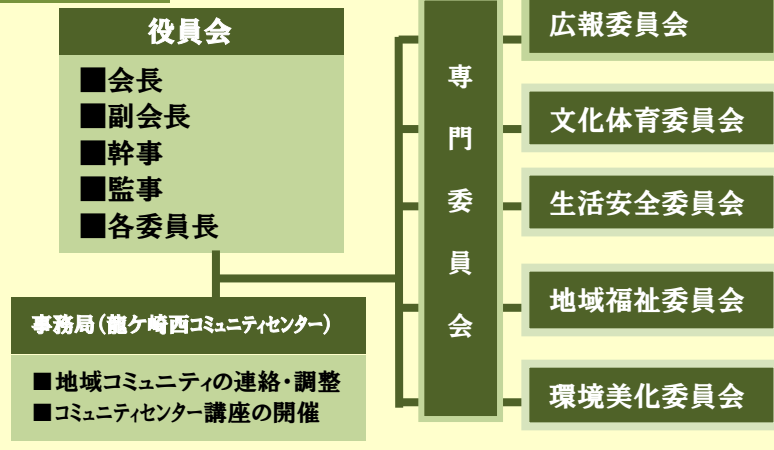

組織図(案)

〔編集・発行〕
龍ヶ崎西地域コミュニティ設立準備会
会長 海老原 劭
(市担当課 市民協働課 コミュニティ推進グループ)