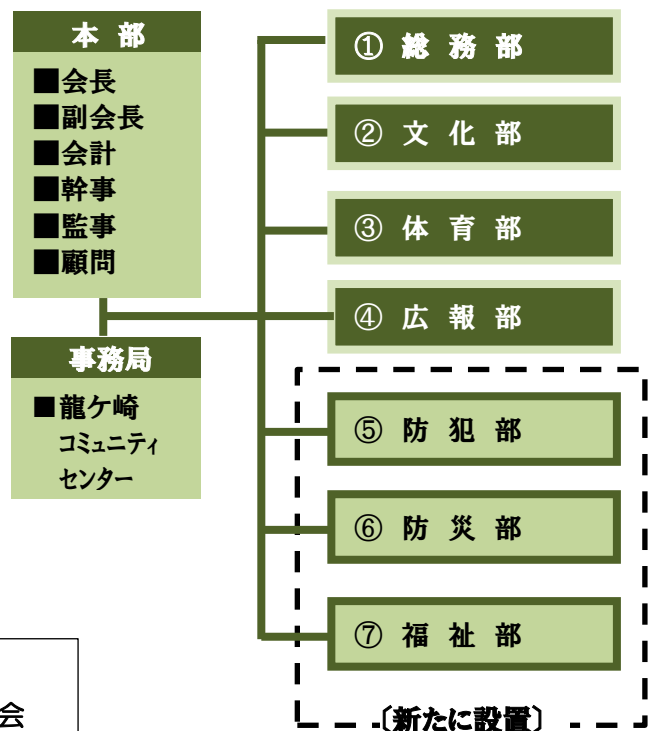

龍ヶ崎地域コミュニティニュース

現在進行中!

龍ヶ崎小学校区における「地域コミュニティ」の形成に向けて【中間報告】

私たちの龍ヶ崎小学校区は、龍ヶ崎市の中心として古くからの歴史や文化を継承し、祭りをはじめ多くの人を集める行事が開催されるとともに、竜ヶ崎警察署や龍ヶ崎消防署、教育施設なども数多く立地し、広域的な拠点として重要な役割を担っています。しかし、以前は当たり前だった地域のつながりが希薄になりつつあると共に、少子高齢化の進展に伴う課題や、安全・安心な暮らしに関する課題など様々な課題もあります。

これらの課題の解決に向けては、行政主体の対応だけでは限界があることから、地域に住む私たち住民の力が真に求められています。

現在、龍ヶ崎市は、市内13のコミュニティセンターを活動の拠点とする中核的な地域コミュニティの形成を主要施策の一つに位置づけており、区や自治会、コミュニティセンター活動推進協議会を中心に地域活動を行う各種団体が、地域における情報や課題を共有化しながら、連携協力できる組織づくりを目指しています。

龍ヶ崎小学校区においても、地域コミュニティの設立について具体的検討を進めるための「龍ヶ崎小学校区内地域コミュニティ設立準備会」を設置し、平成25年4月の立ち上げを目指して、現在協議を進めています。

中核的な地域コミュニティ組織〔龍ヶ崎地域コミュニティ協議会（仮称）〕とはどのような組織ですか？

区や自治会、コミュニティセンター活動推進協議会をはじめとし、龍ヶ崎小学校区で地域活動を行っている人たちが集まり、情報を交換し、連携協力しながら地域課題の解決の取り組みを進める組織です。

龍ヶ崎小学校区では、龍ヶ崎コミュニティセンター活動推進協議会の組織（①総務部 ②文化部 ③体育部 ④広報部）を基に、⑤防犯部 ⑥防災部 ⑦福祉部 を新たに設置し、地域の「安全・安心」「支え合い」などの活動を行うことを検討中です。事務局は龍ヶ崎コミュニティセンターとなる予定です。（右記の組織図（案）をご覧ください）

〔組織図(案)〕

〔編集・発行〕

龍ヶ崎小学校区内地域コミュニティ設立準備会
会長 竹中 邦夫
(市担当課 市民協働課 コミュニティ推進グループ)