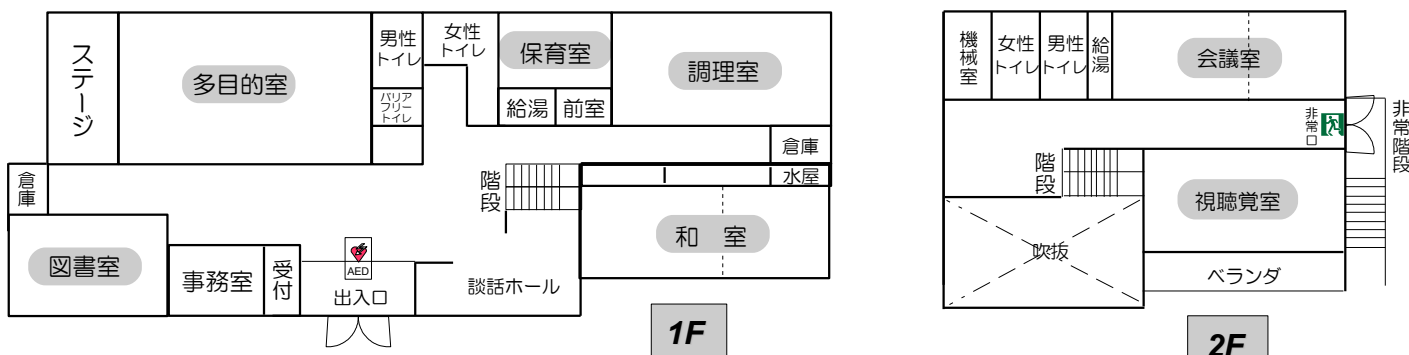

## 施設の概要

設立：平成元年4月  
 敷地面積：2,499㎡ 建物面積：1,029㎡

- 《特徴》
- ・コミュニティセンターの中で、1番の施設規模を誇ります。
  - ・市役所西部出張所、消防署西部出張所に隣接しています。
  - ・明るく・楽しく・活動しやすいセンター作りをしています。

## 施設の平面図