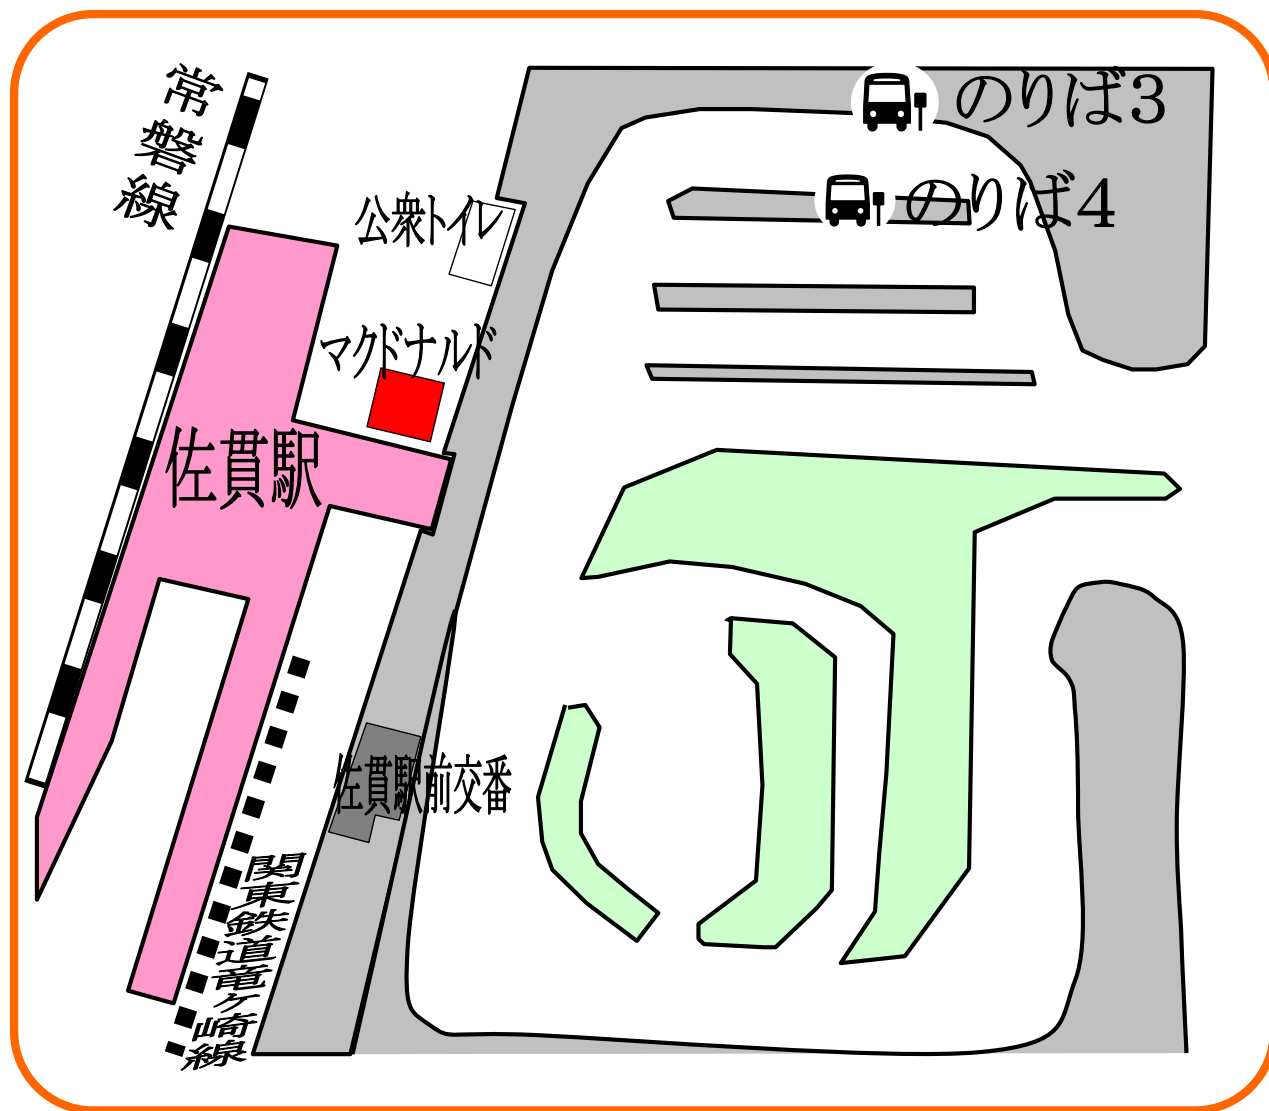

JR佐貫駅東口 バスのりば案内

のりば3

ニュータウン龍ヶ岡(白羽一丁目)行
「さんさん館」下車 徒歩3分

のりば4

総合運動公園行
「総合運動公園」下車