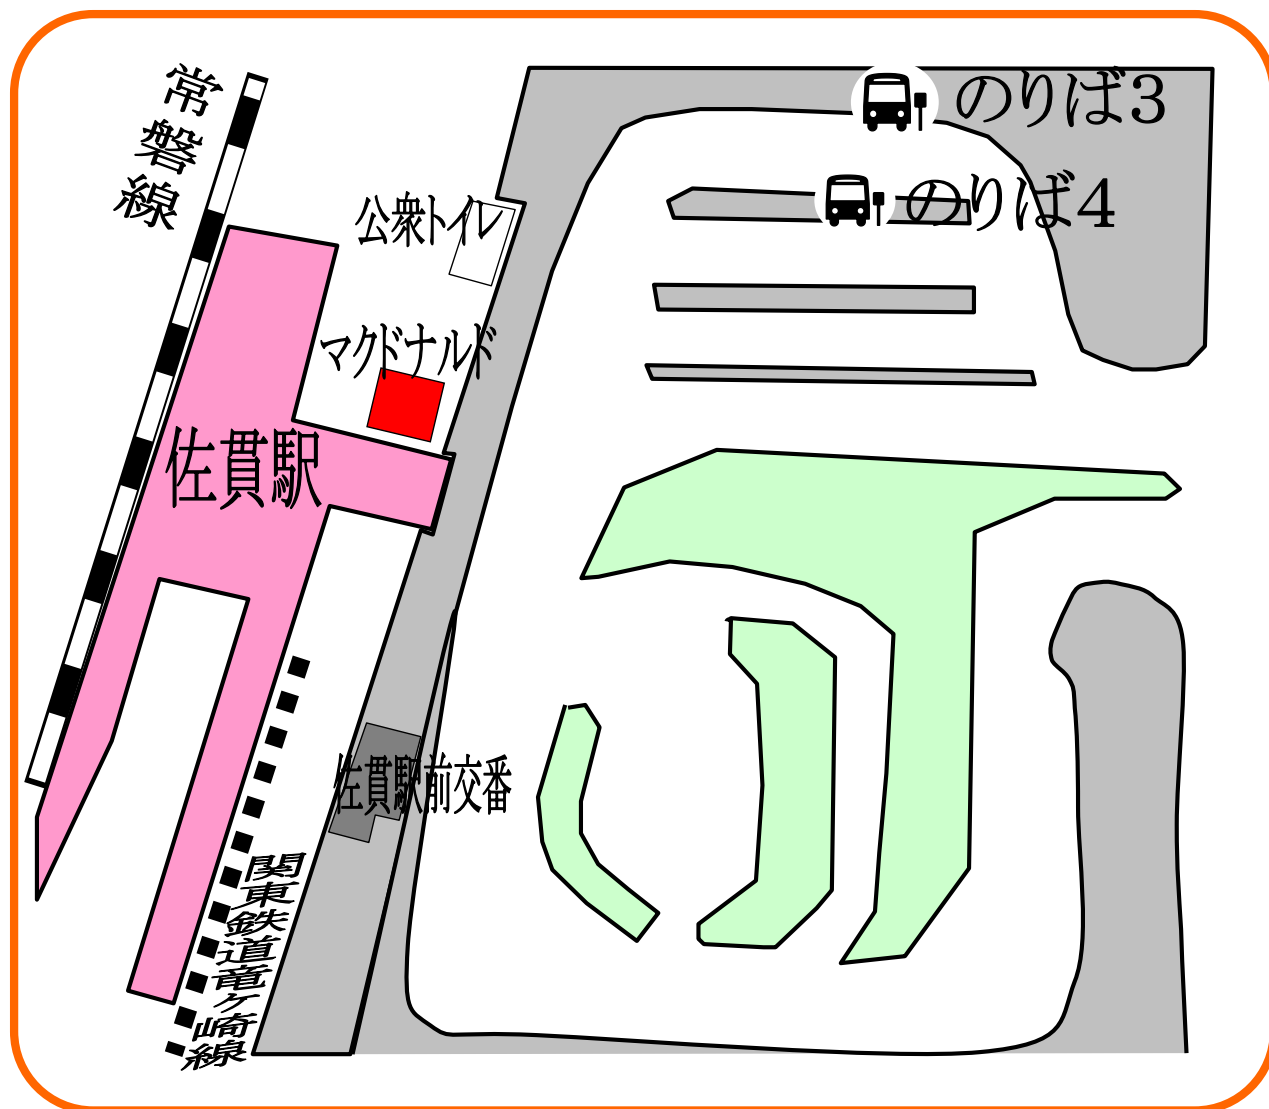

JR佐貫駅東口 バスのりば案内

のりば3

ニュータウン龍ヶ岡(白羽一丁目)行
「さんさん館」下車 徒歩3分

のりば4

総合運動公園行
「総合運動公園」下車