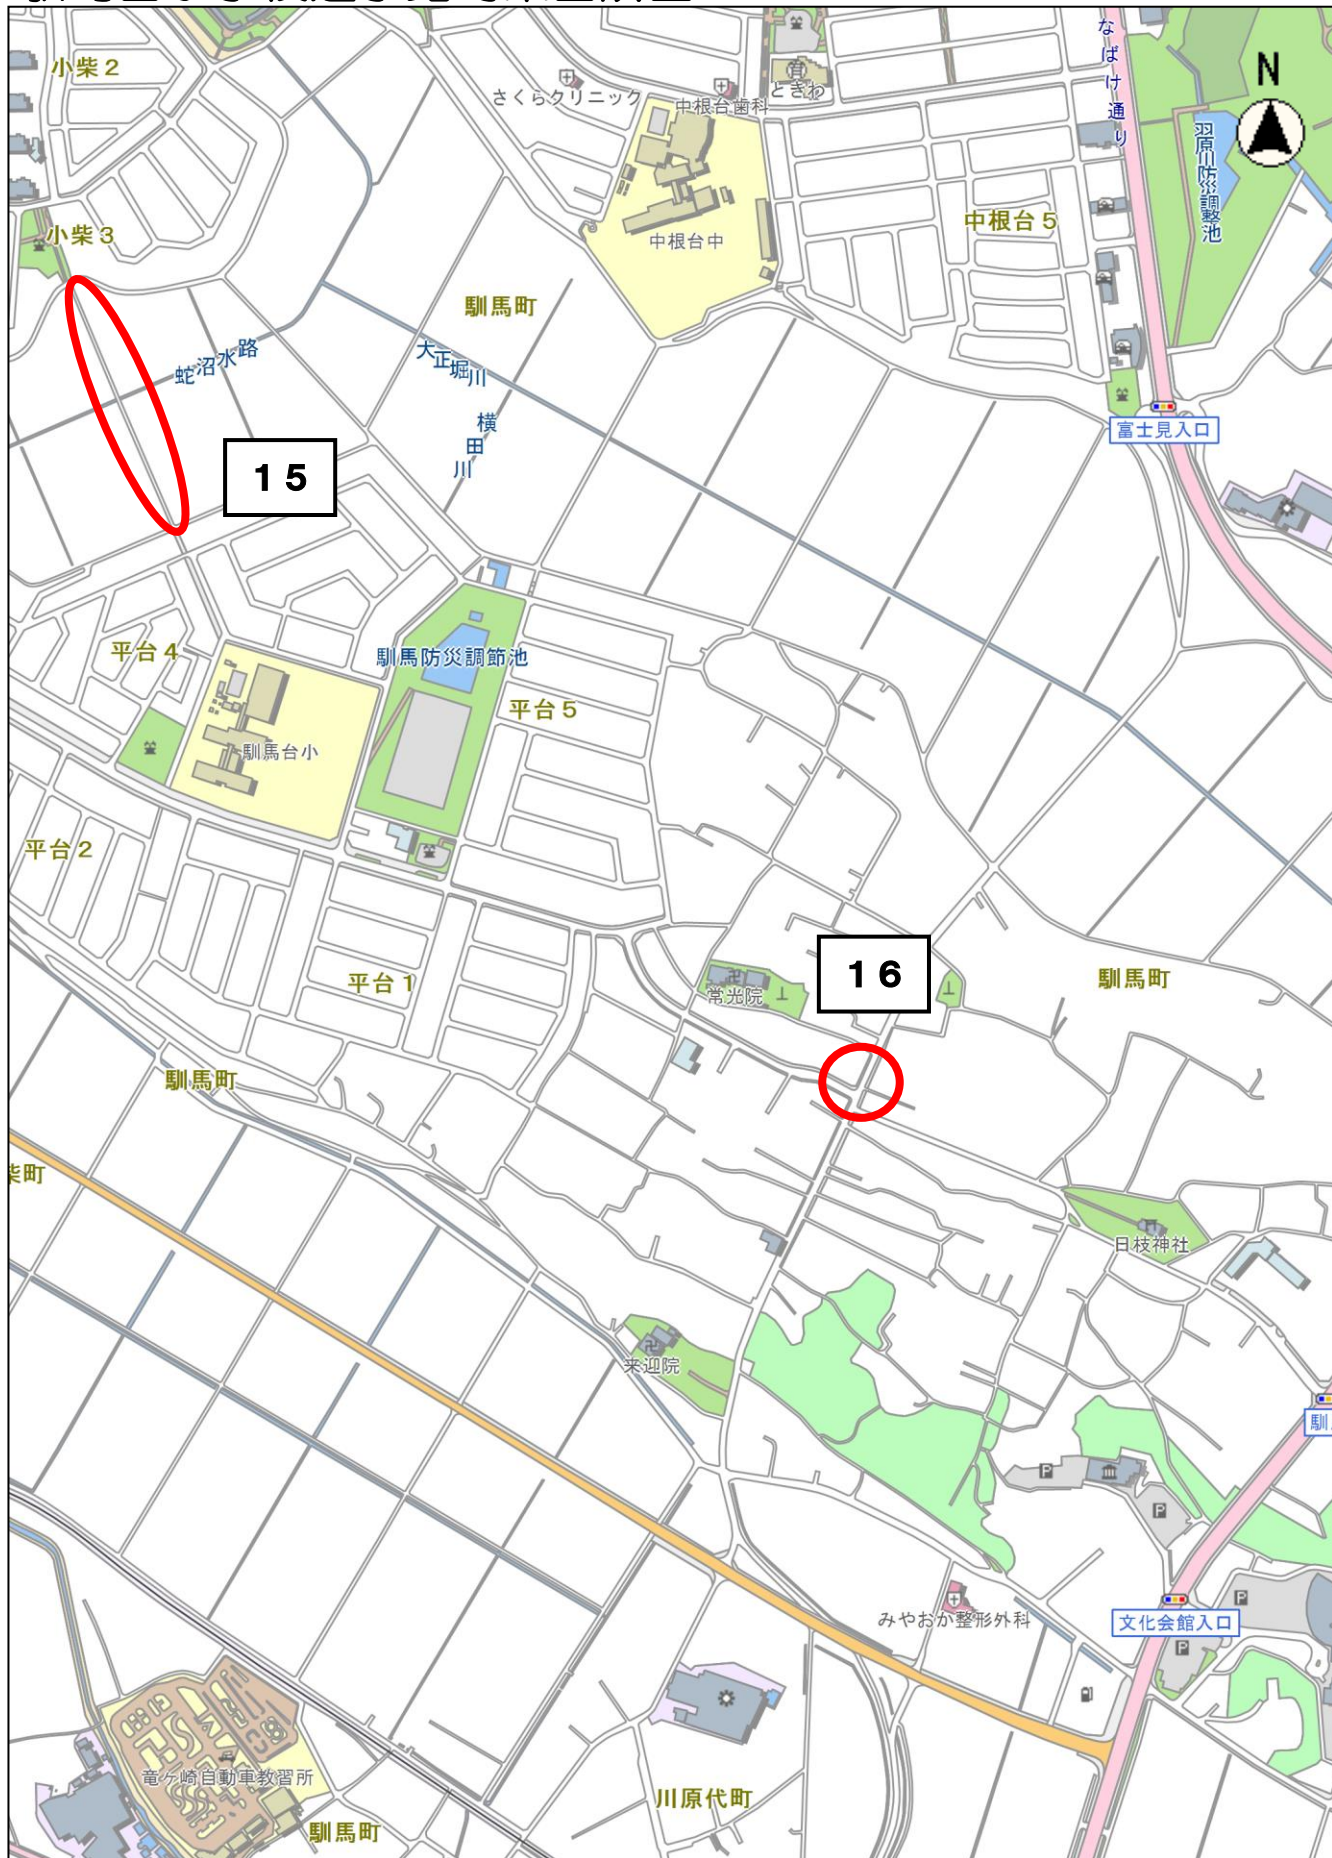

龍ヶ崎小学校通学路対策箇所図

馴柴小学校通学路対策箇所図

★スクールゾーン表示

線 5

縮尺 1 : 7500
100 50 0 100

八原小学校通学路対策箇所図

縮尺 1 : 7500

川原代小学校小学校通学路対策箇所図

龍ヶ崎西小学校通学路対策箇所図

縮尺 1 : 7500
 100 50 0 100

松葉小学校通学路対策箇所図

縮尺 1 : 5000
100 50 0

馴馬台小学校通学路対策箇所図

縮尺 1 : 7500
100 50 0 100

久保台小学校通学路対策箇所図

縮尺 1 : 7500
100 50 0 100