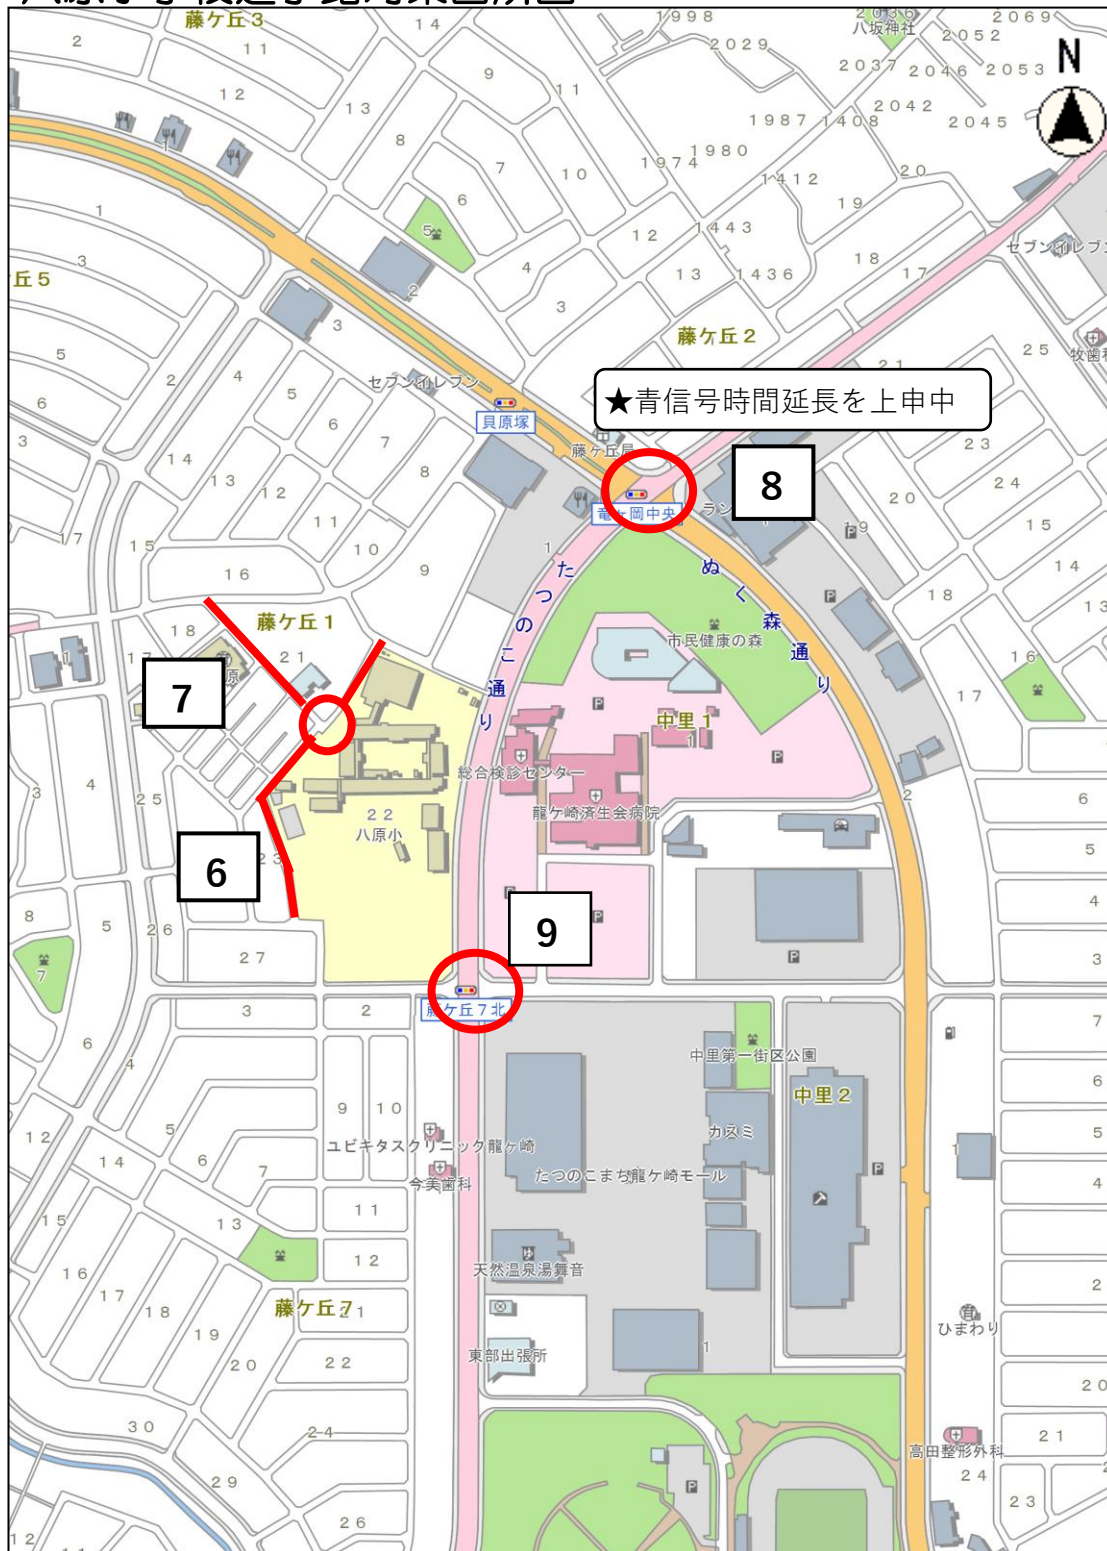

龍ヶ崎小学校通学路対策箇所図

馴柴小学校通学路対策箇所図

★スクールゾーン表示

線 5

縮尺 1 : 7500
100 50 0 100

八原小学校通学路対策箇所図

縮尺 1 : 7500

川原代小学校小学校通学路対策箇所図

龍ヶ崎西小学校通学路対策箇所図

縮尺 1 : 7500
 100 50 0 100

松葉小学校通学路対策箇所図

縮尺 1 : 5000
100 50 0

馴馬台小学校通学路対策箇所図

縮尺 1 : 7500
100 50 0 100

久保台小学校通学路対策箇所図

縮尺 1 : 7500
100 50 0 100