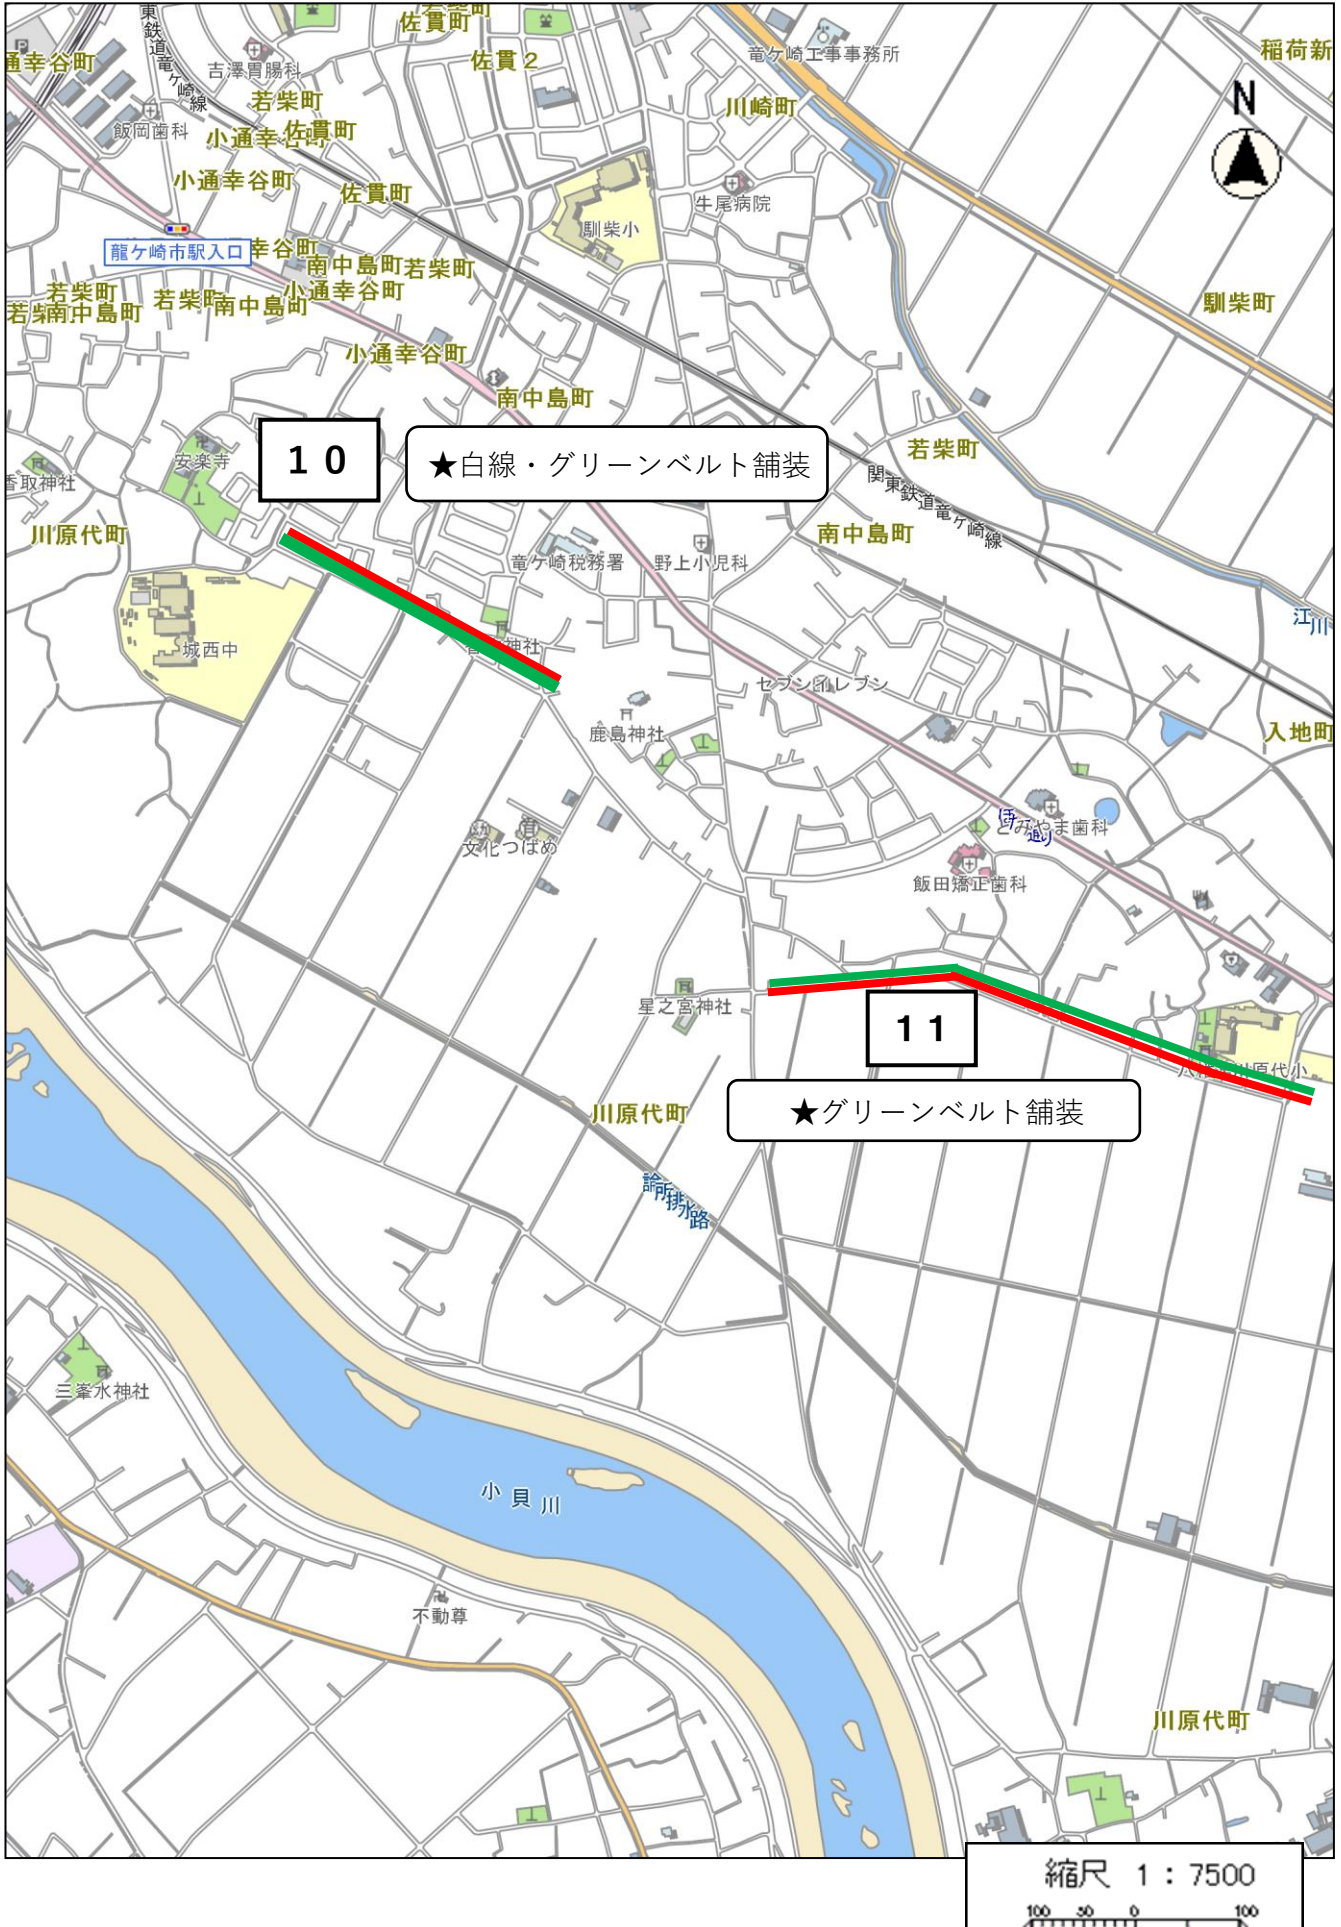

龍ヶ崎小学校通学路対策箇所図

馴柴小学校通学路対策箇所図

★スクールゾーン表示

線 5

縮尺 1 : 7500
100 50 0 100

八原小学校通学路対策箇所図

縮尺 1 : 7500

川原代小学校小学校通学路対策箇所図

龍ヶ崎西小学校通学路対策箇所図

縮尺 1 : 7500
 100 50 0 100

松葉小学校通学路対策箇所図

縮尺 1 : 5000
100 50 0

馴馬台小学校通学路対策箇所図

縮尺 1 : 7500
100 50 0 100

久保台小学校通学路対策箇所図

縮尺 1 : 7500
100 50 0 100