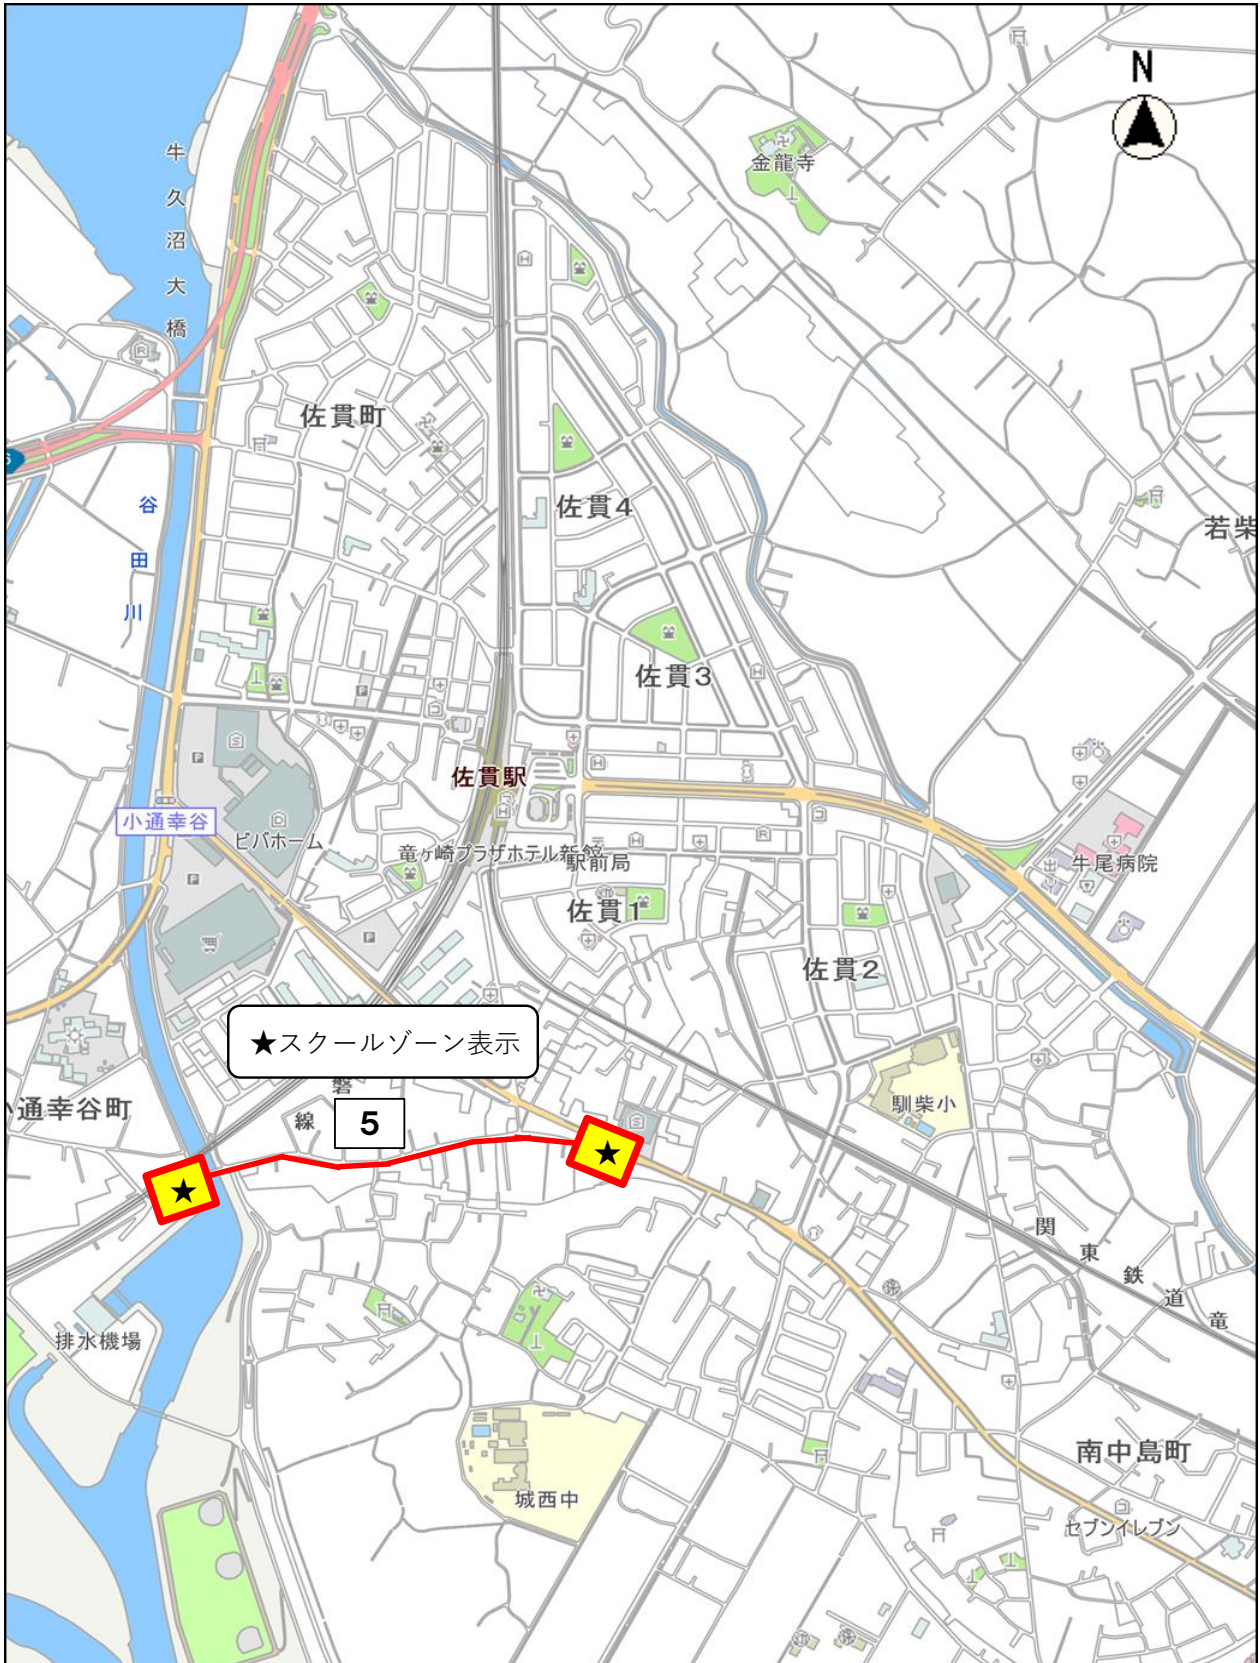

龍ヶ崎小学校通学路対策箇所図

馴柴小学校通学路対策箇所図

★スクールゾーン表示

線 5

縮尺 1 : 7500
100 50 0 100

八原小学校通学路対策箇所図

縮尺 1 : 7500

川原代小学校小学校通学路対策箇所図

龍ヶ崎西小学校通学路対策箇所図

縮尺 1 : 7500
 100 50 0 100

松葉小学校通学路対策箇所図

縮尺 1 : 5000
100 50 0

馴馬台小学校通学路対策箇所図

縮尺 1 : 7500
100 50 0 100

久保台小学校通学路対策箇所図

縮尺 1 : 7500
100 50 0 100