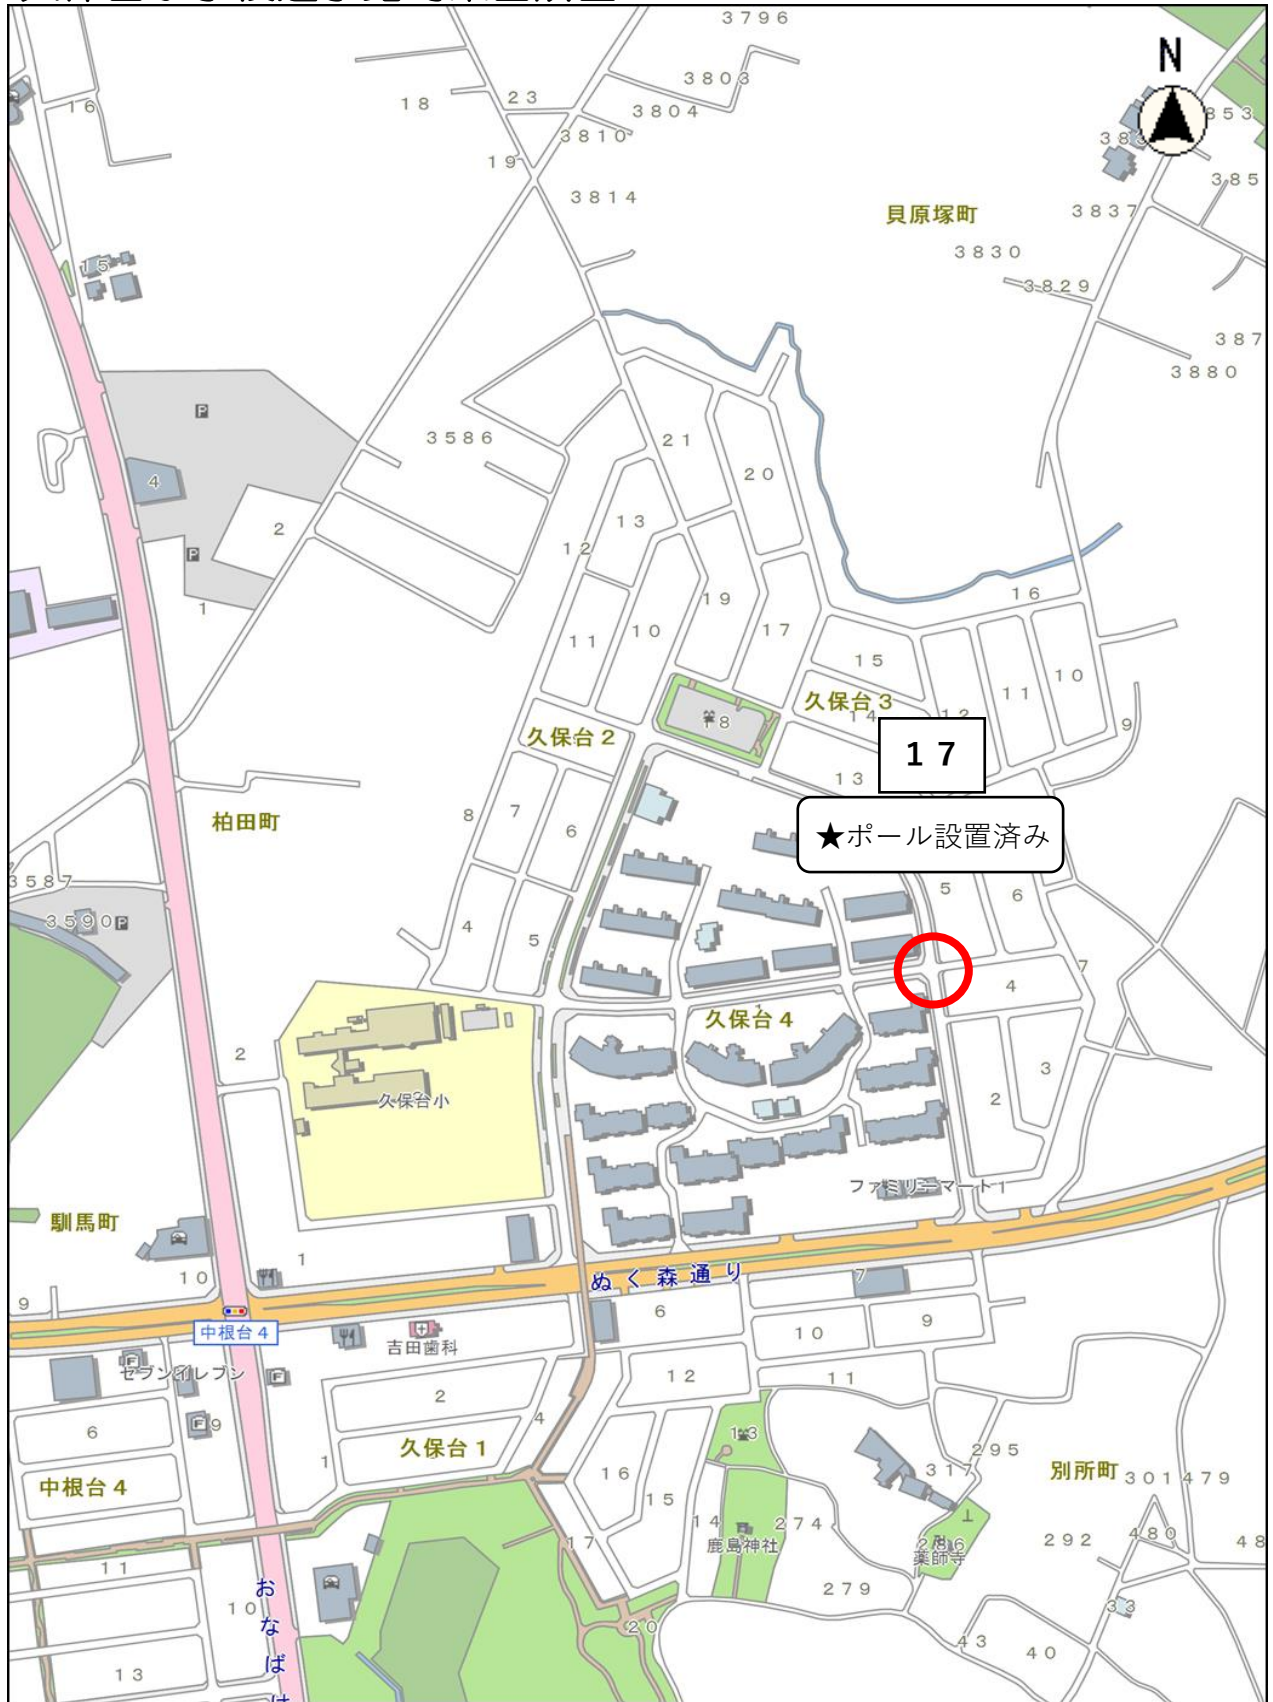

龍ヶ崎小学校通学路対策箇所図

馴柴小学校通学路対策箇所図

★スクールゾーン表示

線 5

縮尺 1 : 7500
100 50 0 100

八原小学校通学路対策箇所図

縮尺 1 : 7500

川原代小学校小学校通学路対策箇所図

龍ヶ崎西小学校通学路対策箇所図

縮尺 1 : 7500
 100 50 0 100

松葉小学校通学路対策箇所図

縮尺 1 : 5000
100 50 0

馴馬台小学校通学路対策箇所図

縮尺 1 : 7500
100 50 0 100

久保台小学校通学路対策箇所図

縮尺 1 : 7500
100 50 0 100