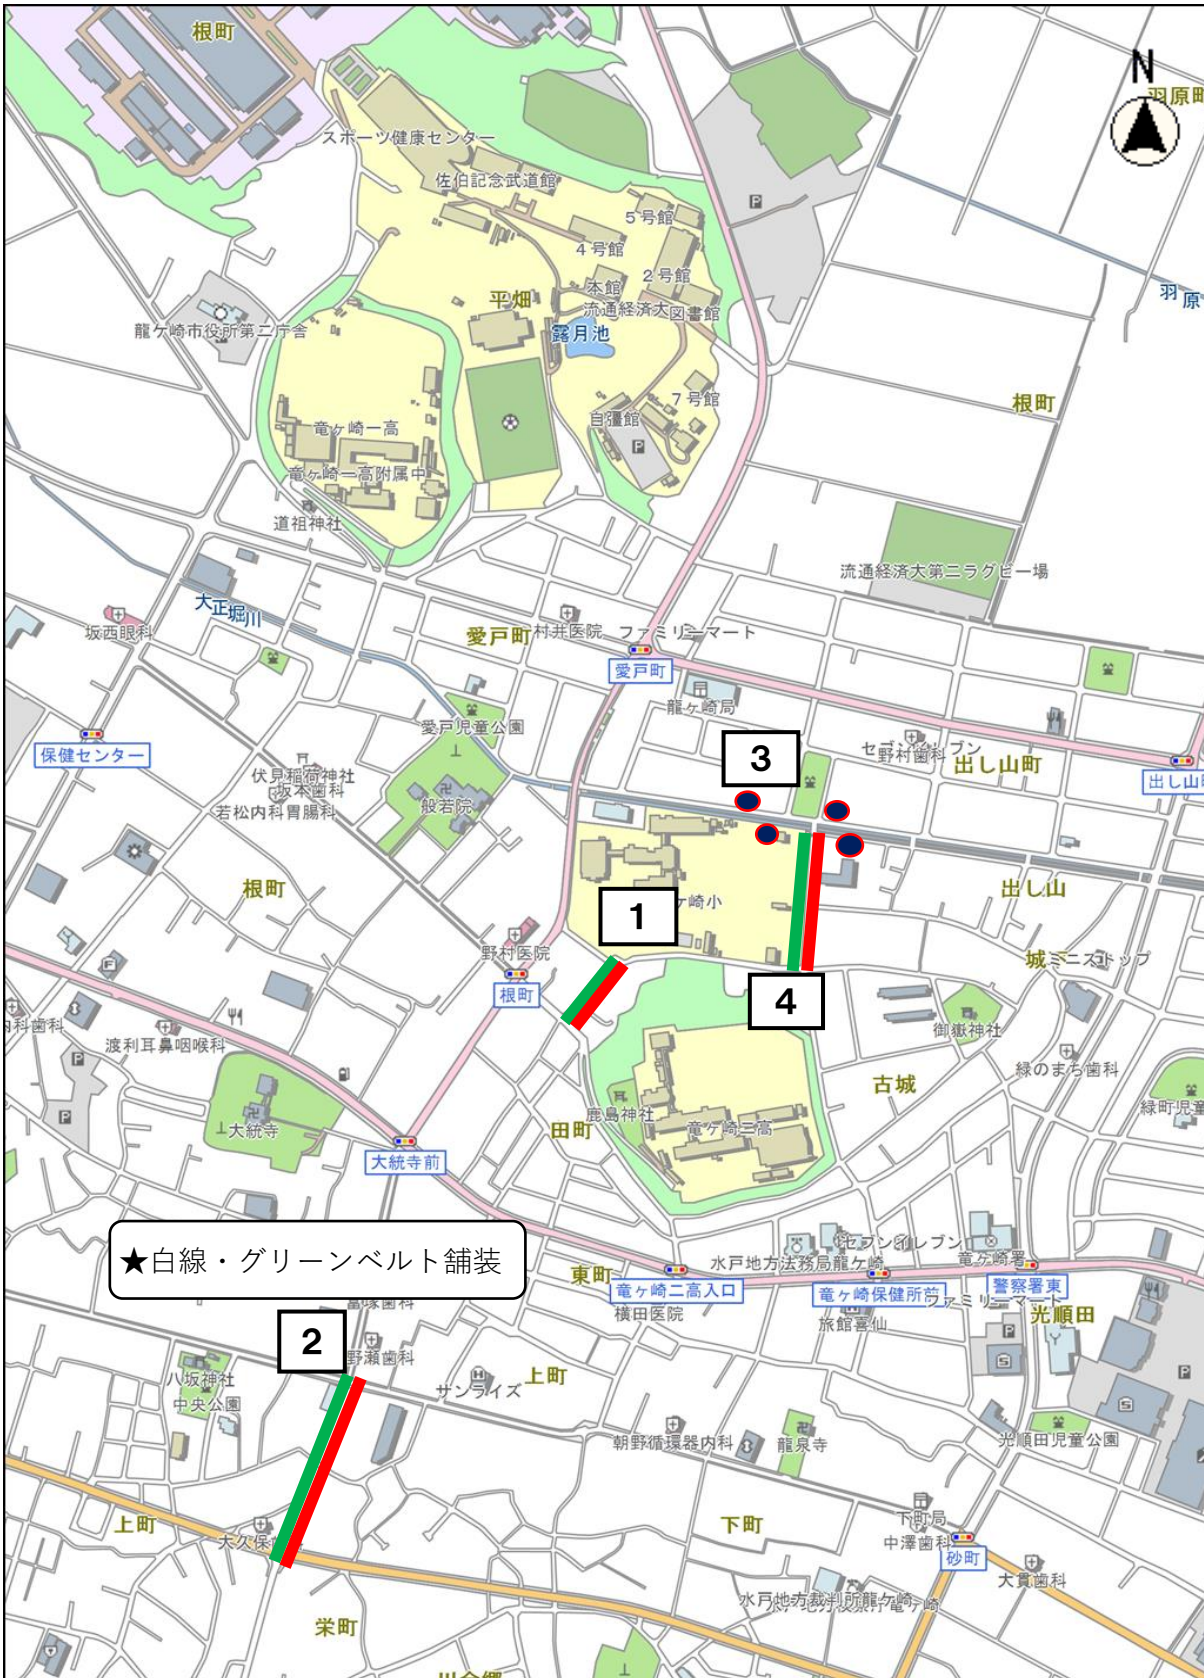

龍ヶ崎小学校通学路対策箇所図

馴柴小学校通学路対策箇所図

★スクールゾーン表示

線 5

縮尺 1 : 7500
100 50 0 100

八原小学校通学路対策箇所図

縮尺 1 : 7500

川原代小学校小学校通学路対策箇所図

龍ヶ崎西小学校通学路対策箇所図

縮尺 1 : 7500
 100 50 0 100

松葉小学校通学路対策箇所図

縮尺 1 : 5000
100 50 0

馴馬台小学校通学路対策箇所図

縮尺 1 : 7500
100 50 0 100

久保台小学校通学路対策箇所図

縮尺 1 : 7500
100 50 0 100