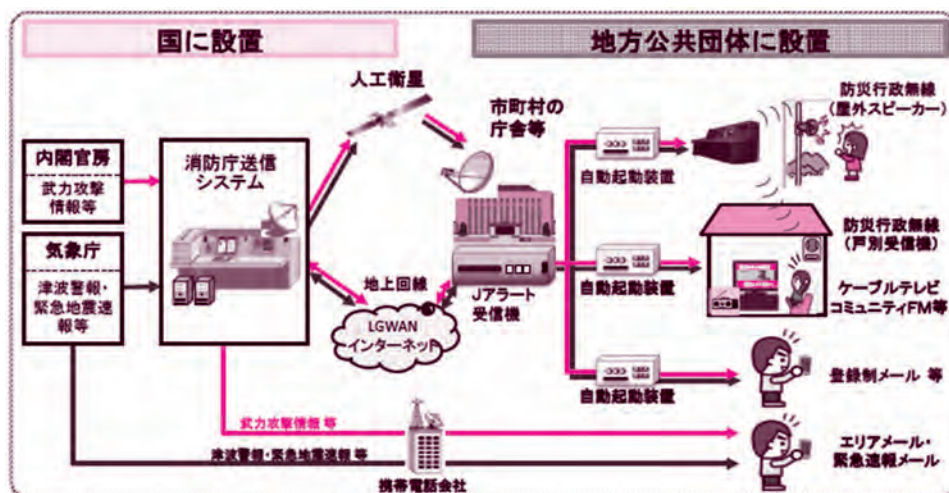

# 全国瞬時警報システム(Jアラート)をご存知ですか？

■問い合わせ：危機管理課危機管理政策グループ ☎内線 352

全国瞬時警報システム（Jアラート）とは、弾道ミサイル情報、津波警報、緊急地震速報など、対処に時間的余裕のない事態に関する情報を、国（内閣官房・気象庁から消防庁を経由）から送信し、市防災行政無線などを自動起動することで、国から住民まで緊急情報を瞬時に伝達するシステムです。情報を素早く伝達することによって、早期の避難や予防措置などを促し、被害の軽減につながることを期待されます。

## Jアラートの仕組み

より素早く、  
より多くの手段で  
情報が発信  
できるよう  
になりました！

◀ LGWAN インターネット：地方自治体のネットワークを相互接続した広域ネットワーク

## こんな時に放送されます

全ての内容の最後に「こちらは防災りゅうがさきです」【終了チャイム音】が放送されます。

| 事態内容         | 放送内容   |
|--------------|--|
| 緊急地震速報       | 《緊急地震速報チャイム音》「緊急地震速報。大地震（おおじしん）です。大地震です」×3回<br>【備考】茨城県南部に震度5弱以上の地震発生が推定される場合に自動放送                                |
| 震度速報         | 【開始チャイム音】「こちらは防災龍ヶ崎です。震度〇の地震が発生しました。火の始末をしてください。テレビ・ラジオをつけ、落ち着いて行動してください」×3回<br>【備考】茨城県南部に震度5弱以上の地震が計測された場合に自動放送 |
| 気象などの特別警報    | 【開始チャイム音】「こちらは防災龍ヶ崎です。当地域に、〇〇特別警報が発表されました。周囲の状況を見て、避難行動をとってください」<br>【備考】特別警報名（大雨、暴風、暴風雪、大雪、高潮、波浪）                |
| 弾道ミサイル情報     | 【サイレン音】「ミサイル発射情報。ミサイル発射情報。当地域に着弾する可能性があります。屋内に避難し、テレビ・ラジオをつけてください」×3回  |
| 航空攻撃情報       | 【サイレン音】「航空攻撃情報。航空攻撃情報。当地域に航空攻撃の可能性がありますが。屋内に避難し、テレビ・ラジオをつけてください」×3回  |
| ゲリラ・特殊部隊攻撃情報 | 【サイレン音】「ゲリラ攻撃情報。ゲリラ攻撃情報。当地域にゲリラ攻撃の可能性がありますが。屋内に避難し、テレビ・ラジオをつけてください」×3回   |
| 大規模テロ情報      | 【サイレン音】「大規模テロ情報。大規模テロ情報。当地域にテロの危険が及ぶ可能性があります。屋内に避難し、テレビ・ラジオをつけてください」×3回  |

## Jアラートの放送区域設定

県北部・南部に分けて設定されています。県南部には、当市を含む県南地域と県西地域・鹿行地域が含まれています。

そのため、当市の震度が3でも、県南部の他市町村で震度5弱が観測された場合、Jアラートによる自動放送が実施されます。