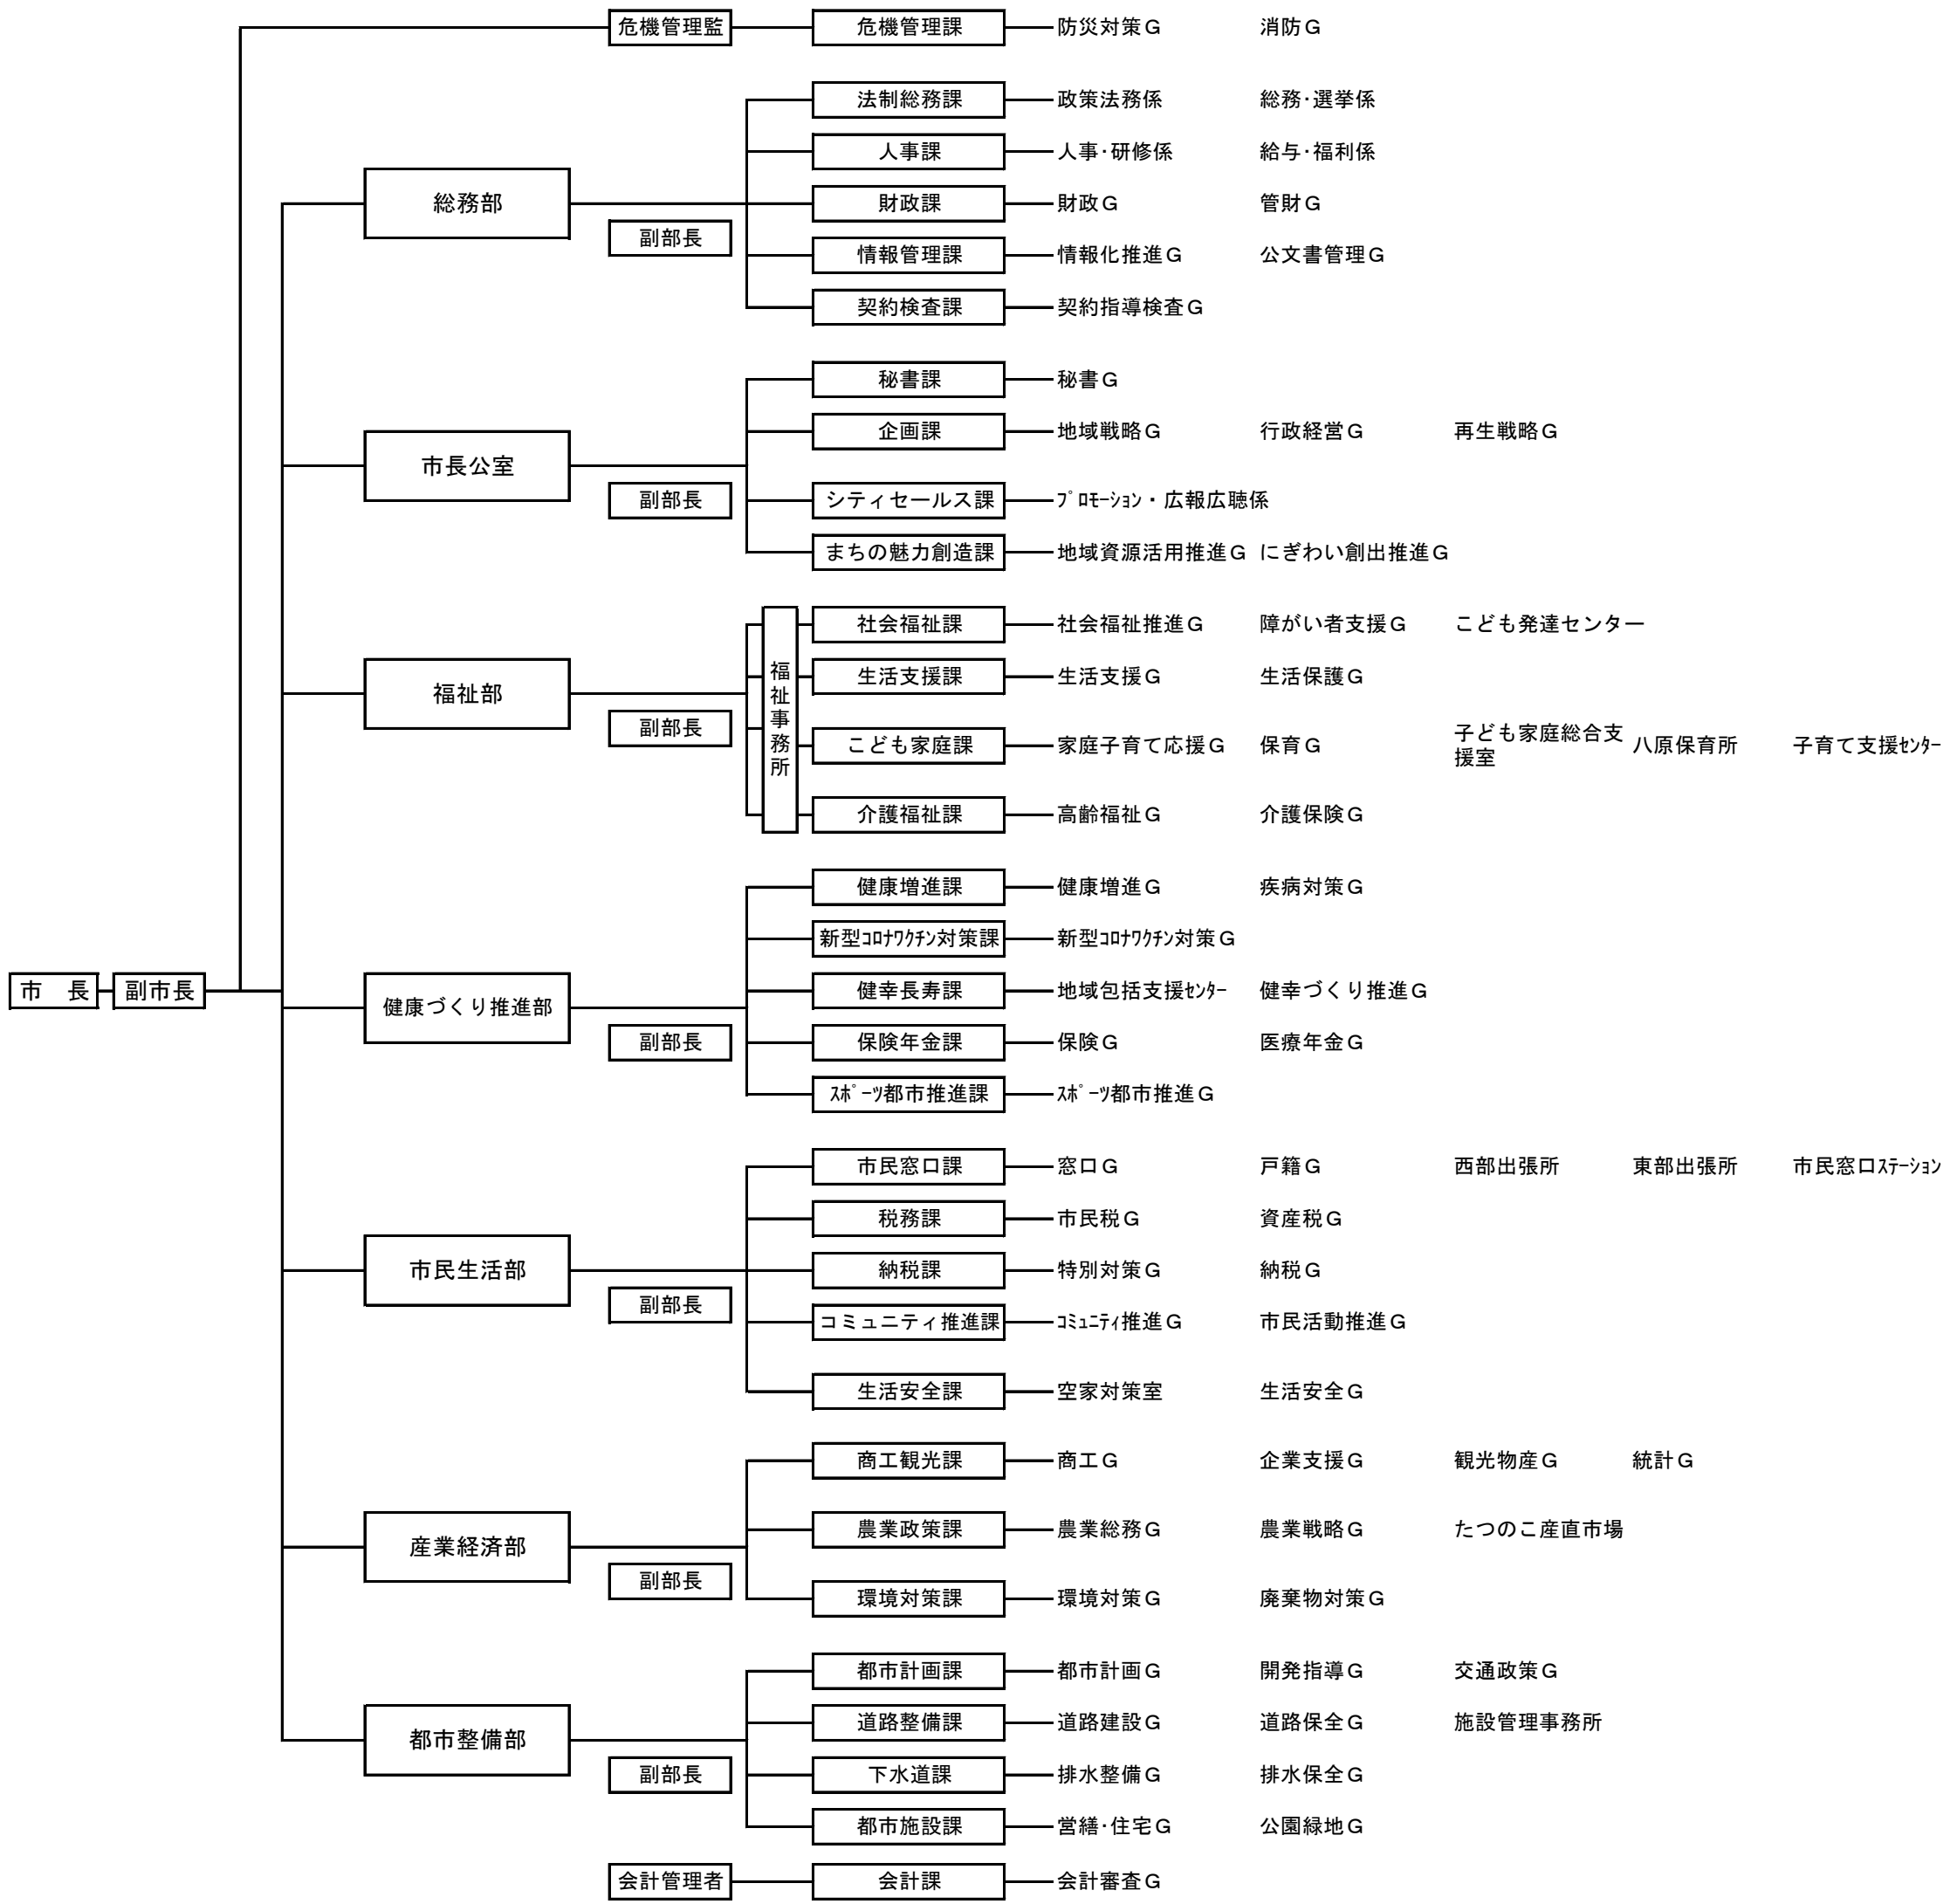

令和4年度 龍ヶ崎市行政組織機構

令和4年4月1日現在
※ Gは、グループの略

教育委員会

- 市議会
- 選挙管理委員会
- 監査委員
- 公平委員会
- 農業委員会
- 固定資産評価審査委員会

事務局長 事務局 総務G

各課等において所管する施設等

- 社会福祉課：ふるさとふれあい公園
- 子ども家庭課：駅前子どもステーション
- 介護福祉課：総合福祉センター
- 健康増進課：保健センター
- 健康増進課：まいん「健幸」サポートセンター
- スポーツ都市推進課：総合運動公園、運動公園、運動広場
- コミュニティ推進課：市民活動センター、市民交流プラザ、各コミュニティセンター（13）
- 生活安全課：龍ヶ崎市駅前/佐貫中央第1/第2駐輪場、北竜台防犯ステーション
- 商工観光課：消費生活センター、にぎわい広場、観光物産センター
- 農業政策課：農業公園、龍ヶ岡市民農園
- 環境対策課：市営斎場、龍ヶ崎市駅前/西口公共トイレ
- 道路整備課：龍ヶ崎市駅前広場駐車場
- 都市施設課：市営住宅、都市公園その他の公園(他課に属するもの以外)
- 文化・生涯学習課：文化会館、市立図書館、青少年センター