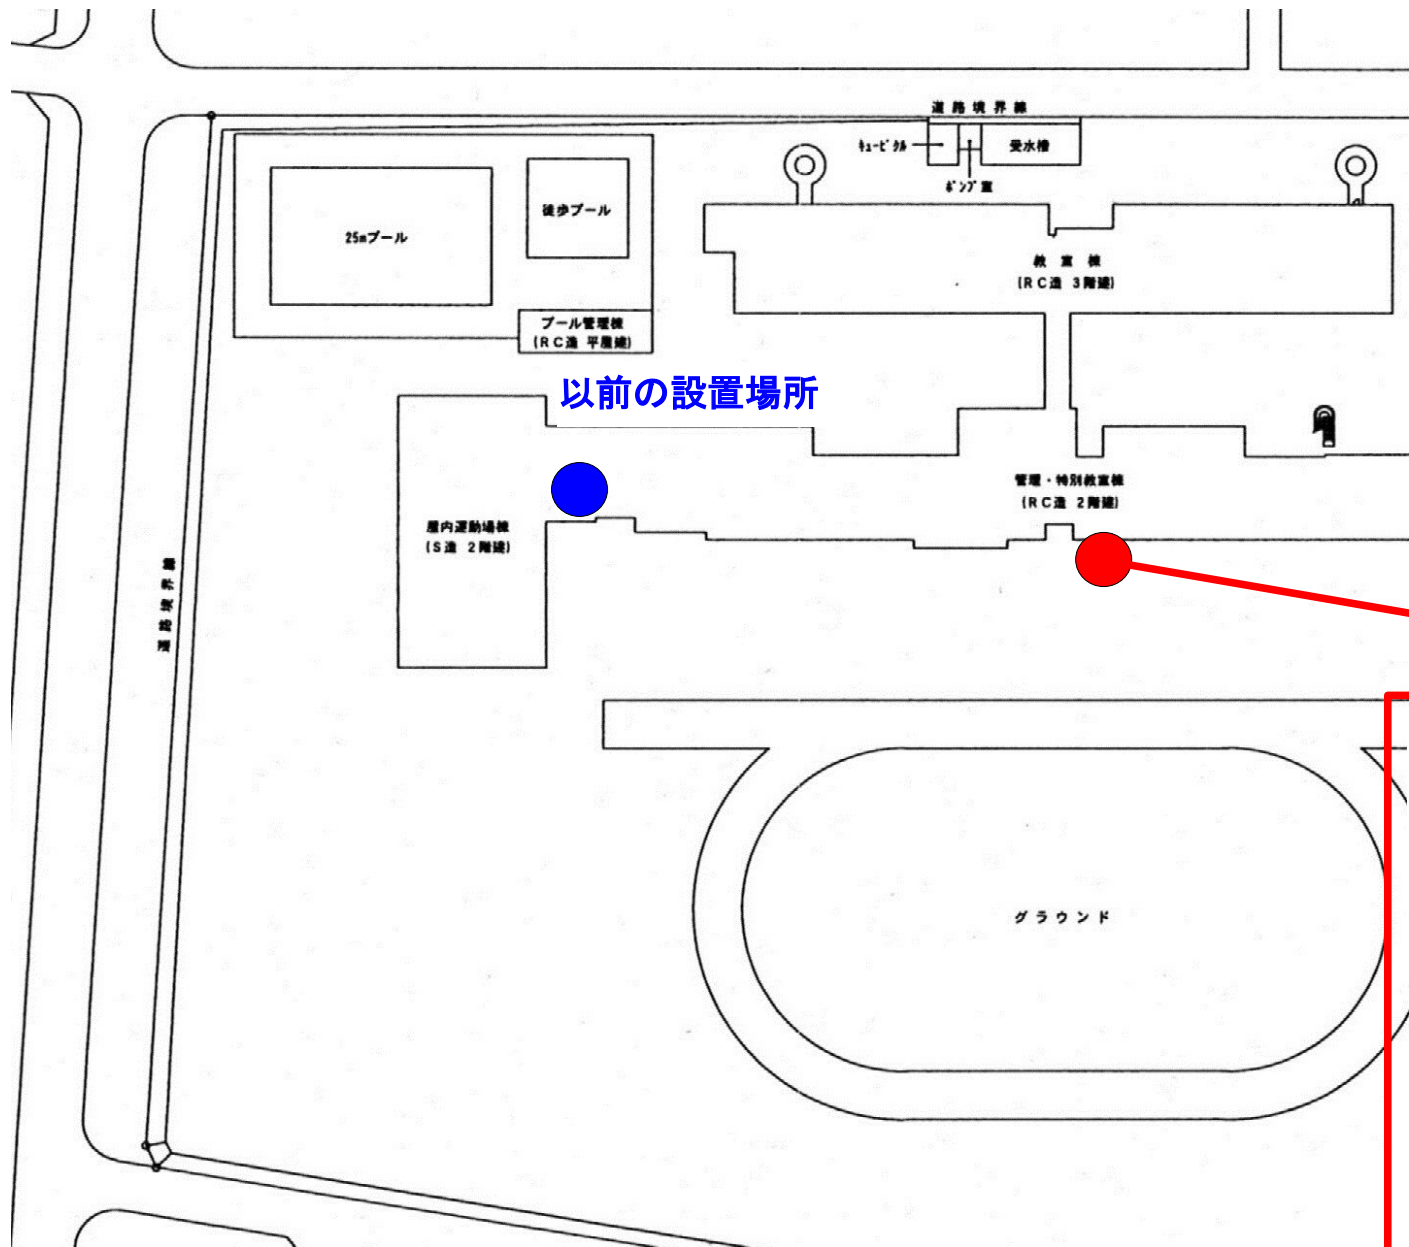

# AEDは、以下の場所(屋外)に移動しました。(松葉小学校)

屋外設置ボックスに貼付のシールは、夜間に発光します。

- 1 ボタンを押す
- 2 レバーを引く

# AED

龍ヶ崎市

現在の設置場所【屋外】  
職員玄関付近