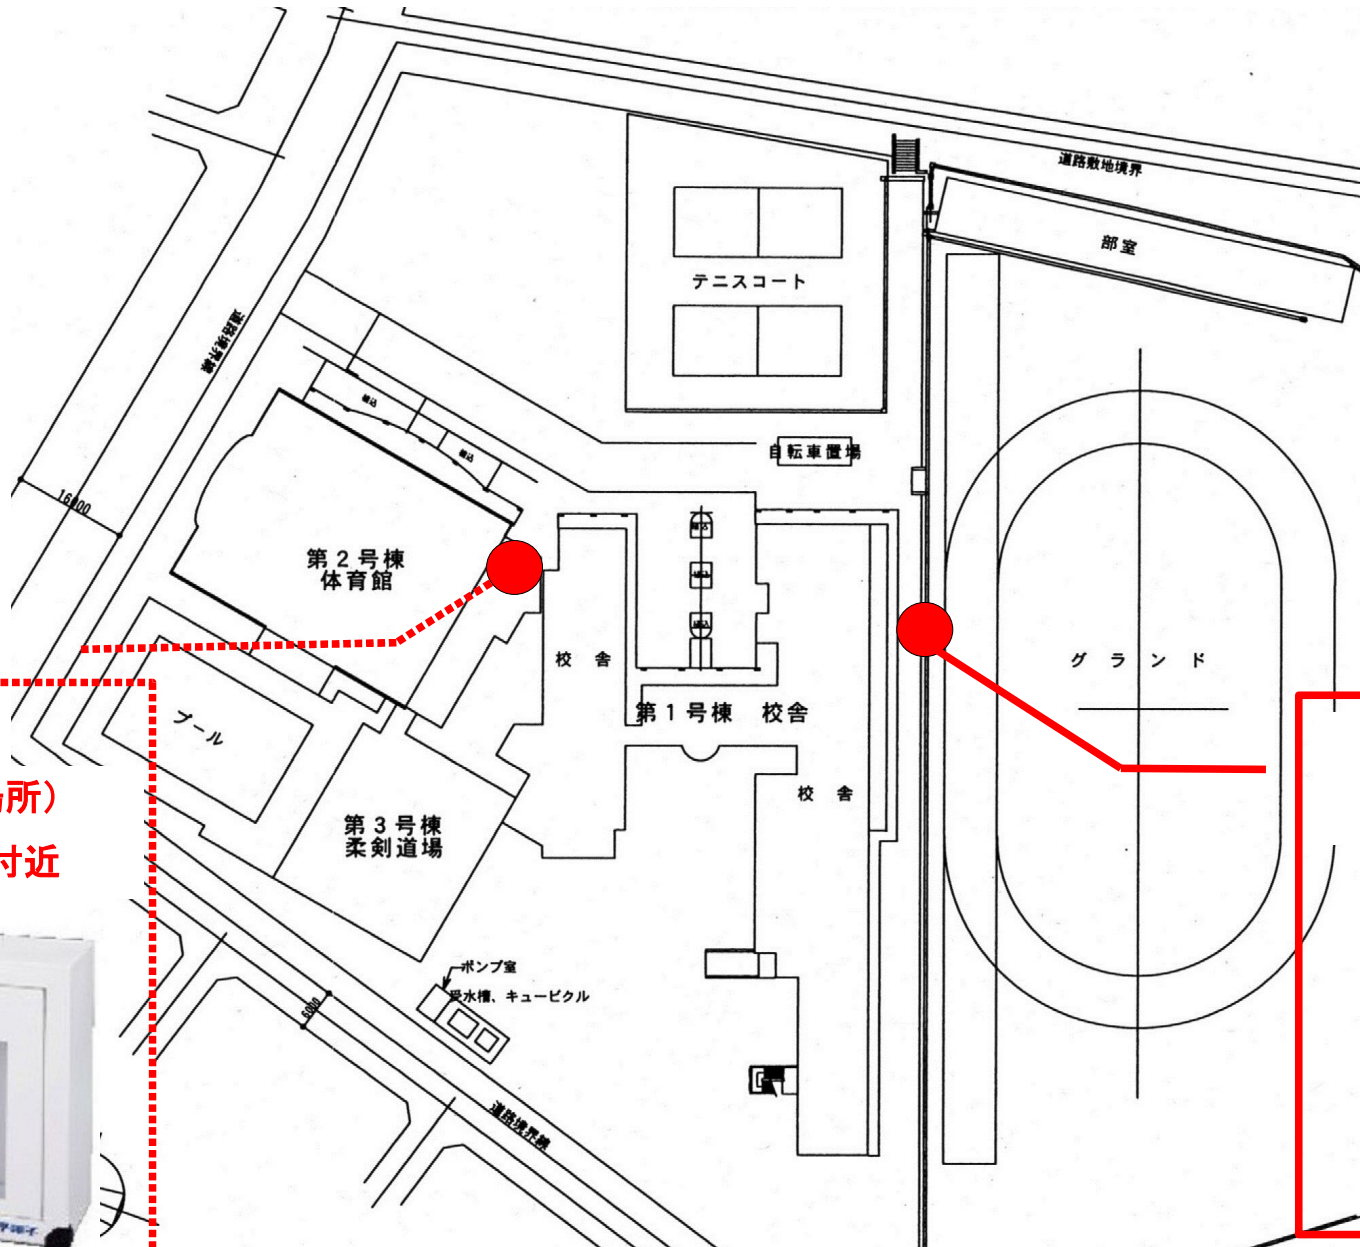

AED設置場所 (中根台中学校)

屋外設置ボックスに貼付のシールは、夜間に発光します。

- ↑ 1 ボタンを押す
- 2 レバーを引く

AED

龍ヶ崎市

(屋内設置場所)
体育館玄関付近

【屋外設置場所】
保健室付近